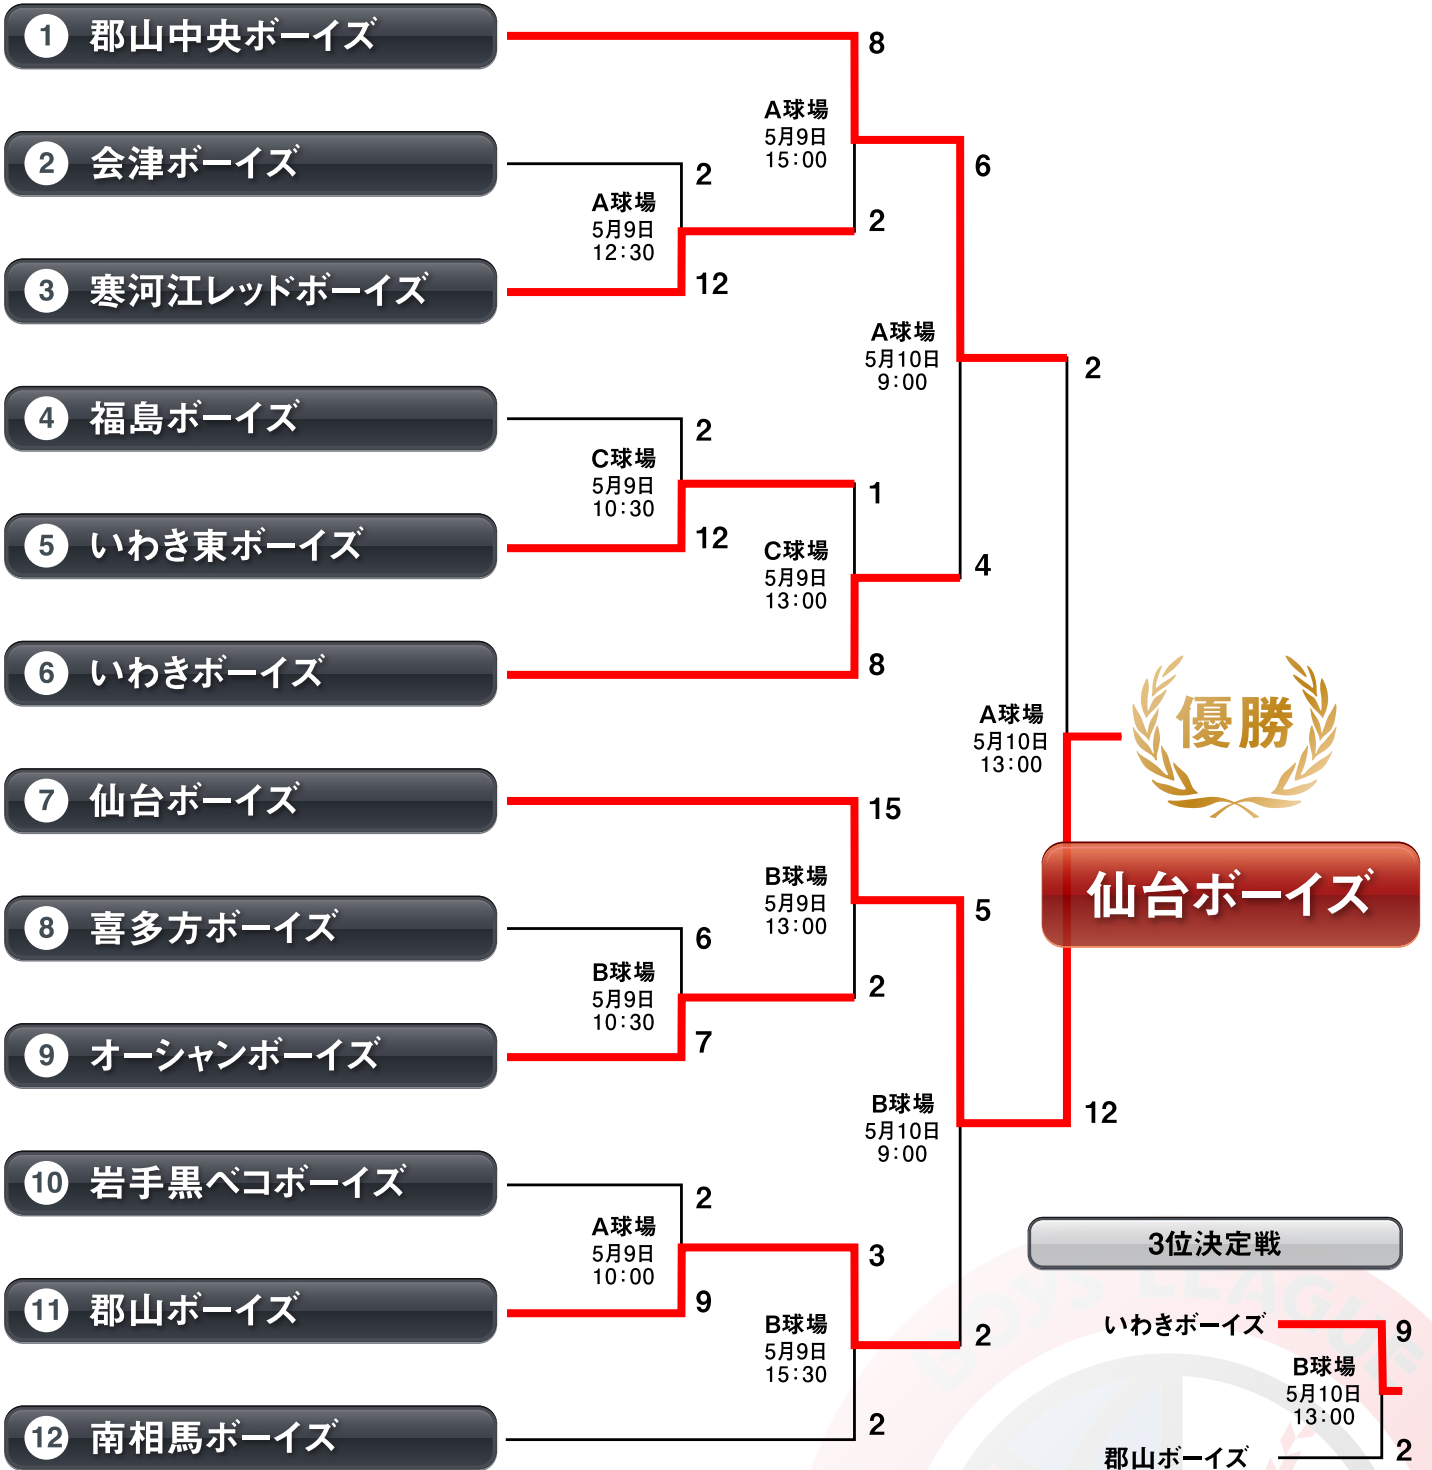

# 第2回 会津大会

## ■ 使用球場

	球 場 名	住 所
A 球場	会津坂下町 鶴沼球場	
B 球場	喜多方市 押切川球場	
C 球場	会津若松市 あいつ球場	

※試合開始時間は目安であり、進行状況などにより変更になる場合がございます。