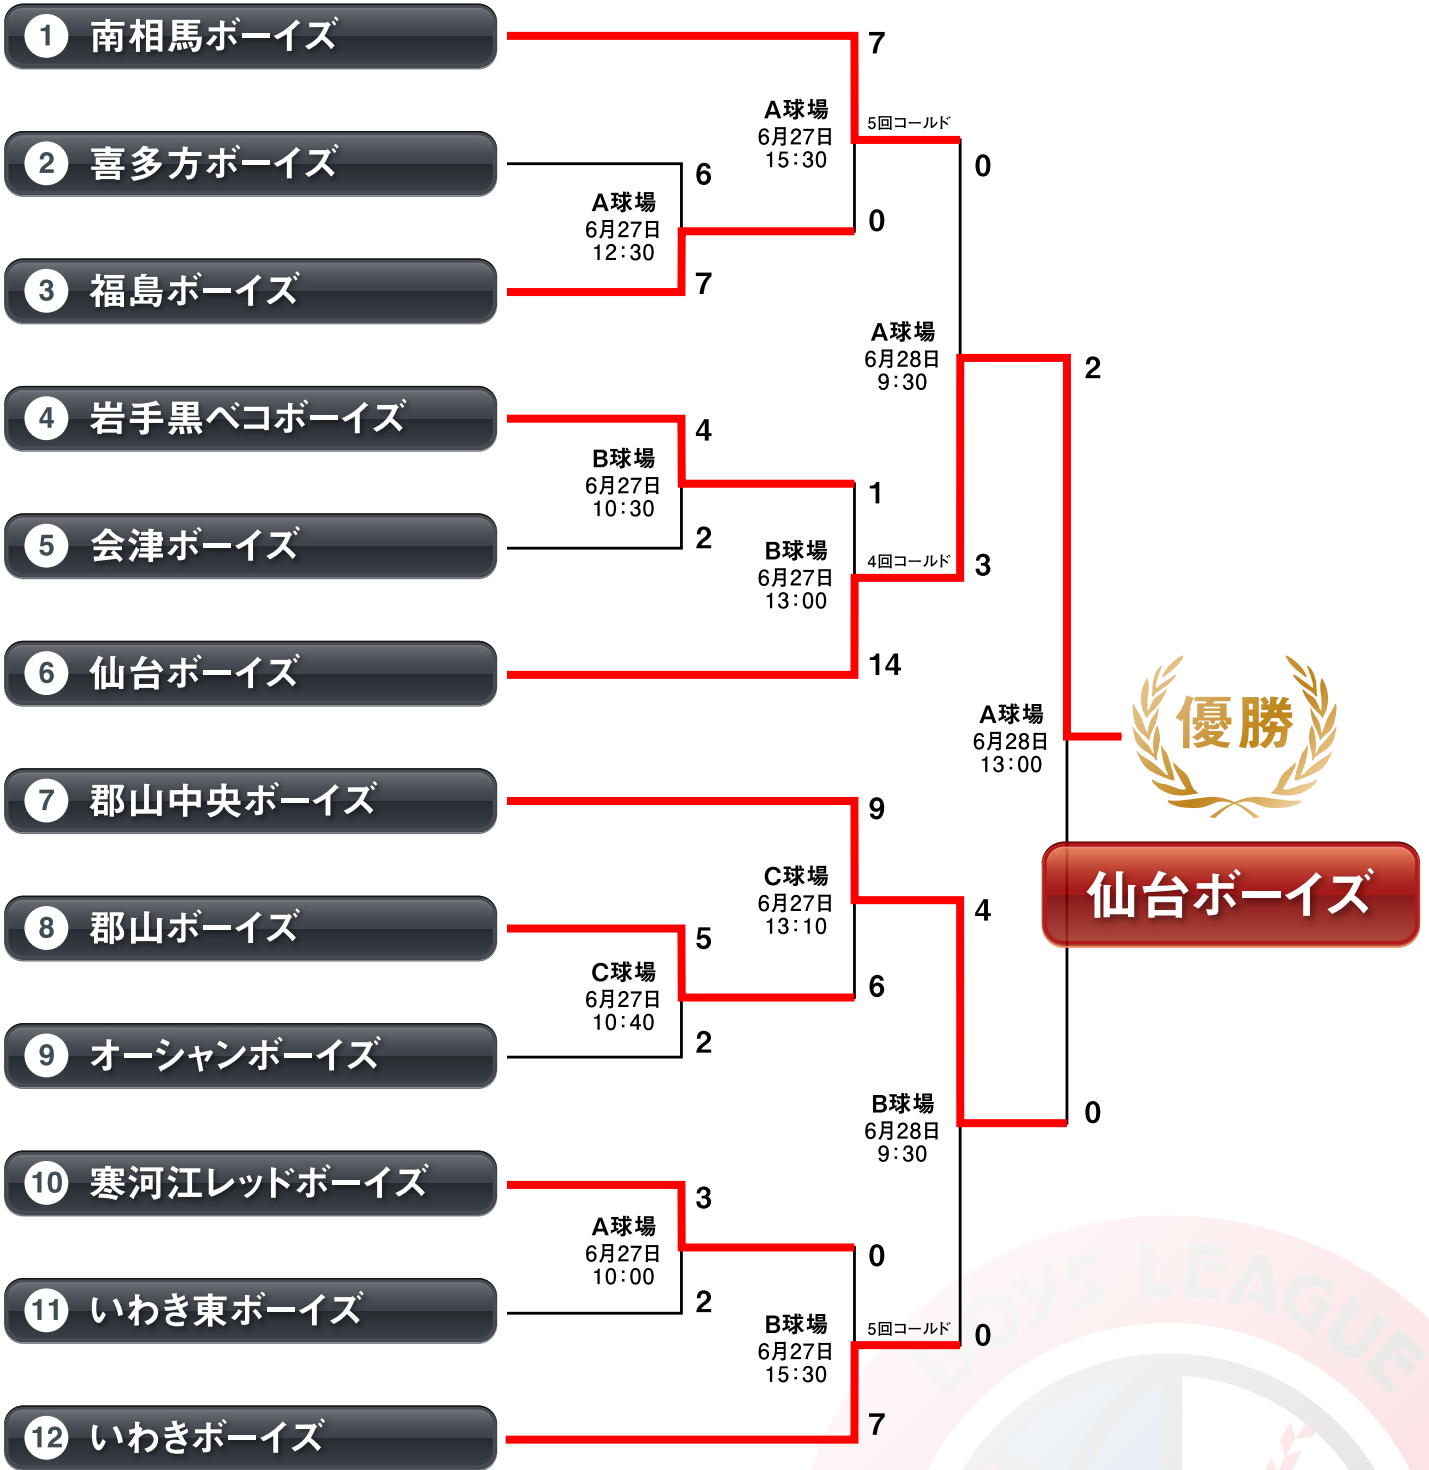

# 第34回 関東大会東北支部予選

## ■ 使用球場

	球場名	住所
A球場	南相馬市民球場	
B球場	みちのく鹿島球場	
C球場	北新田球場	

※試合開始時間は目安であり、進行状況などにより変更になる場合がございます。