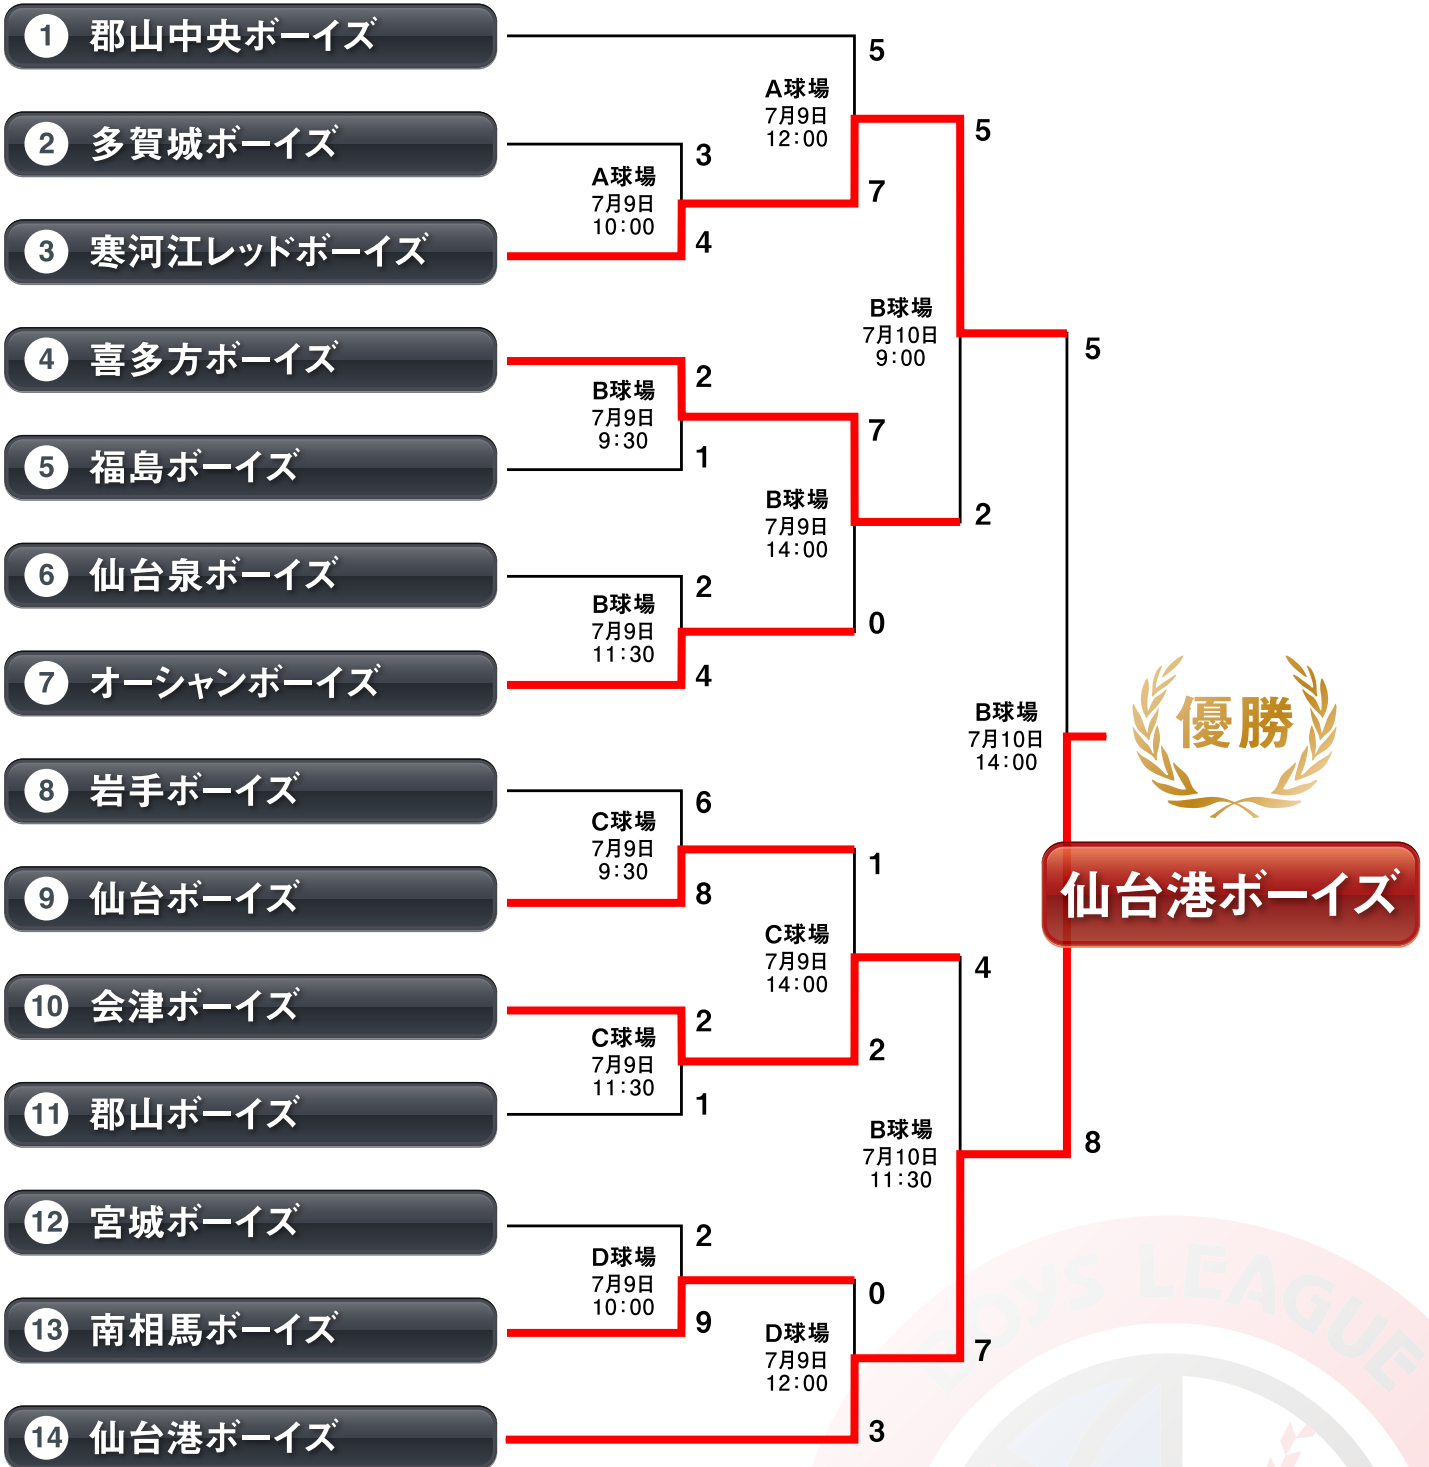

第36回 日本少年野球 関東大会東北支部予選

■ 使用球場

	球場名	住所
A球場	天童スポーツセンター	
B球場	押切川野球場	
C球場	平泉野球場	
D球場	寒河江レッドボーイズグラウンド	

※試合開始時間は目安であり、進行状況などにより変更になる場合がございます。