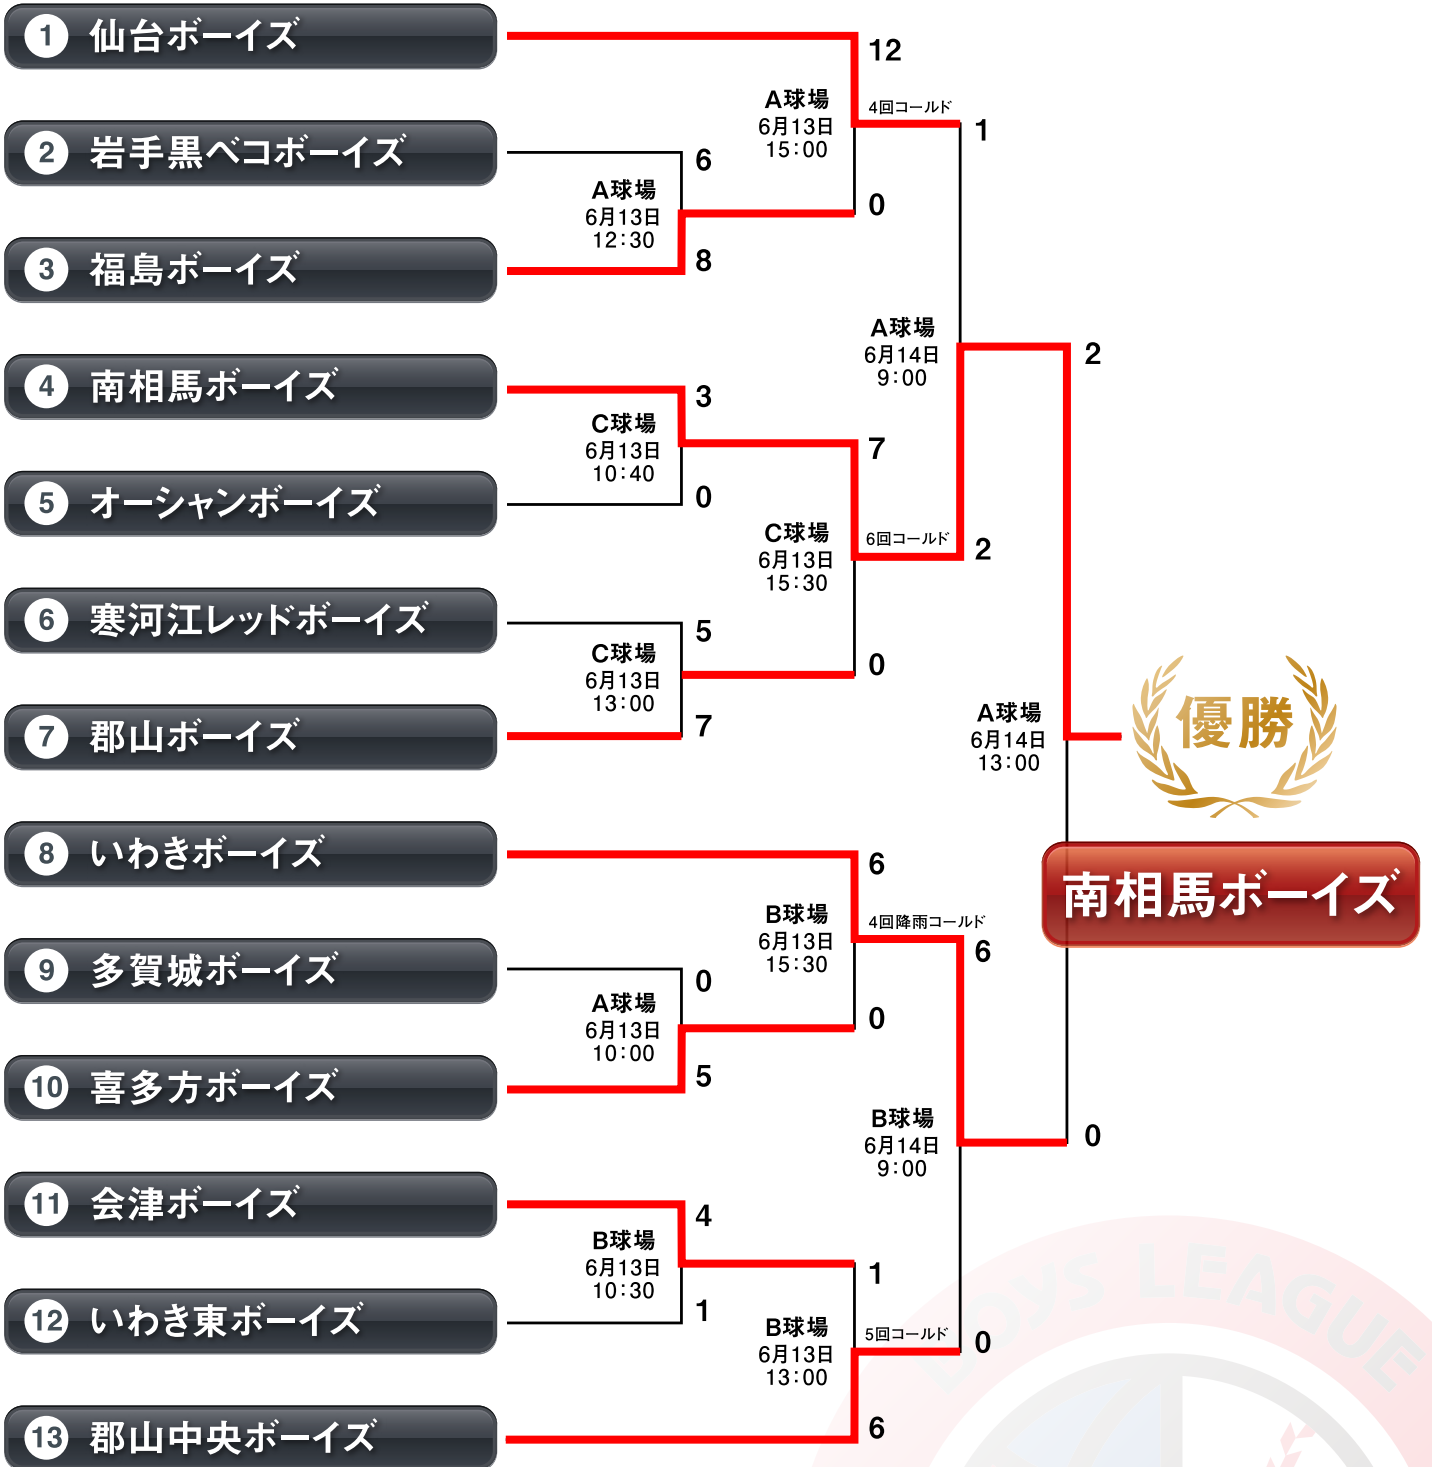

第40回 日本少年野球選手権大会 東北支部予選

■ 使用球場

| | 球場名 | 住所 |
|-----|------------------|----|
| A球場 | 楢葉町総合グラウンド野球場 | |
| B球場 | 富岡町総合スポーツセンター野球場 | |
| C球場 | 大熊町総合運動センター野球場 | |

※試合開始時間は目安であり、進行状況などにより変更になる場合がございます。