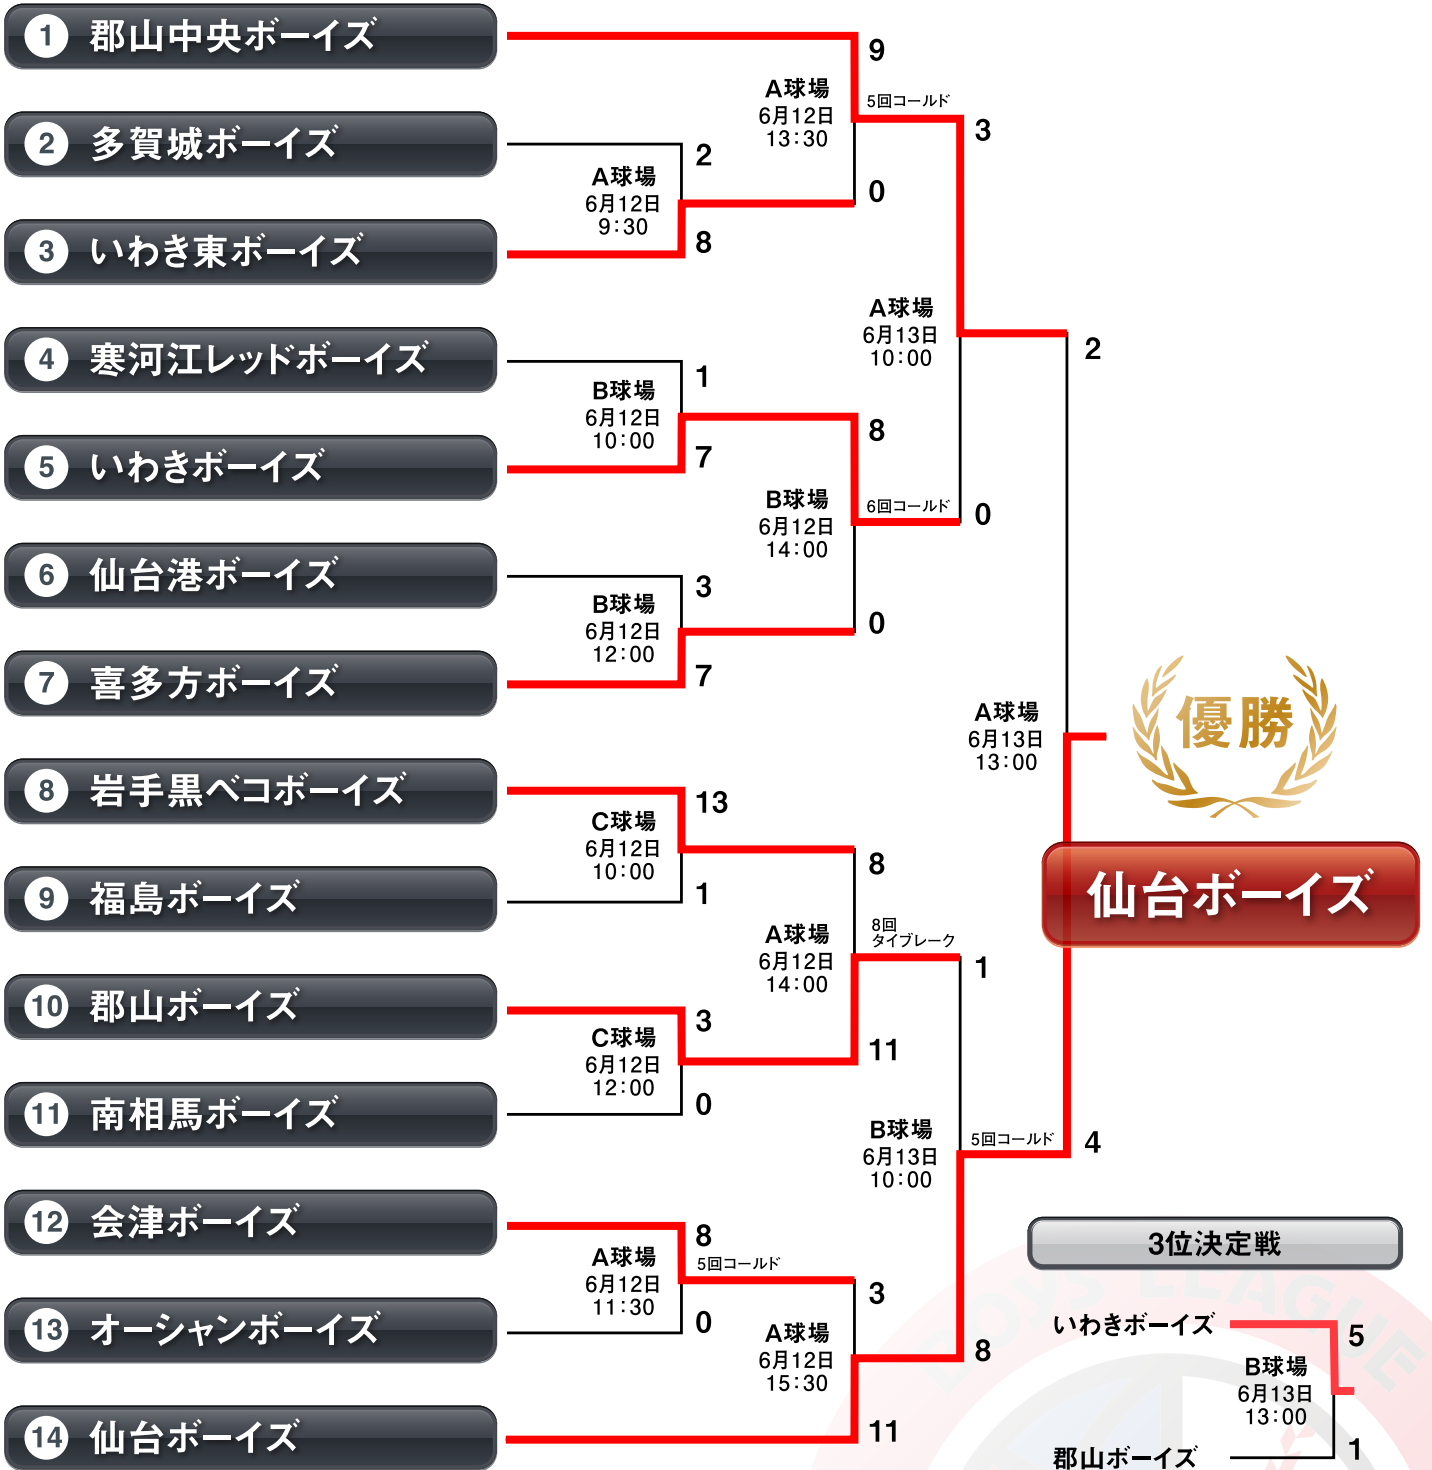

第41回 日本少年野球選手権大会 東北支部予選

■ 使用球場

	球場名	住所
A球場	一関運動公園野球場	一関市萩荘字箱清水 4-2
B球場	東台野球場	一関市東台 14-23
C球場	花泉運動公園野球場	一関市花泉字伊勢沢 22

※試合開始時間は目安であり、進行状況などにより変更になる場合がございます。