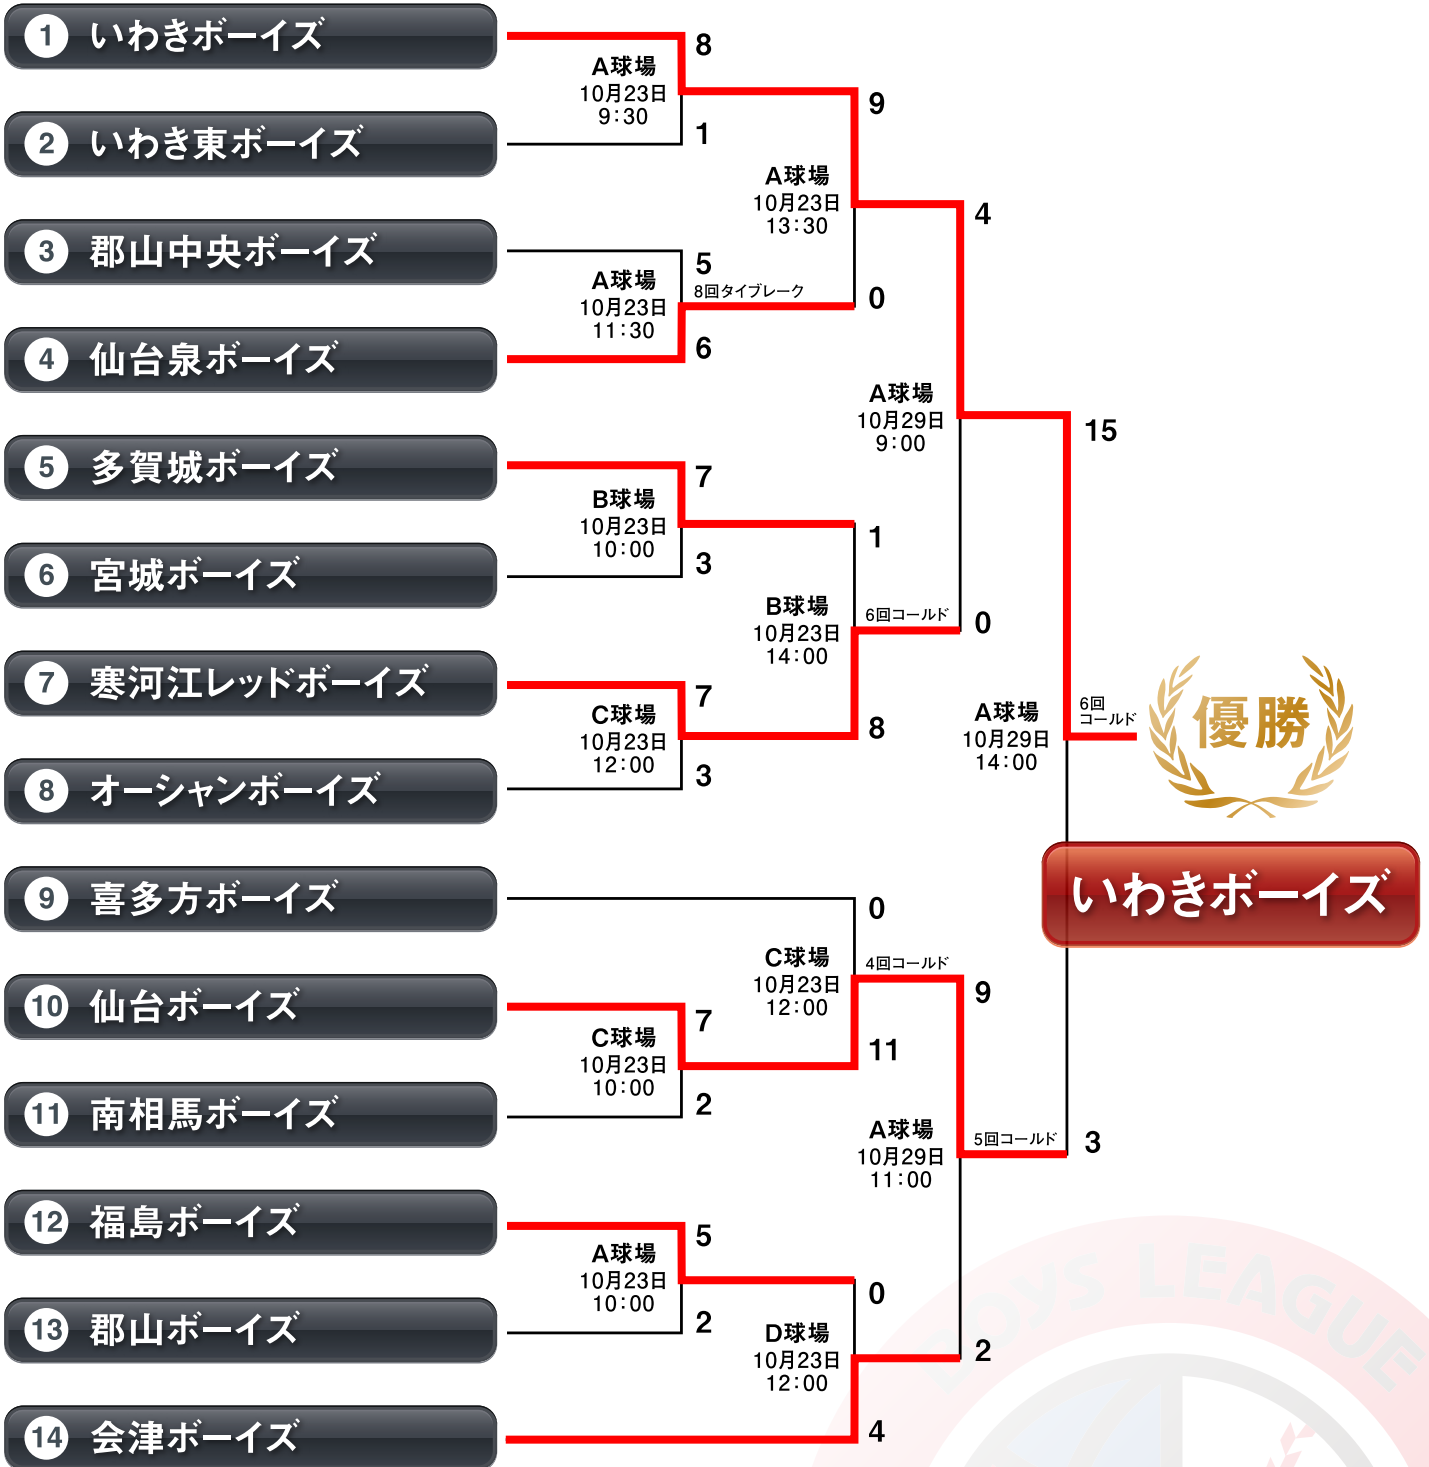

# 第42回 日本少年野球春季全国大会 東北支部予選会

■ 使用球場

	球場名	住所
A球場	山形県総合運動公園野球場	天童市三王 1-1
B球場	東海大山形高校野球場	山形市成沢西 3-4-5
C球場	山辺町民球場 山辺町中央公園内	山辺町緑ヶ丘 1
D球場	山形城北高校野球場	

※試合開始時間は目安であり、進行状況などにより変更になる場合がございます。