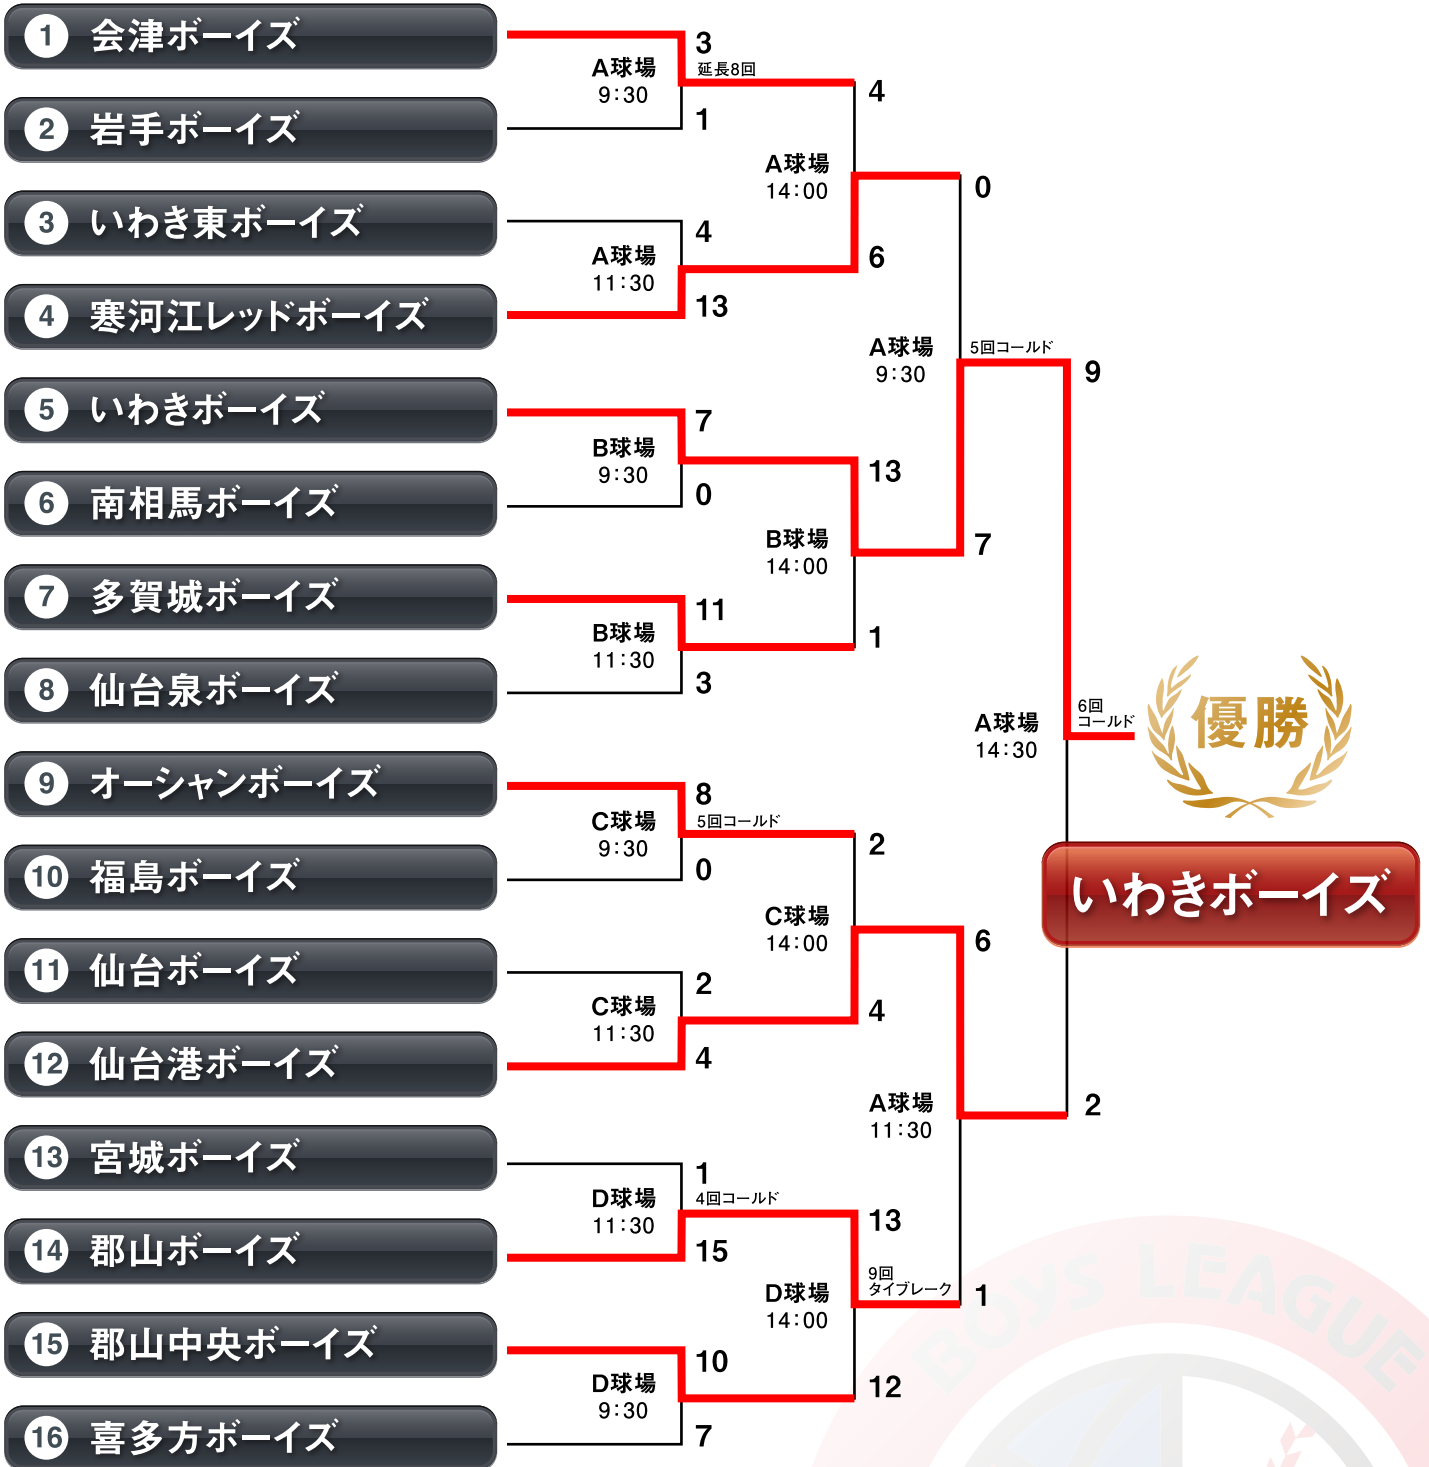

第4回 東北支部会津大会

■ 使用球場

	球 場 名	住 所
A球場	会津坂下町 鶴沼球場	
B球場	会津若松市 河東野球場	
C球場	喜多方市 熱塩加納球場	
D球場	喜多方市 押切川球場	

※試合開始時間は目安であり、進行状況などにより変更になる場合がございます。