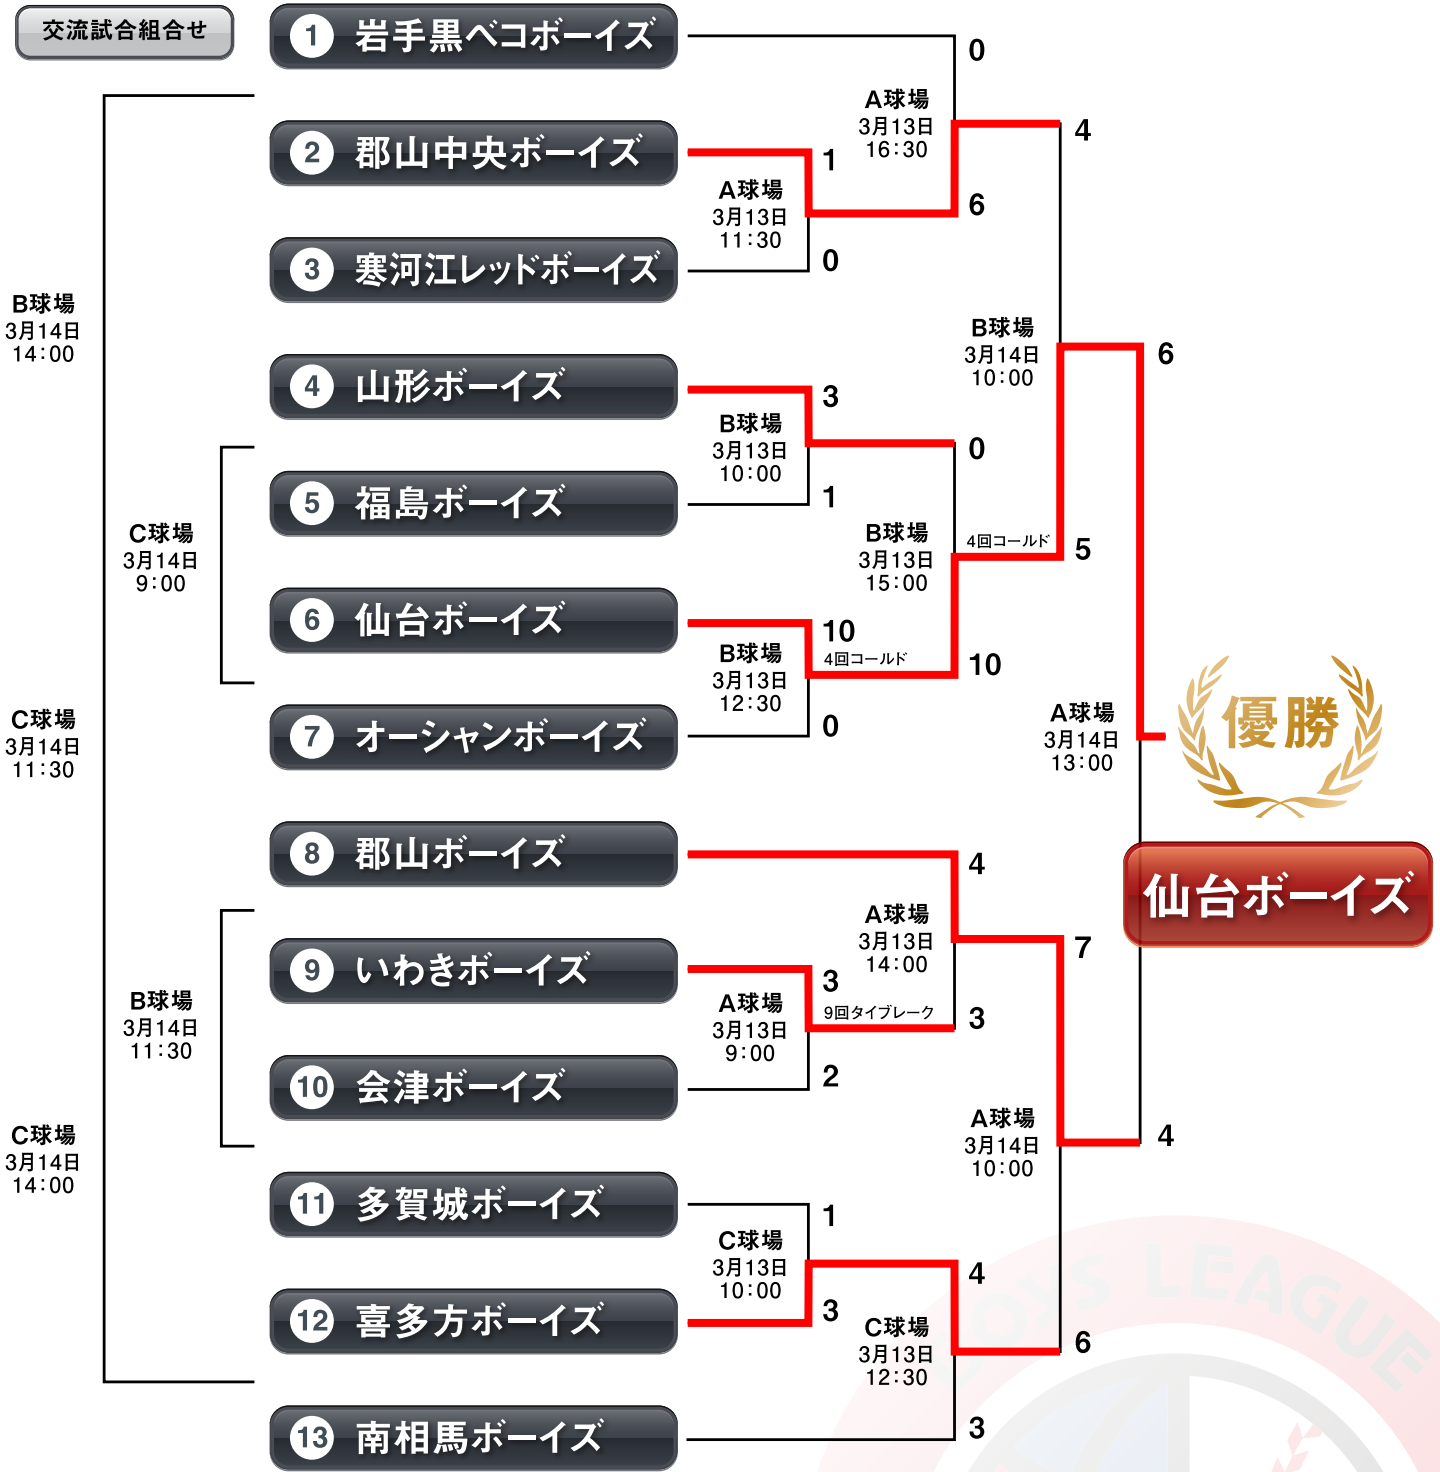

# 第4回 メセナカップ

## ■ 使用球場

	球場名	住所
A球場	南相馬市野球場	
B球場	みちのく鹿島球場	
C球場	北新田野球場	

※試合開始時間は目安であり、進行状況などにより変更になる場合がございます。