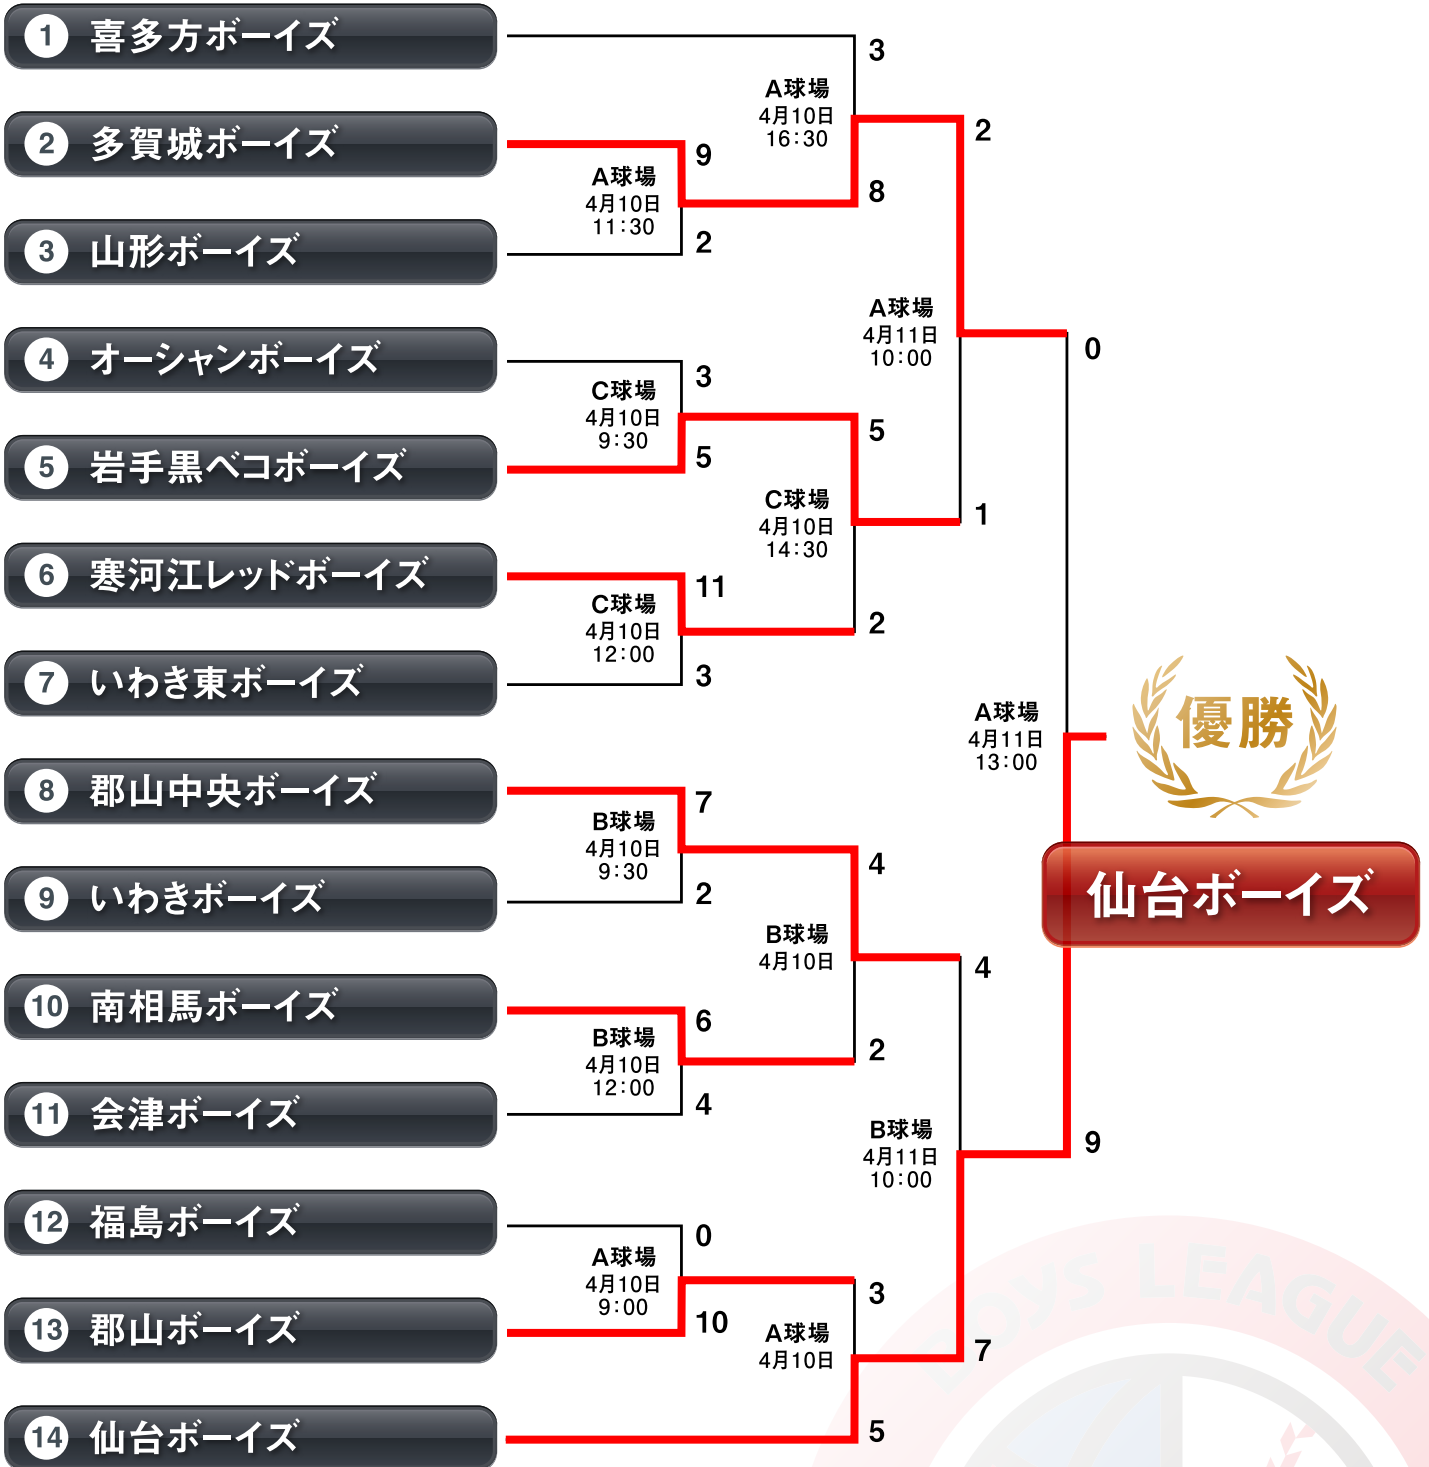

東武杯 第4回 春季福島大会

■ 使用球場

	球場名	住所
A球場	南相馬市野球場	
B球場	みちのく鹿島球場	
C球場	北新田野球場	

※試合開始時間は目安であり、進行状況などにより変更になる場合がございます。