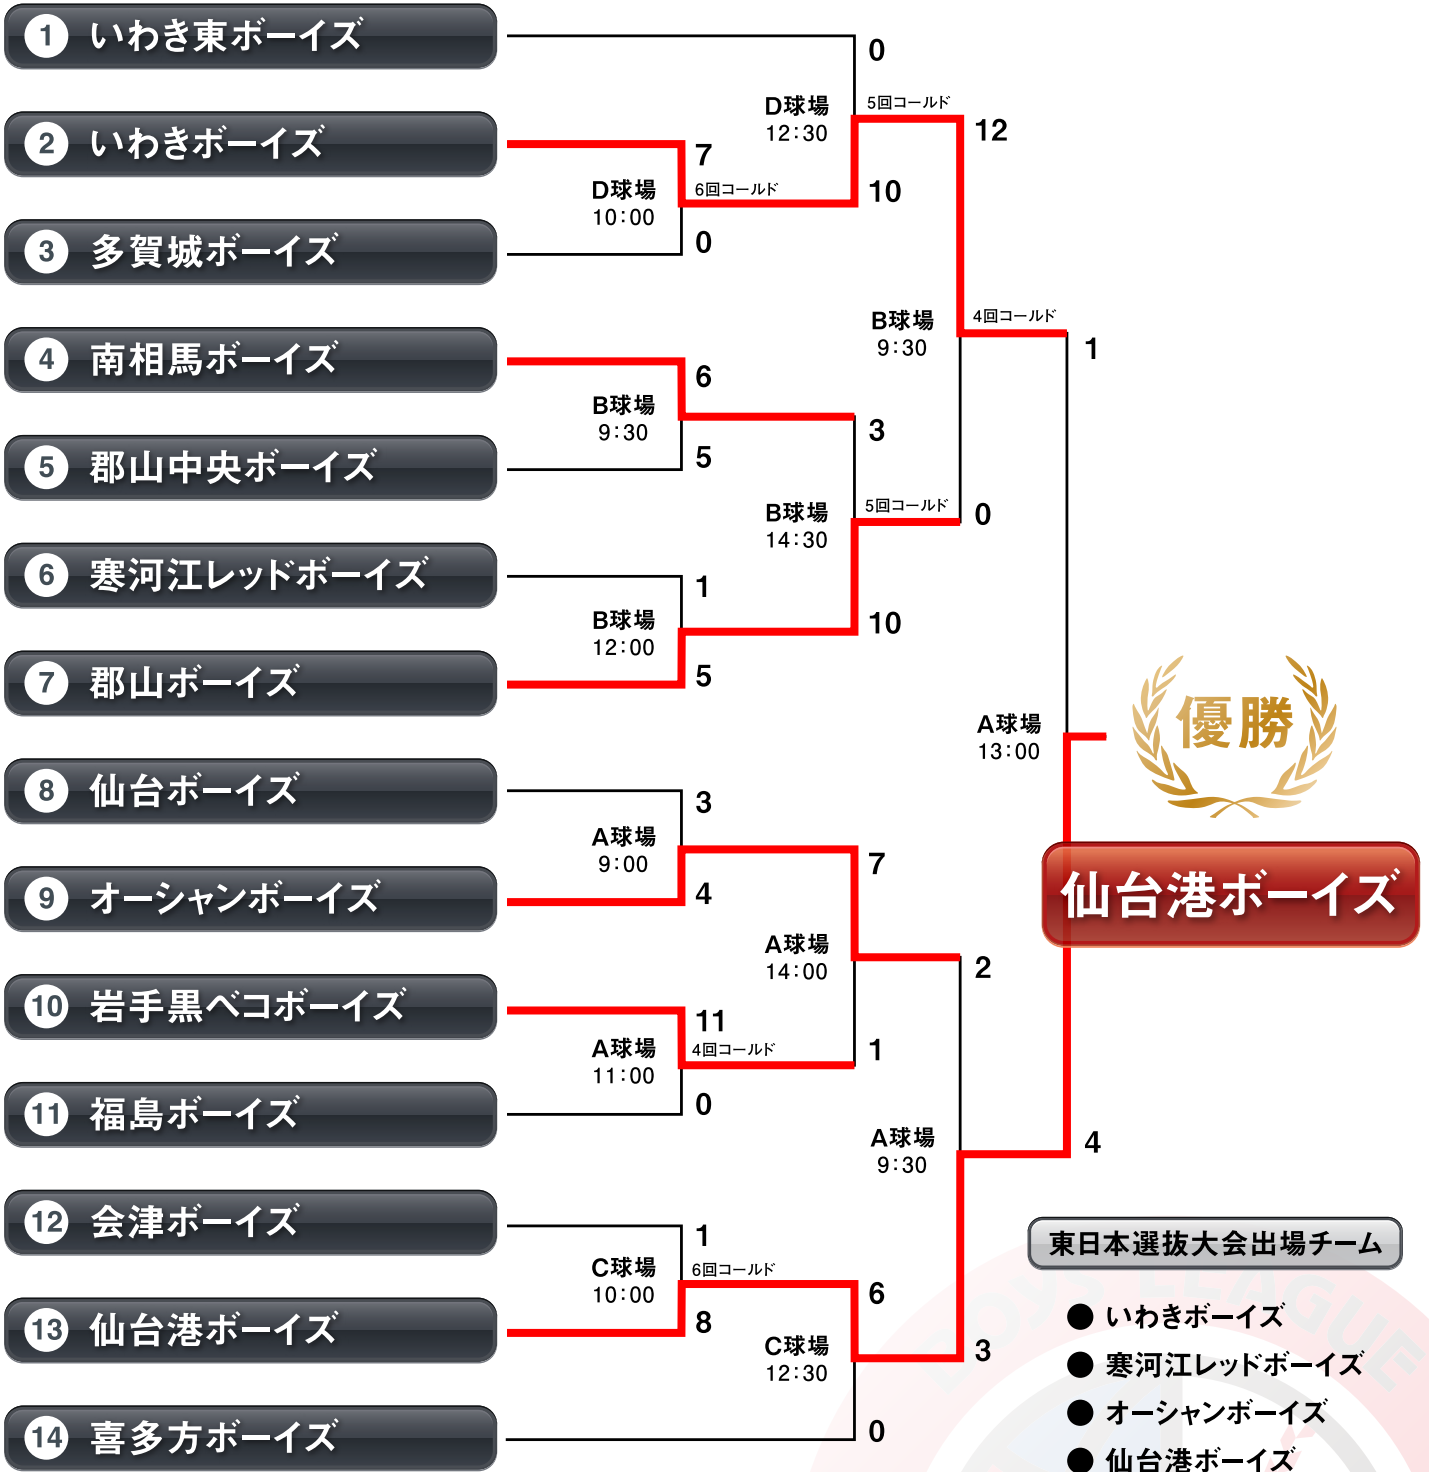

第4回 日本少年野球 東北支部秋季新人大会
第22回 東日本選抜大会東北支部予選

■ 使用球場

	球場名	住所
A球場	山形県総合運動公園野球場	天童市三王 1-1
B球場	山辺町民球場 山辺町中央公園内	山辺町緑ヶ丘 1
C球場	(株) きらやか銀行球場	中山町長崎字上河原 4811-1
D球場	(株) エピコ グラウンド	寒河江市中央工業団地 162

※試合開始時間は目安であり、進行状況などにより変更になる場合がございます。