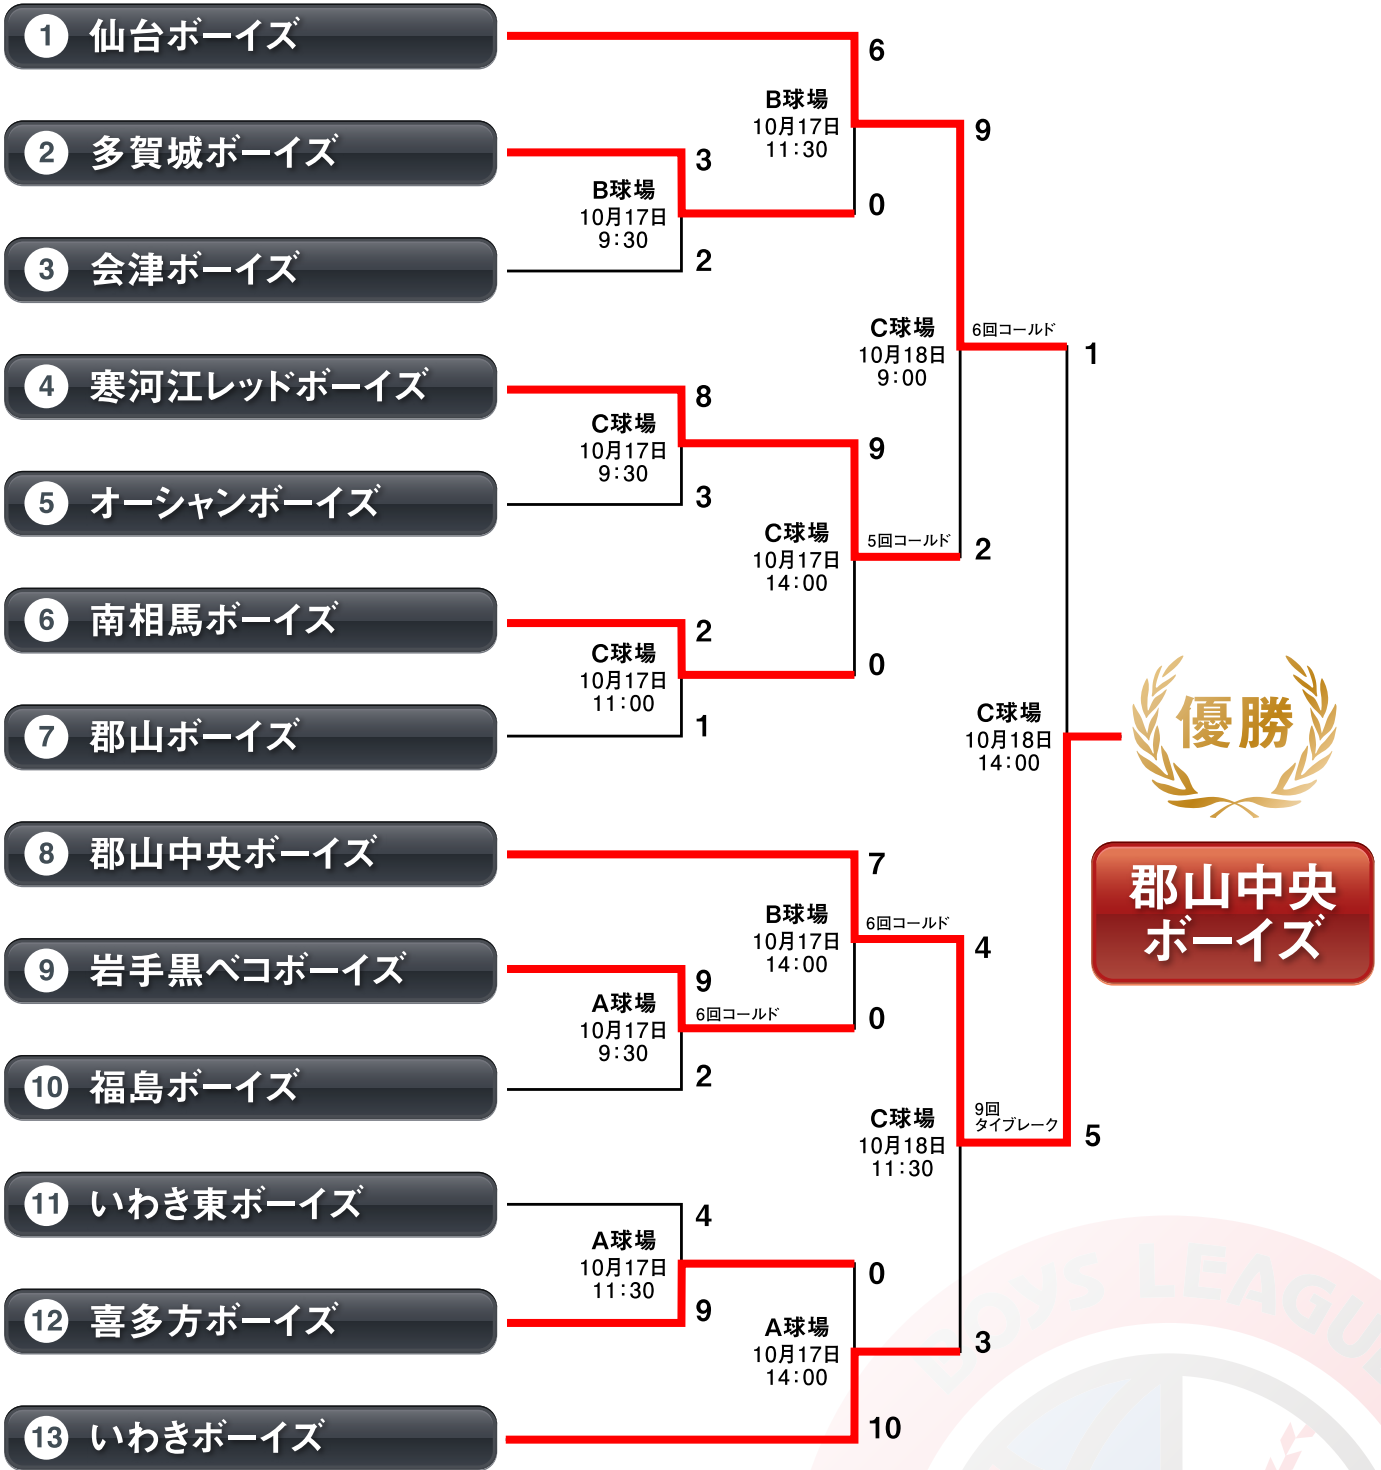

第4回 日本少年野球 東北支部大会

■ 使用球場

	球場名	住所
A球場	しらかかの森スポーツパークグリーンスタジアム・白河市	
B球場	しらかかの森スポーツパークブルースタジアム・白河市	
C球場	さつき球場・泉崎村	

※試合開始時間は目安であり、進行状況などにより変更になる場合がございます。