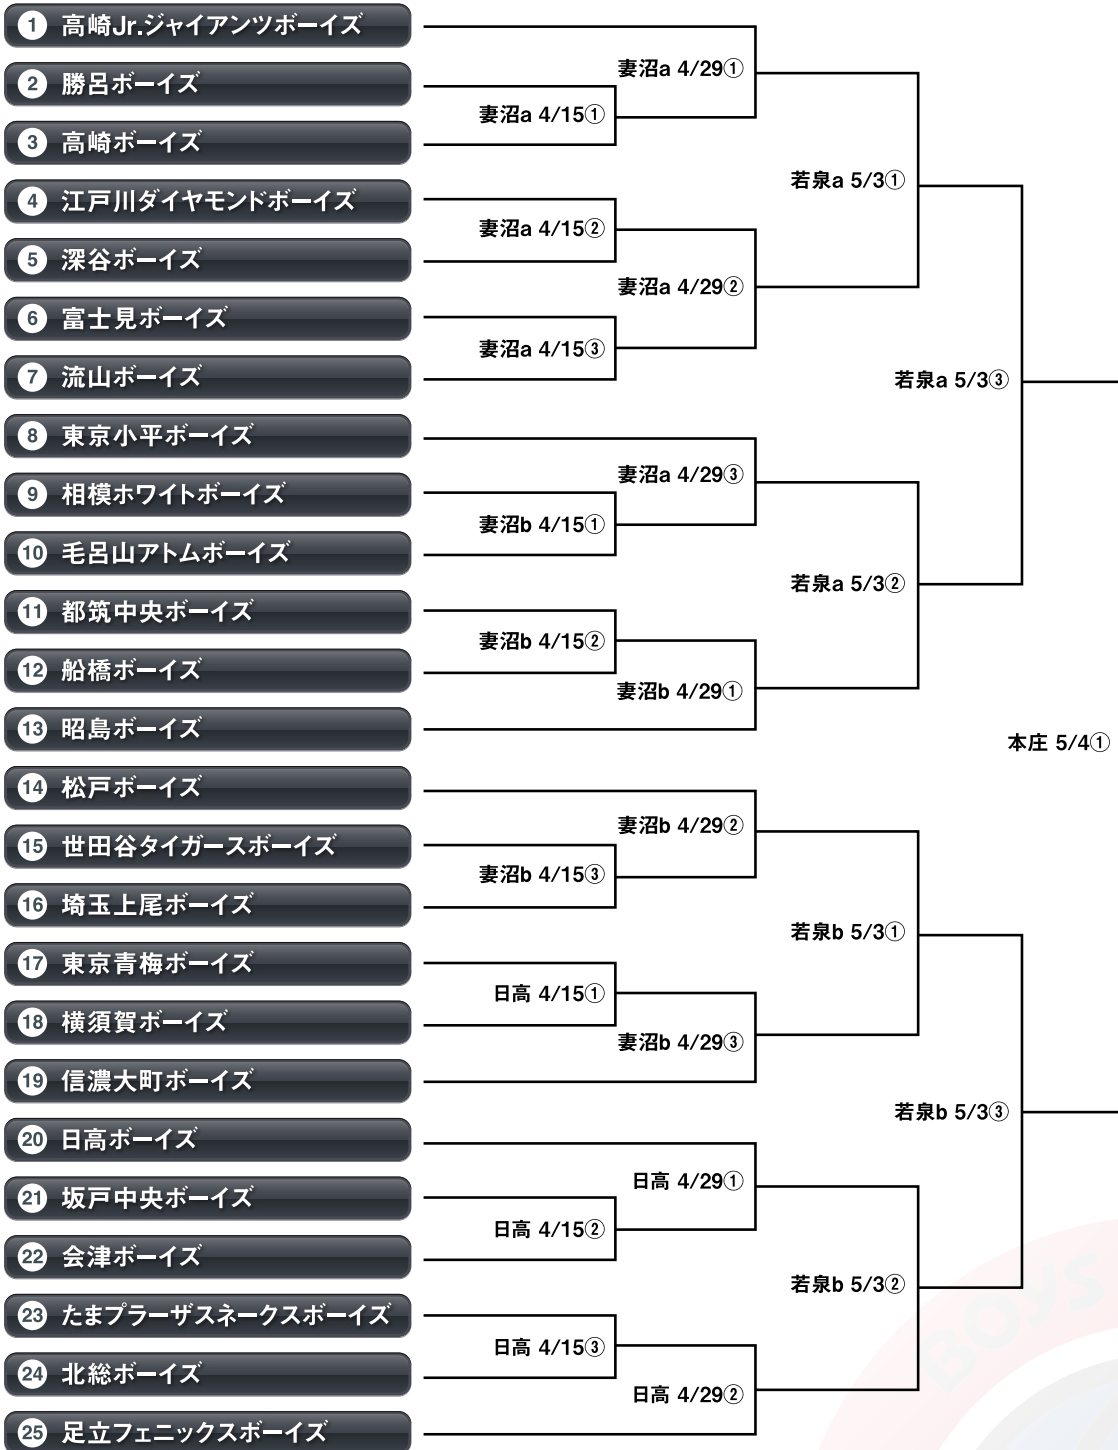

Panasonic Cup 第15回 関東ボーイズリーグ大会 (小学生の部)

大会開催期間：4月15日～5月4日

■ 使用球場

	球場名	住所
妻沼a	妻沼運動公園野球場 A	埼玉県熊谷市飯塚200-1
妻沼b	妻沼運動公園野球場 B	埼玉県熊谷市飯塚200-1
若泉a	若泉運動公園野球場 A	埼玉県本庄市小島6丁目14 (若泉運動公園内)
若泉b	若泉運動公園野球場 B	埼玉県本庄市小島6丁目14 (若泉運動公園内)
日高	日高アポロボーイズグラウンド	埼玉県日高市大字旭が丘800番地 付近
本庄	本庄総合公園市民球場	埼玉県本庄市大字北堀433番地

※試合開始時間は目安であり、進行状況などにより変更になる場合がございます。