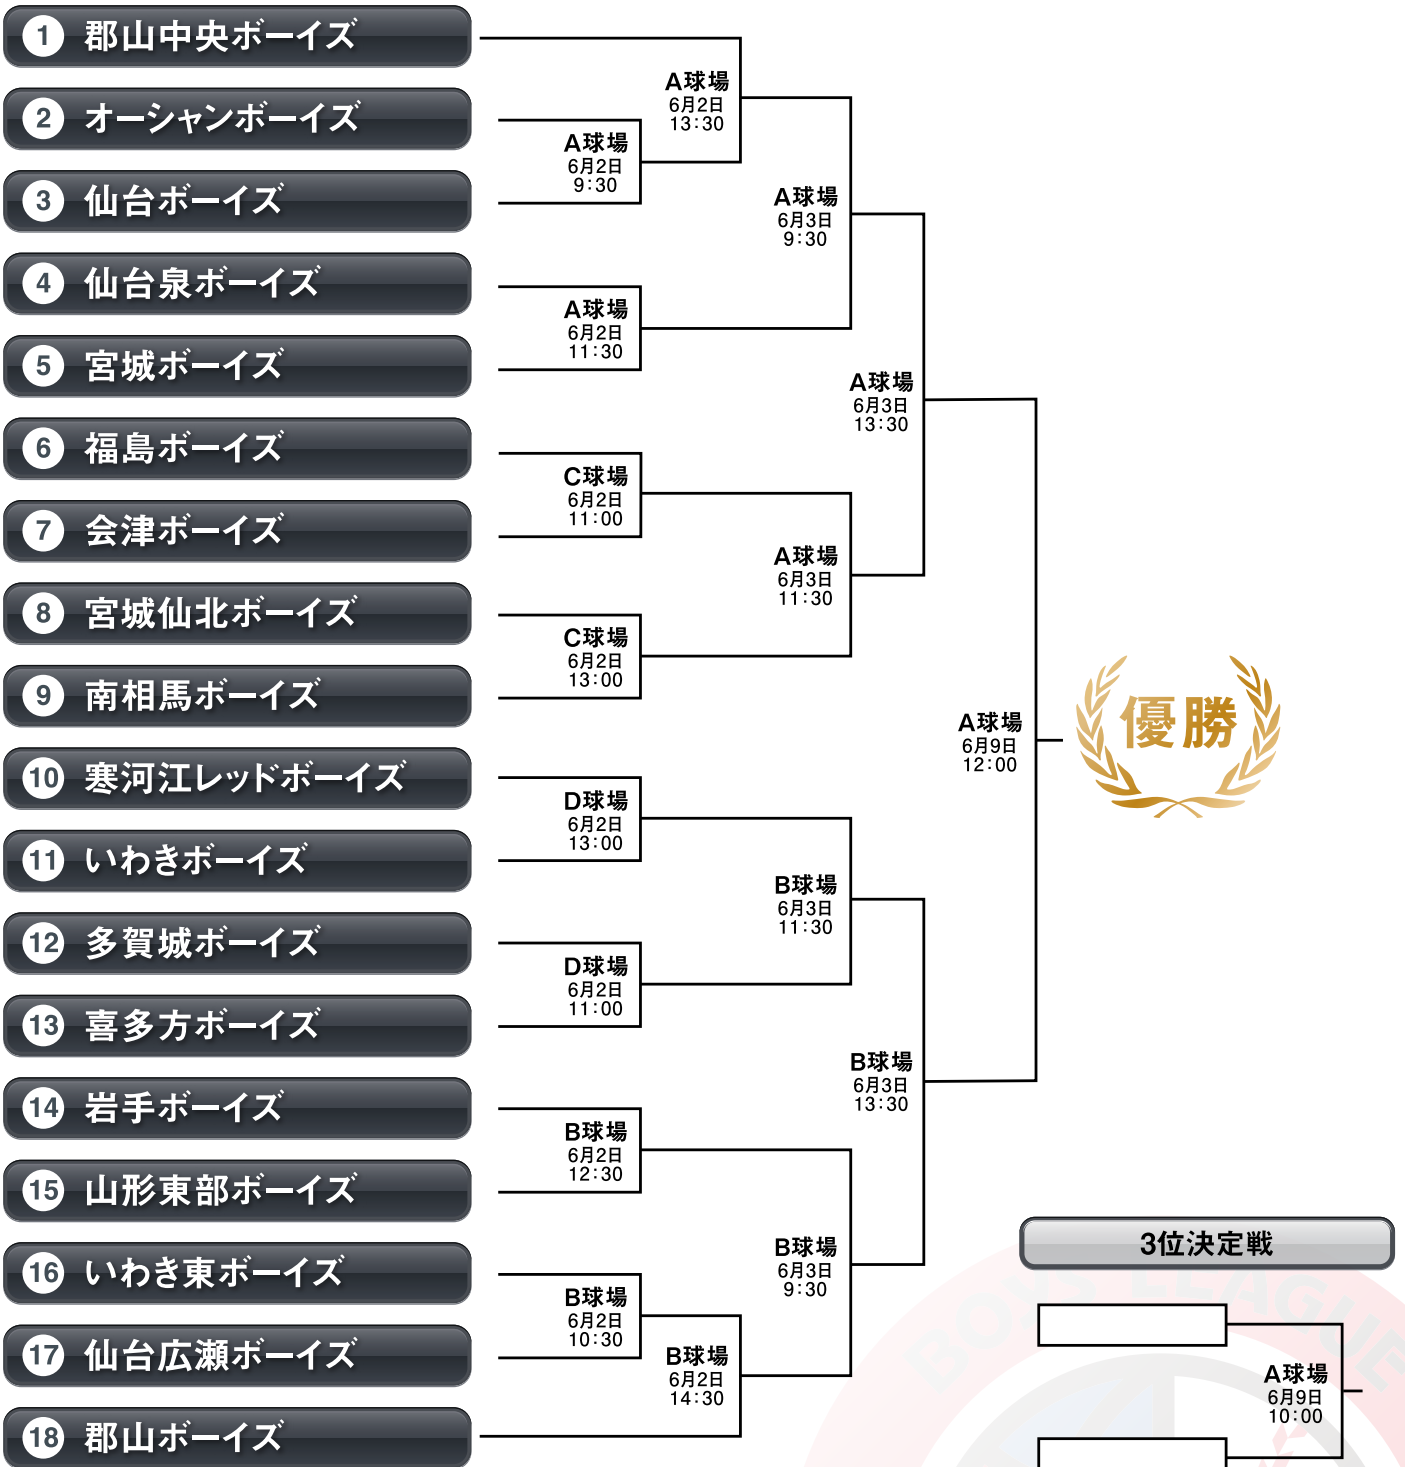

第43回 日本少年野球選手権大会 東北支部予選

■ 使用球場

	球場名	住所
A球場	一関運動公園野球場	岩手県一関市萩荘字箱清水4-2
B球場	一関市唐梅館総合公園東山球場	岩手県一関市東山町長坂字西本町212-1
C球場	室根野球場	岩手県一関市室根町折壁字宝下56番地1
D球場	花泉運動公園野球場	岩手県一関市花泉町花泉字伊勢沢14番地3

※試合開始時間は目安であり、進行状況などにより変更になる場合がございます。