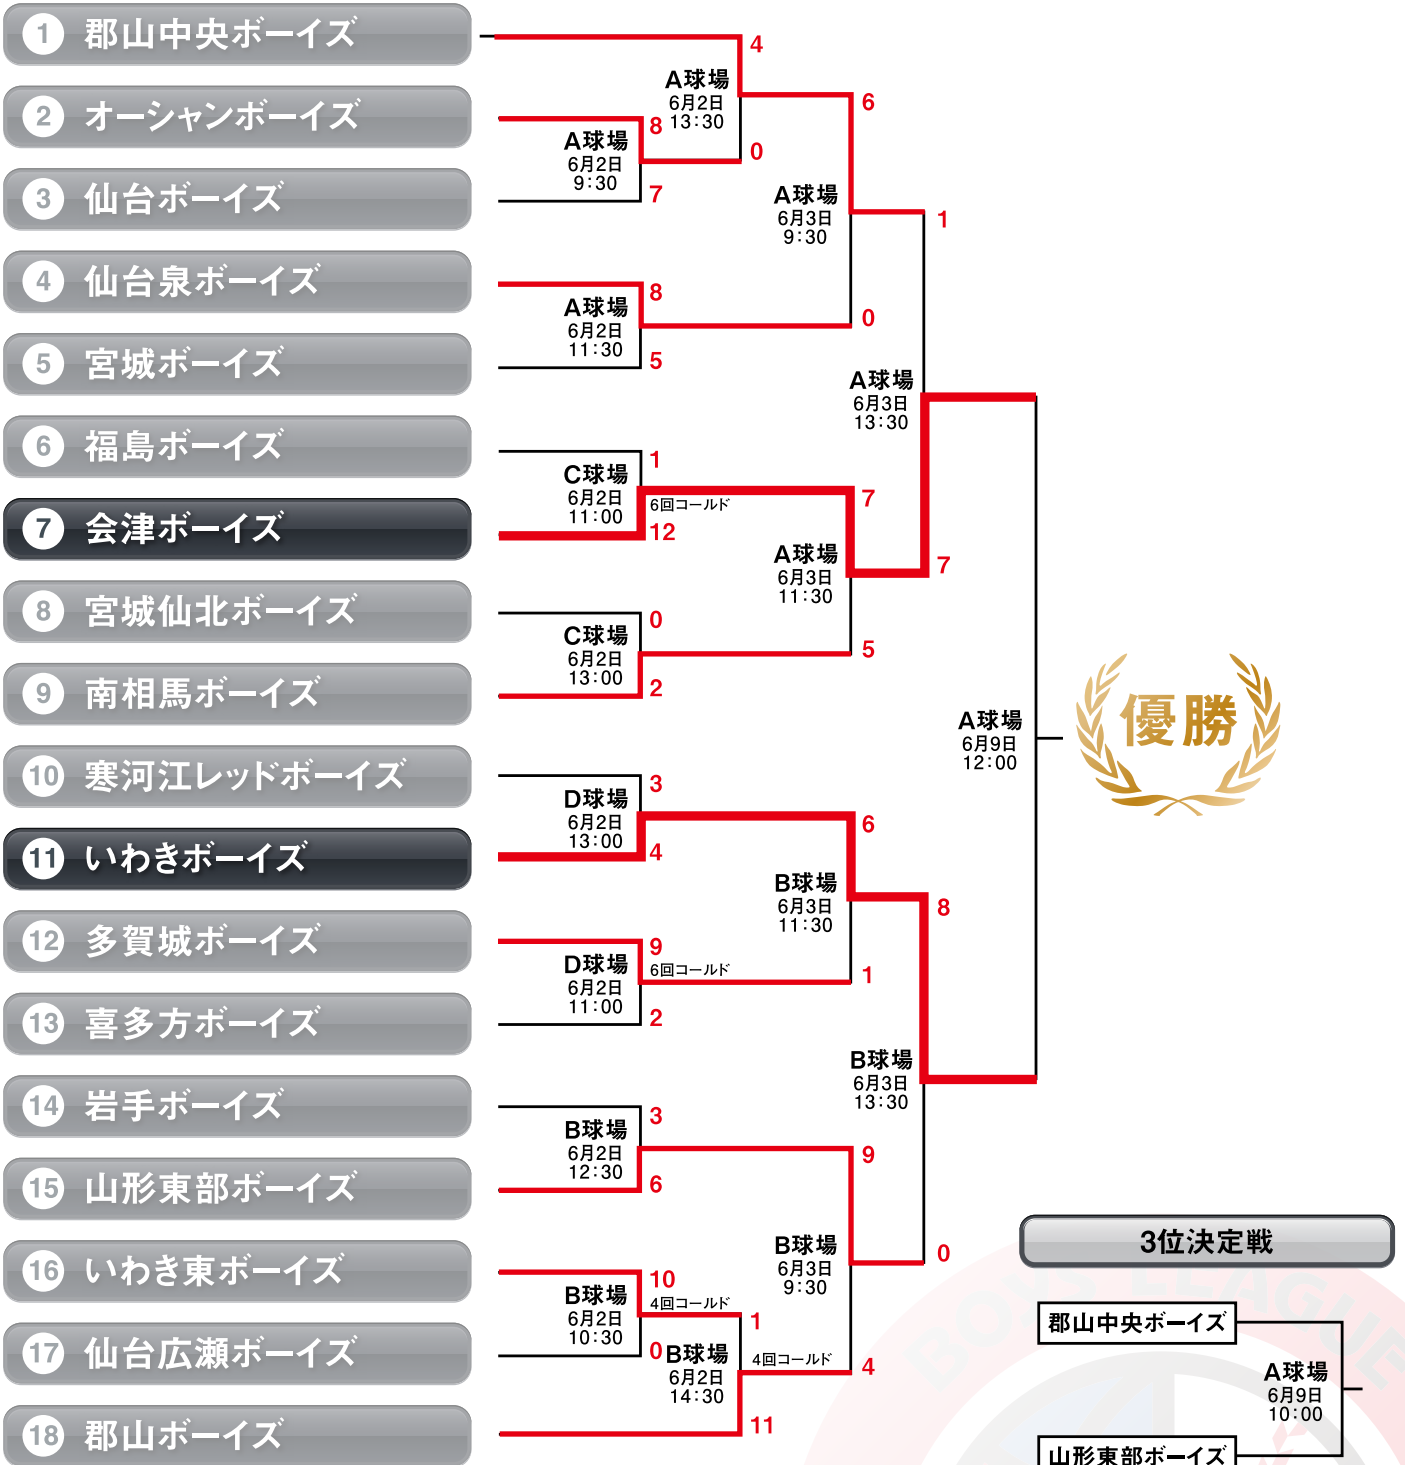

第43回 日本少年野球選手権大会 東北支部予選

■ 使用球場

	球場名	住所
A球場	一関運動公園野球場	岩手県一関市萩荘字箱清水4-2
B球場	一関市唐梅館総合公園東山球場	岩手県一関市東山町長坂字西本町212-1
C球場	室根野球場	岩手県一関市室根町折壁字宝下56番地1
D球場	花泉運動公園野球場	岩手県一関市花泉町花泉字伊勢沢14番地3

※試合開始時間は目安であり、進行状況などにより変更になる場合がございます。