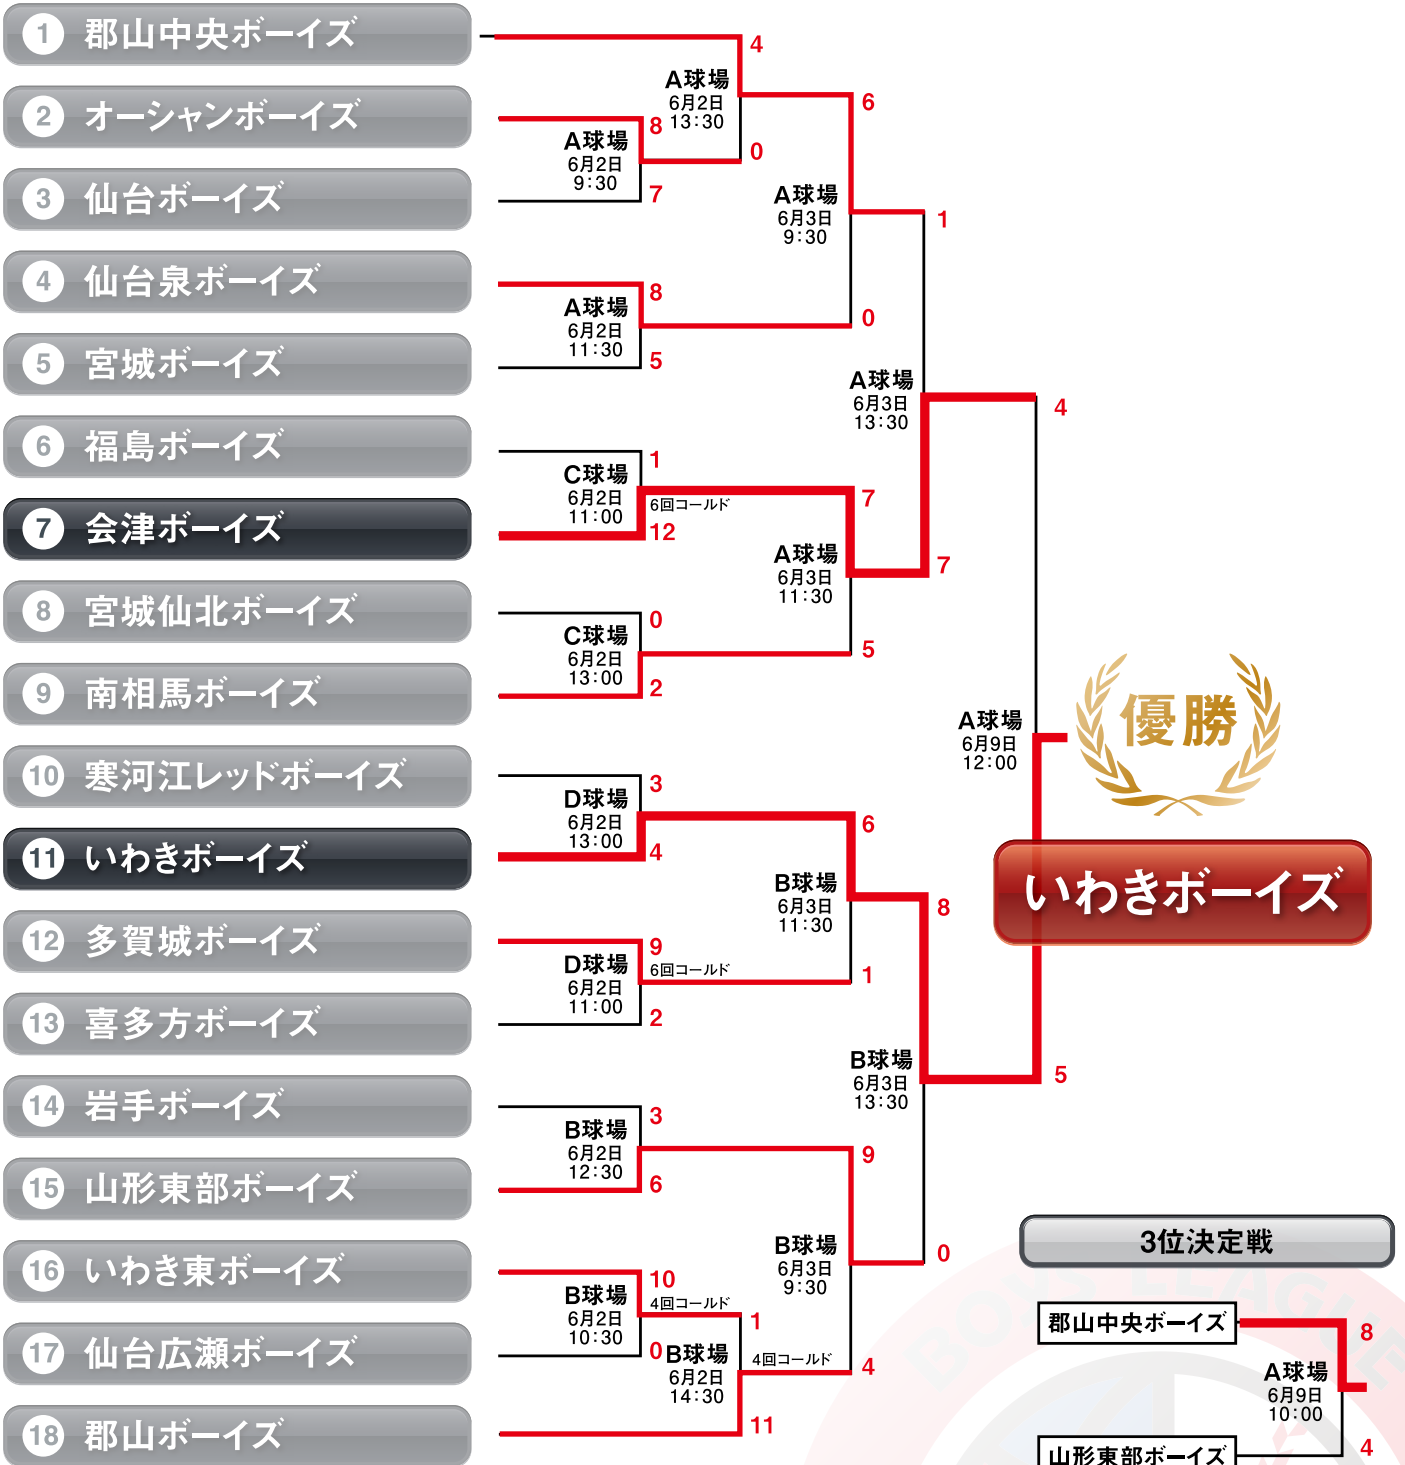

第43回 日本少年野球選手権大会 東北支部予選

■ 使用球場

	球場名	住所
A球場	一関運動公園野球場	岩手県一関市萩荘字箱清水4-2
B球場	一関市唐梅館総合公園東山球場	岩手県一関市東山町長坂字西本町212-1
C球場	室根野球場	岩手県一関市室根町折壁字宝下56番地1
D球場	花泉運動公園野球場	岩手県一関市花泉町花泉字伊勢沢14番地3

※試合開始時間は目安であり、進行状況などにより変更になる場合がございます。