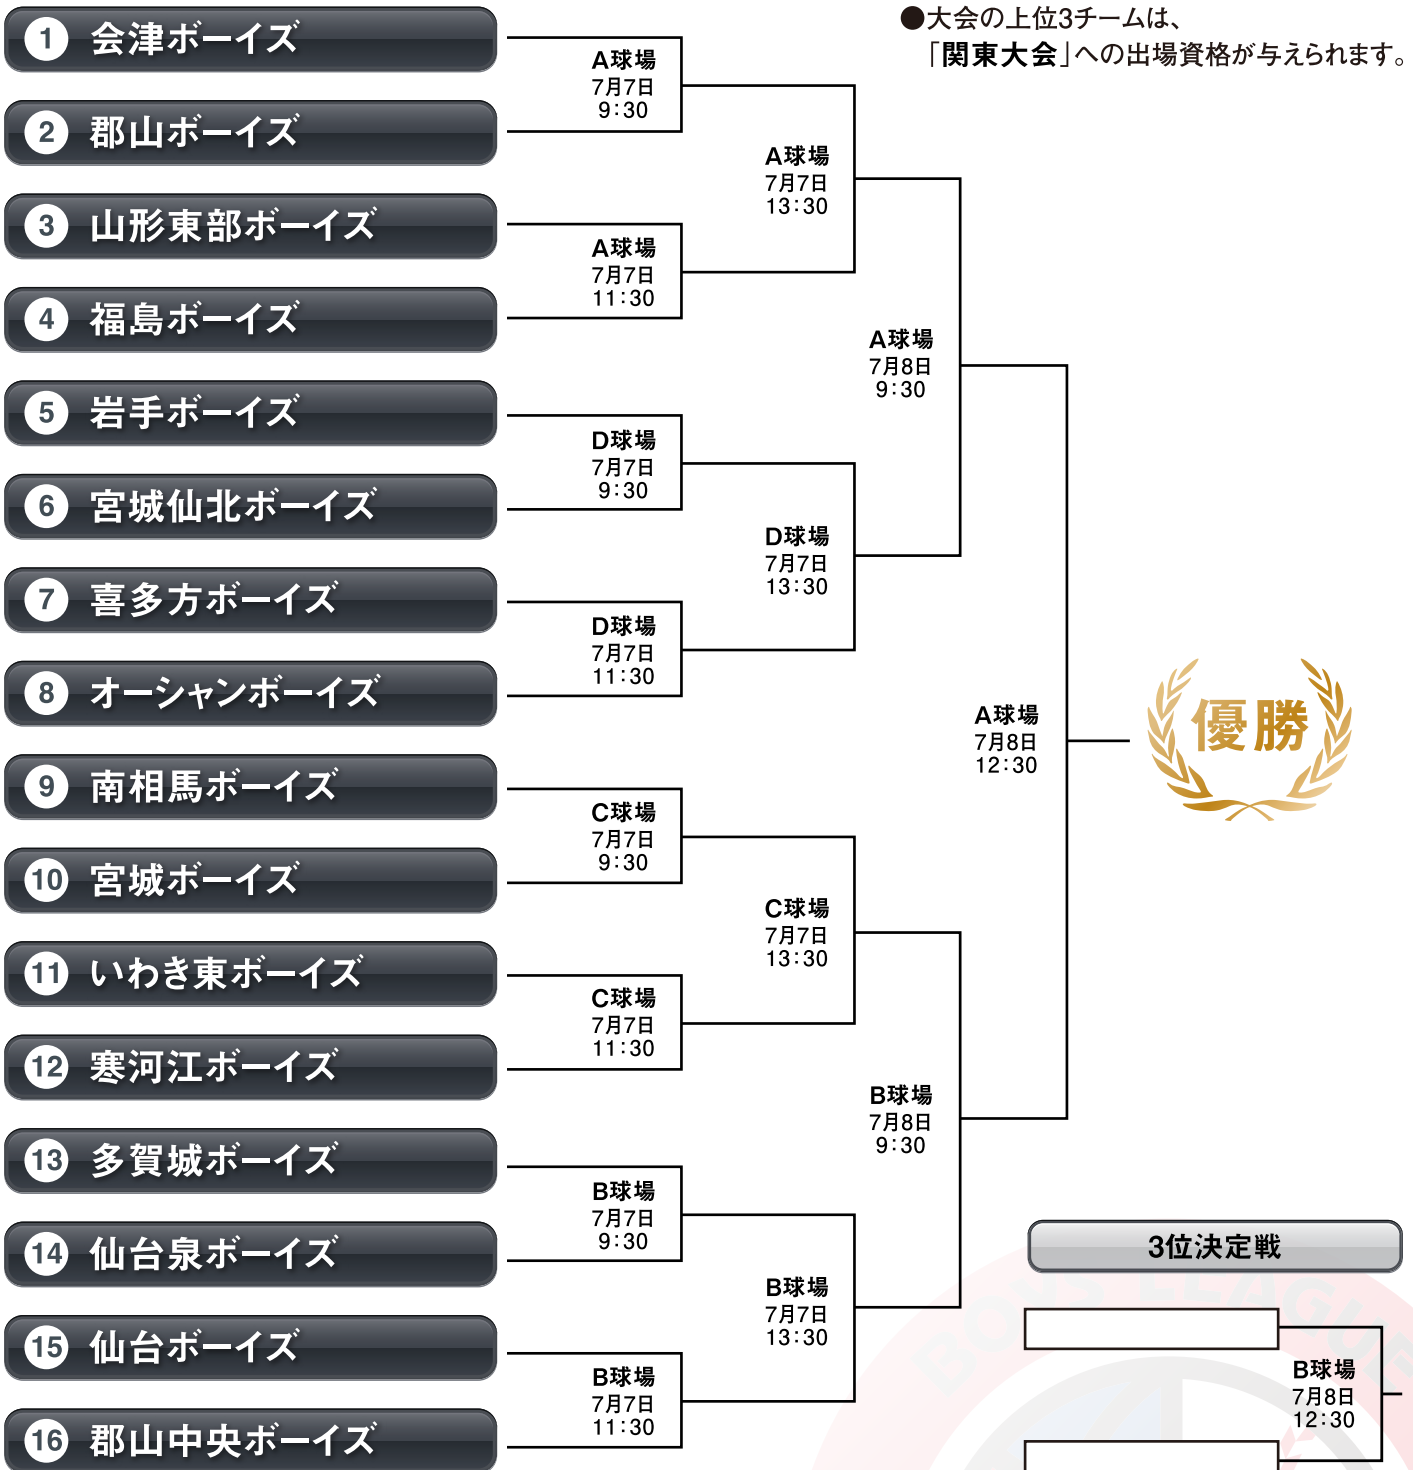

第5回福島メセナカップ杯 兼 第37回日本少年野球 関東大会東北支部予選

●大会の上位3チームは、「関東大会」への出場資格が与えられます。

■ 使用球場

	球場名	住所
A球場	いわき市平野球場	
B球場	南部スタジアム野球場	
C球場	南相馬市営球場	
D球場	オーシャンボーイズグラウンド	

※試合開始時間は目安であり、進行状況などにより変更になる場合がございます。