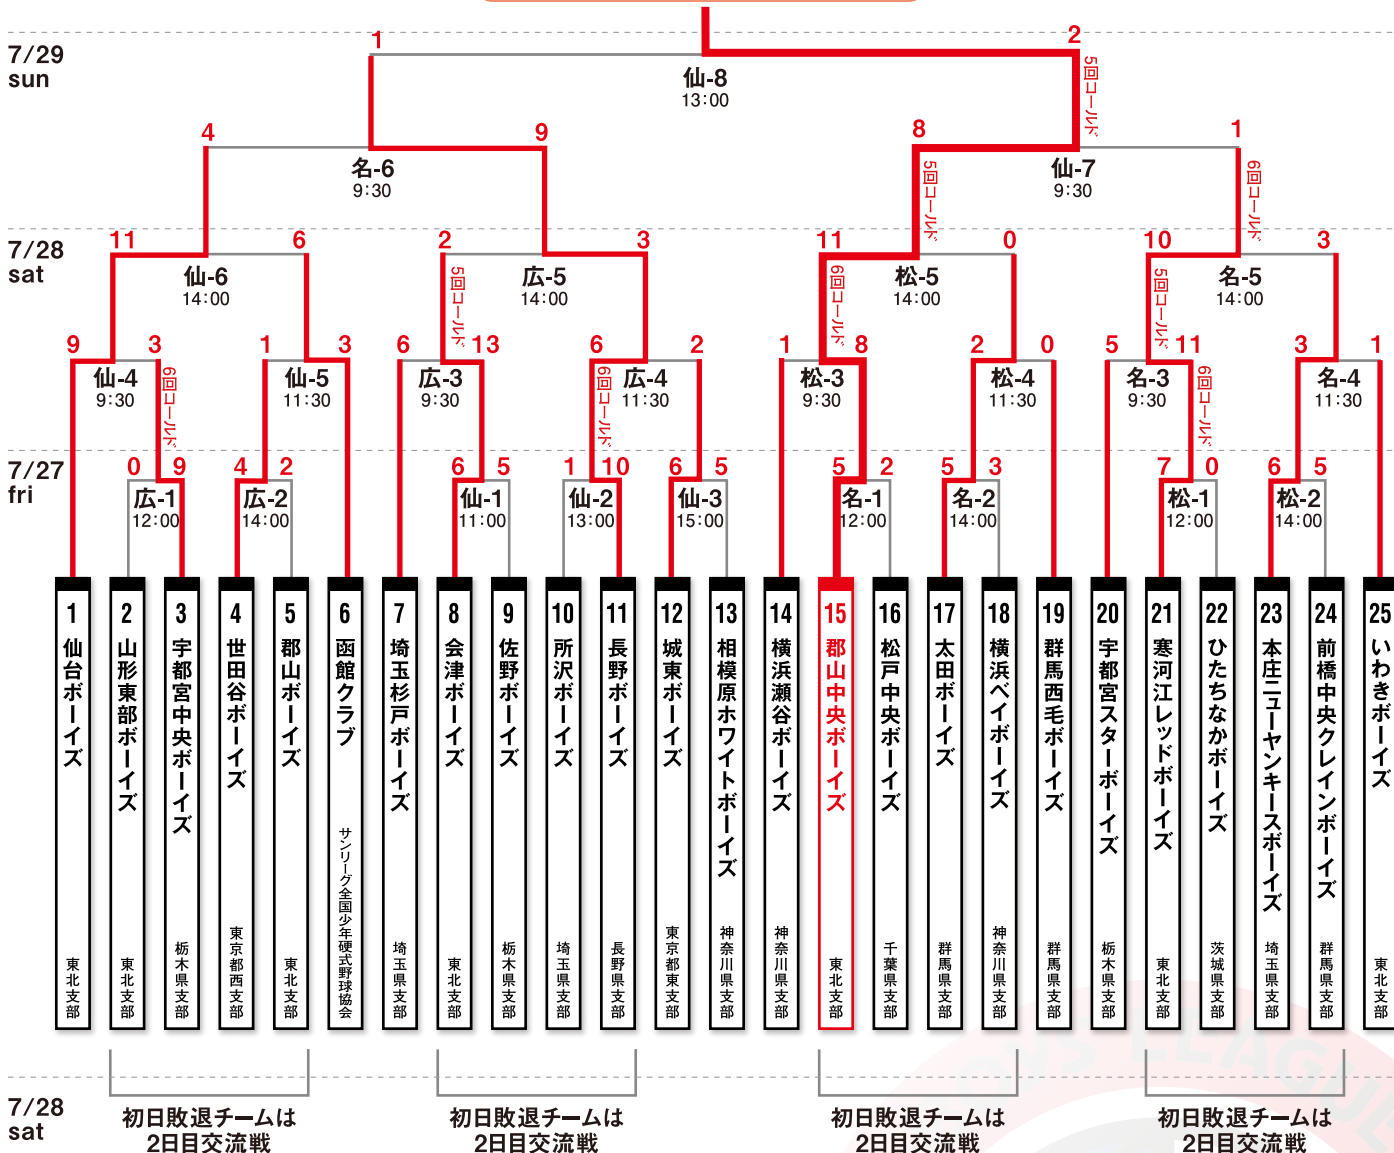

第10回 日本少年野球 東北大会 兼震災復興祈念大会
(中学生の部)

郡山中央ボーイズ

■ 使用球場

球場名	住所	
仙台市民球場	仙台市宮城野区新田東4-1-1	
広瀬球場	仙台市青葉区上愛子字松原39番地の1	
名取市民球場	名取市手倉田字山無番地	
松島運動公園野球場	宮城郡松島町高城字動伝一34-1	
交流戦	新地球場	福島県新地町小川字川向9の1
	白石緑地グラウンド	宮城県白石市宇中河原

※試合開始時間は目安であり、進行状況などにより変更になる場合がございます。