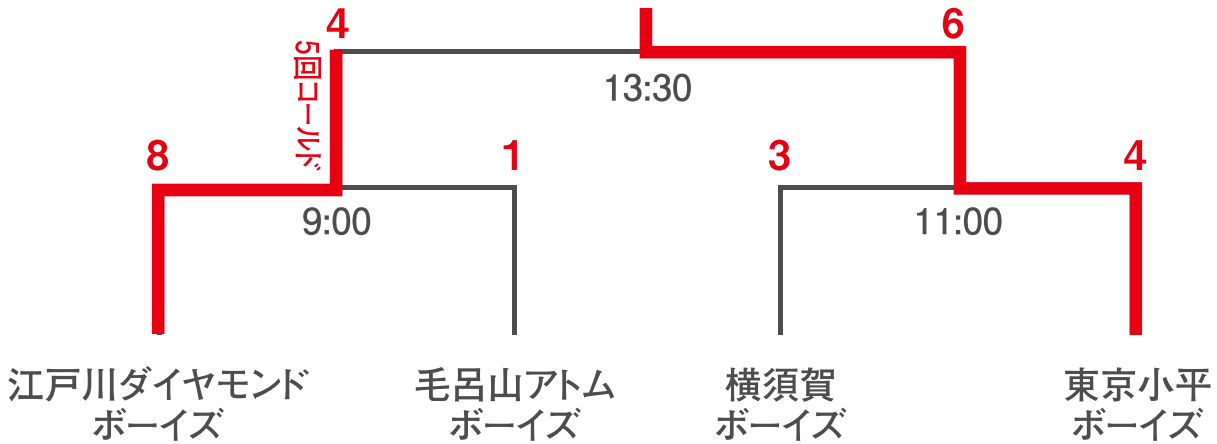

# 第10回 日本少年野球 東北大会 兼震災復興祈念大会 (小学生の部)

7/28 sat [決勝トーナメント] 評定河原球場

## 東京小平ボーイズ

7/27 fri [リーグ戦]

<順位決定方法> リーグ戦の結果、勝ち数が同じ場合の順位の決め方は、以下のとおりとします。

1. 総得点数が多いチーム
2. 総得点数が同じ場合、総失点数が少ないチーム
3. 総失点数が同じ場合、抽選による

### ○Aグループ (評定河原球場)