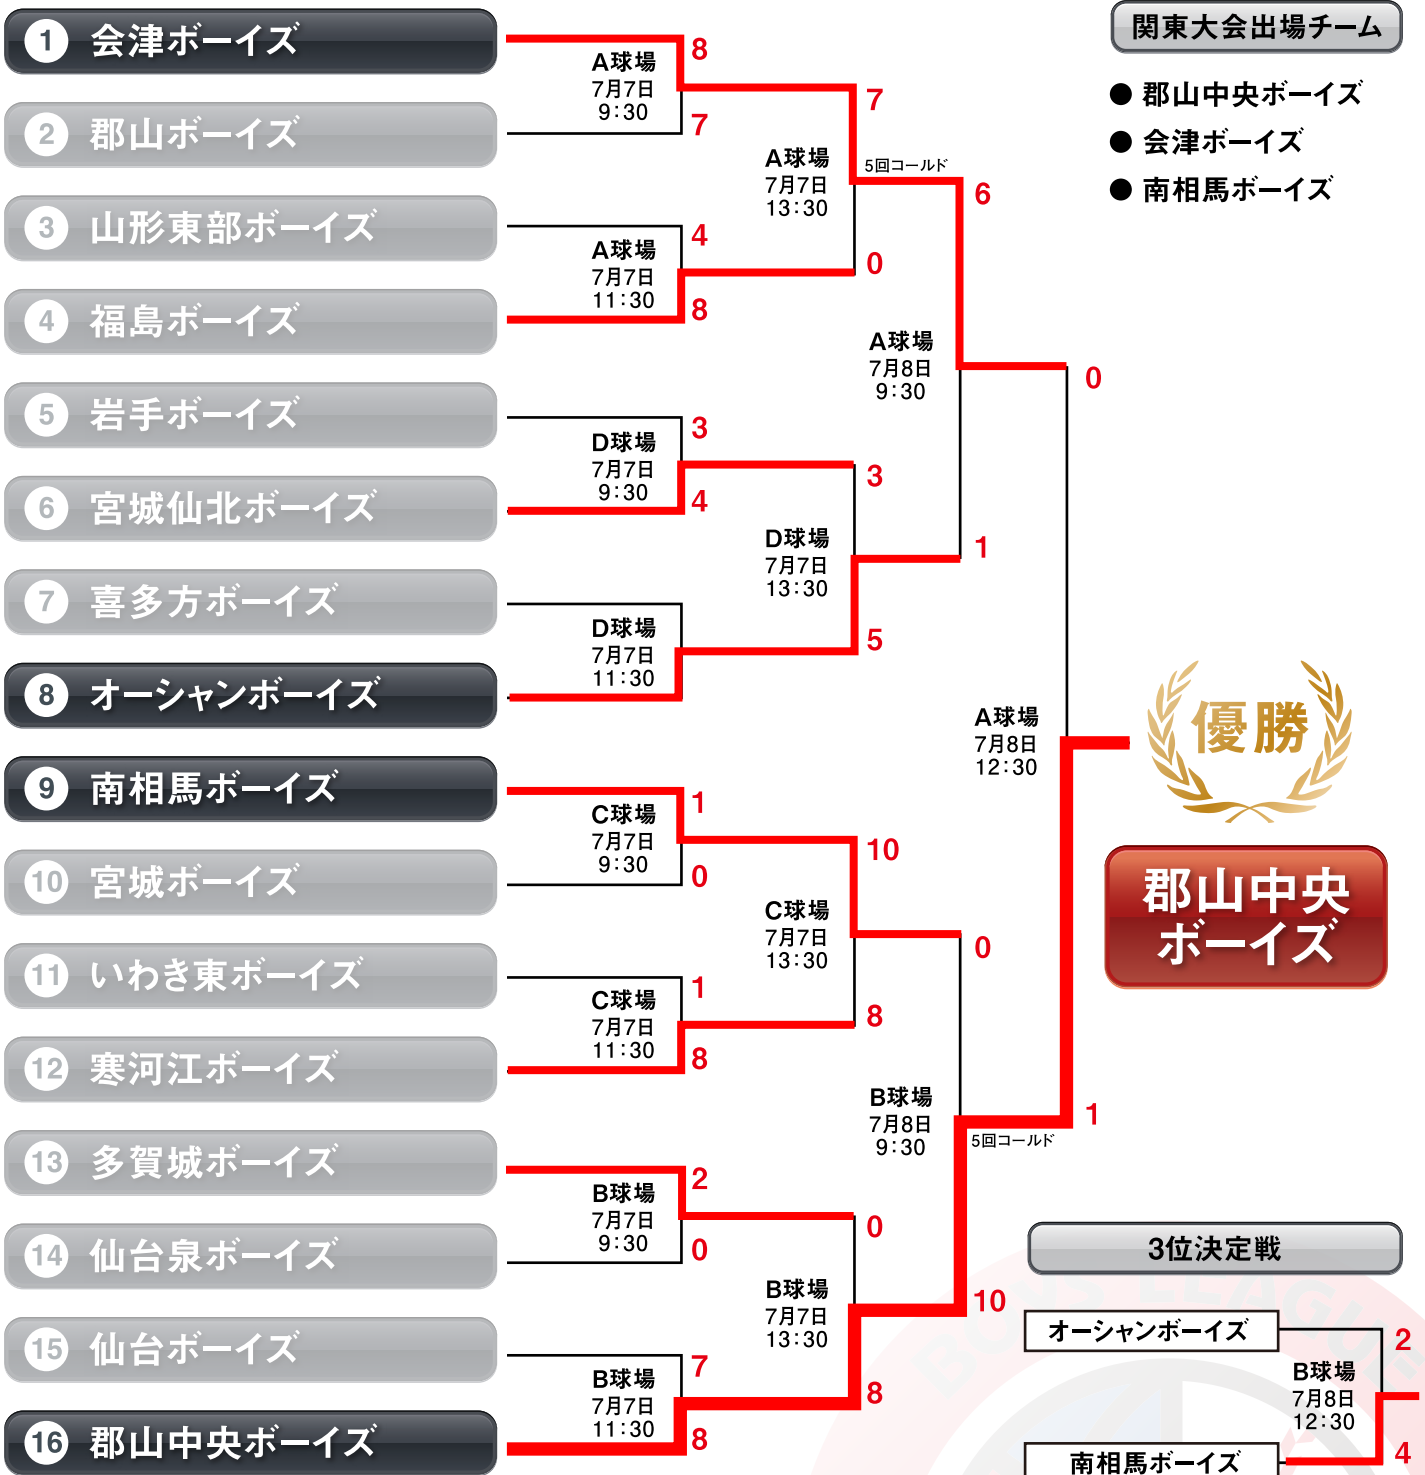

第5回福島メセナカップ杯 兼 第37回日本少年野球 関東大会東北支部予選

■ 使用球場

	球場名	住所
A球場	いわき市平野球場	
B球場	南部スタジアム野球場	
C球場	南相馬市営球場	
D球場	オーシャンボーイズグラウンド	

※試合開始時間は目安であり、進行状況などにより変更になる場合がございます。