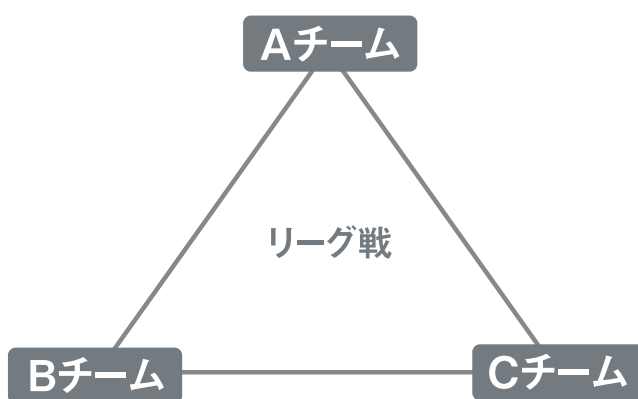

第3回 支部1年生大会

11/10 sat [予選リーグ]

- 試合形式 ○ 試合時間 7回/2時間/コールドゲーム有
  ※日没ゲームの関係から2時間を超えないようにしてください。
- 予選リーグ戦方式 順位は、勝率の高いチームが1位とし同率の場合は得点の多く取ったチームが上位とする。
- 1位チームは、翌日11日に決勝トーナメントに出場となる。
  決勝トーナメントは、郡山ボーイズグラウンドで開催。

第1試合

9:00開始

Aチーム vs Bチーム

第2試合

11:30開始

第1試合勝者 vs Cチーム

第3試合

14:00開始

第1試合敗者 vs Cチーム

平野球場

(運営責任チーム)いわきボーイズ

Aチーム いわきボーイズ

Bチーム 喜多方ボーイズ

Cチーム 仙台泉ボーイズ・
宮城ボーイズ

郡山ボーイズグラウンド

(運営責任チーム)郡山ボーイズ

Aチーム 郡山ボーイズ・
福島ボーイズ

Bチーム 寒河江レッドボーイズA

Cチーム 多賀城ボーイズ・
仙台広瀬ボーイズ

小名浜野球場

(運営責任チーム)いわき東ボーイズ

Aチーム オーシャンボーイズ・
山形東部ボーイズ

Bチーム 会津ボーイズ

Cチーム 宮城仙北ボーイズ・
南会津ボーイズ・
いわき東ボーイズ

グラントマト・ベースボールパーク

(運営責任チーム)郡山中央ボーイズ

Aチーム 郡山中央ボーイズ

Bチーム 寒河江レッドボーイズB

Cチーム 仙台ボーイズ

11/11 sun [決勝トーナメント] 郡山ボーイズグラウンド | 開場時間 7:30

決勝 13:30

第1試合 9:00

第2試合 11:30

平野球場代表

郡山ボーイズグラウンド
代表

小名浜野球場代表

グラントマト・
ベースボールパーク代表