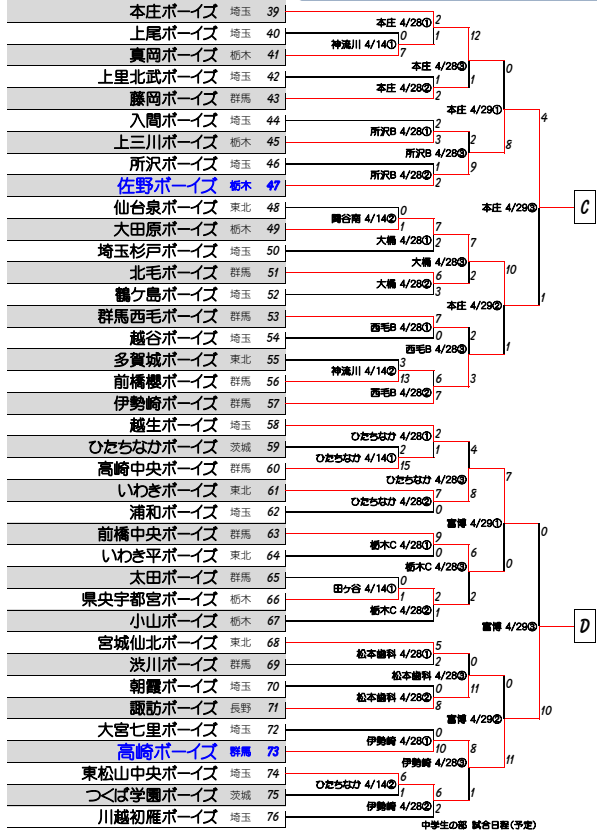

第16回 関東ボーイズリーグ大会(中学生の部)トーナメントシート

北ブロック 76チーム

抽選会:3月20日(水)日本青年館 18:20~

南ブロック 83チーム

使用クラブ名称(略称):

- 筑西田中: 筑西田中グラウンド
ひたち: ひたちなか市民球場
B&G玉里: 小美玉市玉里運動公園野球場
流経大: 流通経済大学久野球場
神流川: 神流川グラウンド
高博: 高博球場(創造学園グラウンド)
藤岡: 藤岡総合運動公園 市民球場
伊勢崎: 伊勢崎市野球場
産業人: 前橋市役所 産業人スポーツセンター
塩原: 塩原運動公園野球場(野川球場)
関谷南: 関谷南運動公園野球場
栃木C: 栃木県総合運動公園野球場
田ヶ谷: 田ヶ谷サンスポーツランド野球場
川西: 川西運動公園野球場
万葉の里: 万葉の里スポーツウェア野球場
清水町: 清水町野球場
やぶさぶ: やぶさぶスポーツ広場野球場
柏: 柏ボーイズ 東グラウンド
習志野: 習志野ボーイズグラウンド
松本通利: 松本通利大学野球場
関東村: 府中関東村野球場
東村山: 東村山中央ボーイズグラウンド

「目標に向かって漸進」

(ボーイズリーグ 2018年度 スローガン)

北ブロック

南ブロック

決勝トーナメント

- 江戸川: 江戸川ボーイズグラウンド
葛飾: 葛飾ボーイズグラウンド
志村: 志村ボーイズグラウンド
多摩川: 多摩川巨人軍球場
戸田俊成: 荒川戸田橋緑地 戸田俊成兼用野球場
日高: 日高ボーイズグラウンド
相模: 相模ボーイズグラウンド
春日部: オール春日部ボーイズ球場
ひたちなか: ひたちなかボーイズグラウンド(郡山川グラウンド)
坂戸: 坂戸ボーイズ
所沢B: 所沢ボーイズグラウンド
武蔵狭山: 武蔵狭山ボーイズグラウンド
瀬谷: 瀬谷総合運動公園野球場
泉中央: 泉中央ボーイズグラウンド
北杜: 北杜ボーイズ長坂グラウンド
綾瀬: 綾瀬シエンズグラウンド
上野原: 山梨上野原ボーイズグラウンド
湘南倉見: 湘南倉見ボーイズ魚見グラウンド
西武: 西武ドーム
横浜南: 横浜南ボーイズグラウンド
三菱重工: 三菱重工グラウンド
春日部: 春日部ボーイズ球場
本庄: 本庄総合公園市民球場
西毛B: 群馬西毛ボーイズグラウンド
伊勢原: 伊勢原球場

【選手宣誓】 小学生の部 代表: 長野県東部 豊後大町ボーイズ主催 平林 寛太 <ん
中学生の部 代表: 茨城県東部 大井ボーイズ主催 中島 健汰 <ん
中学生の部 試合台座(予定)
日高 4/74 2/29 4/29-4/29(千葉)
2/29 4/29 4/29-4/29(千葉)
4/29 5/9 4/29-4/29(千葉)
5/4
【選手宣誓】 選手: 選手:
三和: 古河市三和野球場
<さき>: 太極舘八幡原グラウンド
<さき>: さいたま市運動公園野球場

# 第16回 関東ボーイズリーグ大会(小学生の部)トーナメントシート

抽選会:3月20日(水)日本青年館 13:20~

Panasonic  
ideas for life

都筑中央ボーイズ

- 毛呂山ボーイズ 埼玉 1
- 北総ボーイズ 千葉 2
- 東京世田谷ボーイズ 東京西 3
- 郡山中央ボーイズ 東北 4
- 相模ボーイズ 神奈川 5
- 埼玉上尾ボーイズ 埼玉 6
- 東京足立ボーイズ 東京東 7
- 横須賀・たまプラーザ合同ボーイズ 神奈川 8
- 高崎ボーイズ 群馬 9
- 松戸ボーイズ 千葉 10
- 深谷ボーイズ 埼玉 11
- 東京青梅ボーイズ 東京西 12