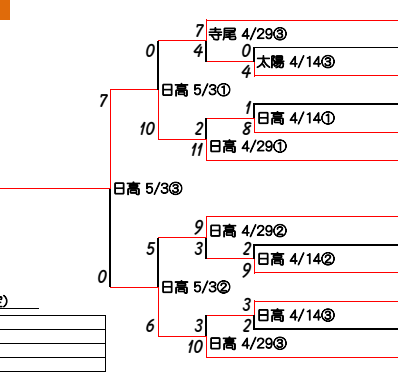

- 13 千葉 流山ボーイズ
- 14 長野 信濃大町ボーイズ
- 15 埼玉 勝呂ボーイズ
- 16 東京西 東京小平ボーイズ
- 17 埼玉 富士見ボーイズ
- 18 神奈川 都筑中央ボーイズ
- 19 東京西 昭島ボーイズ
- 20 東京東 東京江戸川ボーイズ
- 21 埼玉 坂戸中央ボーイズ
- 22 千葉 船橋ボーイズ
- 23 埼玉 日高ボーイズ
- 24 群馬 県央高崎ボーイズ

小学生の部 試合日程(予定)

1日目	4/14
2日目	4/28
3日目	4/29
4日目	5/ 3
5日目	5/ 4

試合会場一覧

NO	略称	会場名	住所
1	筑西田宮	筑西田宮グラウンド	茨城県筑西市藤ヶ谷赤坂799-1 (日本ケミファ茨城工場内)
2	ひたち	ひたちなか市民球場	茨城県ひたちなか市新光町49番
3	B&G玉里	小美玉市玉里運動公園野球場	茨城県小美玉市栗又四ヶ2316番地1
4	流経大	流通経済大学牛久野球場	茨城県牛久市小坂町2757
5	神流川	神流川グラウンド	群馬県藤岡市上戸塚644-1
6	富博	富博球場(創造学園グラウンド)	群馬県高崎市吉井町多胡776付近
7	藤岡	藤岡総合運動公園 市民球場	群馬県藤岡市三本木530
8	伊勢崎	伊勢崎市野球場	群馬県伊勢崎市堤町41番地
9	産業人	前橋市役所 産業人スポーツセンター	群馬県前橋市東片貝町417-4
10	塩原	塩原運動公園野球場(野刈戸球場)	栃木県那須塩原市中塩原1108-2
11	関谷南	関谷南運動公園野球場	栃木県那須塩原市関谷1208
12	栃木C	栃木県総合運動公園C野球場	栃木県宇都宮市西川田4丁目1-1
13	田ヶ谷	田ヶ谷サンスポーツランド野球場	埼玉県加須市上崎 1850-1
14	川西	川西運動公園野球場	長野県松川村川西 3495-24
15	万葉の里	萬葉の里スポーツエリア野球場	長野県千曲市大字上山田 3813-27
16	清水町	清水町野球場	長野県諏訪市清水3-3619-5
17	やすらぎ	やすらぎスポーツ広場野球場	長野県東筑摩郡筑北村 坂北
18	柏	柏ボーイズ 泉グラウンド	千葉県柏市金山1
19	習志野	習志野ボーイズグラウンド	千葉県八千代市保品字旗谷 (東京成徳大学前)
20	印旛高校	印旛高校跡地グラウンド	千葉県印西市木下1493
21	関東村	府中関東村野球場	東京都府中市朝日町3丁目7番地
22	東村山	東村山中央ボーイズグラウンド	埼玉県日高市大字旭ヶ丘800番地 付近
23	江戸川	江戸川ボーイズグラウンド	東京都江戸川区北篠崎2丁目 江戸川篠崎緑地
24	葛飾	葛飾ボーイズグラウンド	埼玉県三郷市東町288番地付近 河川敷
25	志村	志村ボーイズグラウンド	東京都板橋区新河岸2-24-17付近 河川敷
26	多摩川	多摩川旧日巨入軍球場	東京都大田区田園調布市1-64付近
27	戸田硬軟	荒川戸田橋緑地 戸田硬軟兼用野球場	東京都板橋区新河岸1-255先 舟渡3-20先
28	日高	日高ボーイズグラウンド	埼玉県日高市大字旭ヶ丘800番地 付近
30	相模	相模ボーイズグラウンド	厚木市三田3445番地(中三田スポーツ広場隣)
31	春日部	オール春日部ボーイズ球場	埼玉県春日部市上大増新田10-1
32	ひたちなか	ひたちなかボーイズグラウンド(那珂川グラウンド)	茨城県ひたちなか市勝倉1259-1附近
33	坂戸	坂戸ボーイズ	埼玉県日高市大字旭ヶ丘800番地 付近
34	所沢B	所沢ボーイズグラウンド	埼玉県日高市大字旭ヶ丘800番地 付近
35	武蔵狭山	武蔵狭山ボーイズグラウンド	埼玉県日高市大字旭ヶ丘800番地 付近
36	瀬谷	瀬谷本郷公園野球場	神奈川県横浜市瀬谷区本郷1-70-2
37	泉中央	泉中央ボーイズグラウンド	神奈川県横浜市泉区和泉町1980-1
38	北杜	北杜ボーイズ長坂グラウンド	山梨県北杜市長坂町日野2444(旧県立峽北高校跡地)
39	綾瀬	綾瀬ソールックスグラウンド	神奈川県綾瀬市本郷川304-5
40	上野原	山梨上野原ボーイズグラウンド	山梨県上野原市大野(大野ダム北800m)
41	湘南倉見	湘南ボーイズ倉見グラウンド	神奈川県高座郡寒川町倉見570
42	西武	西武ドーム	埼玉県所沢市上山口2135
43	横浜南	横浜南ボーイズグラウンド	千葉県市原市深城315-7
44	三菱重工	三菱重工グラウンド	神奈川県横浜市金沢区榑橋3-1
45	春日部	春日部ボーイズ球場	埼玉県春日部市上大増新田10-1
46	本庄	本庄総合公園市民球場	埼玉県本庄市大字北堀433番地
47	西毛B	群馬西毛ボーイズグラウンド	群馬県吉井町多良
48	伊勢原	伊勢原球場	神奈川県伊勢原市西宮岡320
49	大桶	大桶運動公園 野球場	栃木県那須烏山市大桶字甲沼 1926番地
50	寺尾	高崎市寺尾野球場	群馬県高崎市寺尾町1239
51	太陽	太陽誘電八幡原グラウンド	群馬県高崎市八幡原町43
52	くさぎ	くさぎ市基幹運動公園野球場	茨城県つくば市下岩崎2160-10
54	三和	古河市三和野球場	茨城県古河市東山田1808-1
55	松本歯科	松本歯科大学野球場	長野県塩尻市広丘郷原 1780番地