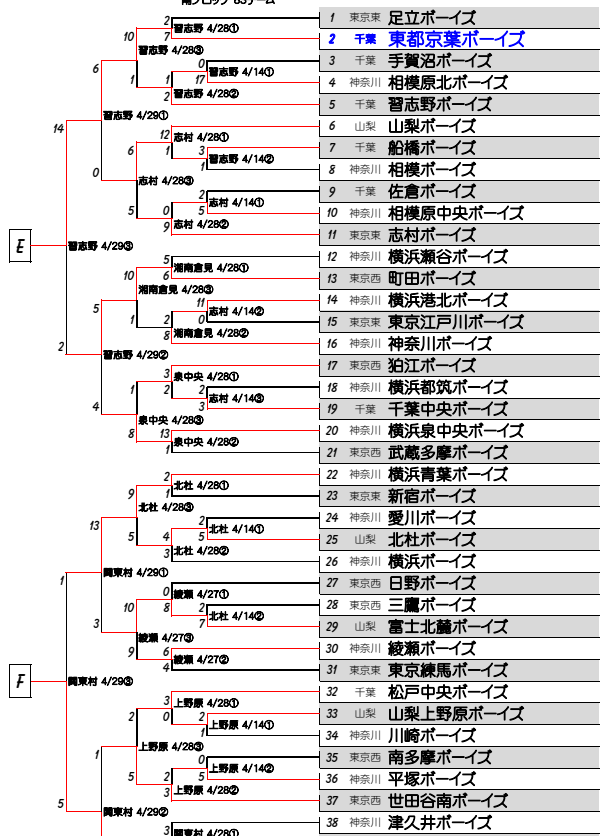

第16回 関東ボーイズリーグ大会(中学生の部)トーナメントシート

北ブロック 76チーム

抽選会:3月20日(水)日本青年館 18:20~

南ブロック 83チーム

使用クラブ名称(略称):

- 筑西田中: 筑西田中グラウンド
ひたち: ひたちなか市民球場
B&G玉里: 小美玉市玉里運動公園野球場
流経大: 流通経済大学久野球場
神流川: 神流川グラウンド
高博: 高博球場(創造学園グラウンド)
藤岡: 藤岡総合運動公園 市民球場
伊勢崎: 伊勢崎市野球場
産業人: 前橋市役所 産業人スポーツセンター
塩原: 塩原運動公園野球場(野川球場)
関谷南: 関谷南運動公園野球場
栃木C: 栃木県総合運動公園野球場
田ヶ谷: 田ヶ谷サンスポーツランド野球場
川西: 川西運動公園野球場
万葉の里: 万葉の里スポーツウェア野球場
清水町: 清水町野球場
やぶさぶ: やぶさぶスポーツ広場野球場
柏: 柏ボーイズ 東グラウンド
習志野: 習志野ボーイズグラウンド
松本通利: 松本通利大学野球場
関東村: 府中関東村野球場
東村山: 東村山中央ボーイズグラウンド

「目標に向かって漸進」

(ボーイズリーグ 2018年度 スローガン)

北ブロック

南ブロック

決勝トーナメント

- 江戸川: 江戸川ボーイズグラウンド
葛飾: 葛飾ボーイズグラウンド
志村: 志村ボーイズグラウンド
多摩川: 多摩川巨人軍球場
戸田俊成: 荒川戸田橋緑地 戸田俊成兼用野球場
日高: 日高ボーイズグラウンド
相模: 相模ボーイズグラウンド
春日部: オール春日部ボーイズ球場
ひたちなか: ひたちなかボーイズグラウンド(郡山川グラウンド)
坂戸: 坂戸ボーイズ
所沢B: 所沢ボーイズグラウンド
武蔵狭山: 武蔵狭山ボーイズグラウンド
瀬谷: 瀬谷総合運動公園野球場
泉中央: 泉中央ボーイズグラウンド
北杜: 北杜ボーイズ長坂グラウンド
綾瀬: 綾瀬シエンズグラウンド
上野原: 山梨上野原ボーイズグラウンド
湘南倉見: 湘南倉見ボーイズ魚見グラウンド
西武: 西武ドーム
横浜南: 横浜南ボーイズグラウンド
三菱重工: 三菱重工グラウンド
春日部: 春日部ボーイズ球場
本庄: 本庄総合公園市民球場
西毛B: 群馬西毛ボーイズグラウンド
伊勢原: 伊勢原球場