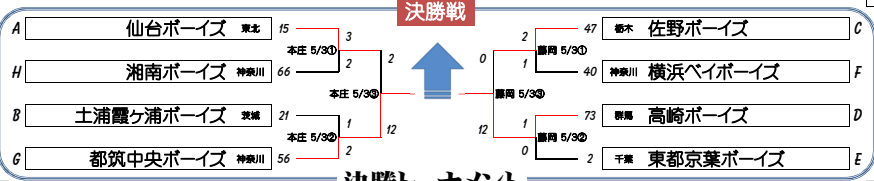

第16回 関東ボーイズリーグ大会(中学生の部)トーナメントシート

北ブロック 76チーム

抽選会:3月20日(水)日本青年館 18:20~

南ブロック 83チーム

使用クラブ名称(略称):

- 筑西田中: 筑西田中グラウンド
ひたち: ひたちなか市民球場
B&G玉里: 小美玉市玉里運動公園野球場
流経大: 流通経済大学久野球場
神流川: 神流川グラウンド
高博: 高博球場(創造学園グラウンド)
藤岡: 藤岡総合運動公園 市民球場
伊勢崎: 伊勢崎市野球場
産業人: 前橋市役所 産業人スポーツセンター
塩原: 塩原運動公園野球場(野川球場)
関谷南: 関谷南運動公園野球場
栃木C: 栃木県総合運動公園野球場
田ヶ谷: 田ヶ谷サンスポーツランド野球場
川西: 川西運動公園野球場
万葉の里: 万葉の里スポーツウェア野球場
清水町: 清水町野球場
やぶさぶ: やぶさぶスポーツ広場野球場
柏: 柏ボーイズ 東グラウンド
習志野: 習志野ボーイズグラウンド
松本通利: 松本通利大学野球場
関東村: 府中関東村野球場
東村山: 東村山中央ボーイズグラウンド

「目標に向かって漸進」

(ボーイズリーグ 2018年度 スローガン)

北ブロック

南ブロック

決勝トーナメント

- 江戸川: 江戸川ボーイズグラウンド
葛飾: 葛飾ボーイズグラウンド
志村: 志村ボーイズグラウンド
多摩川: 多摩川巨人軍球場
戸田俊成: 荒川戸田橋緑地 戸田俊成兼用野球場
日高: 日高ボーイズグラウンド
相模: 相模ボーイズグラウンド
春日部: オール春日部ボーイズ球場
ひたちなか: ひたちなかボーイズグラウンド(郡山川グラウンド)
坂戸: 坂戸ボーイズ
所沢B: 所沢ボーイズグラウンド
武蔵狭山: 武蔵狭山ボーイズグラウンド
瀬谷: 瀬谷総合運動公園野球場
泉中央: 泉中央ボーイズグラウンド
北杜: 北杜ボーイズ長坂グラウンド
綾瀬: 綾瀬シエンズグラウンド
上野原: 山梨上野原ボーイズグラウンド
湘南倉見: 湘南倉見ボーイズ魚見グラウンド
西武: 西武ドーム
横浜南: 横浜南ボーイズグラウンド
三菱重工: 三菱重工グラウンド
春日部: 春日部ボーイズ球場
本庄: 本庄総合公園市民球場
西毛B: 群馬西毛ボーイズグラウンド
伊勢原: 伊勢原球場