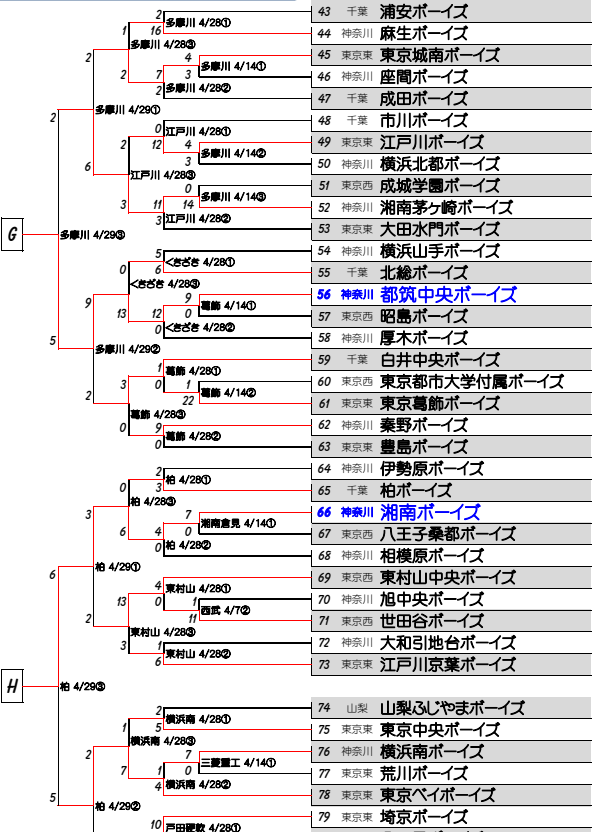

第16回 関東ボーイズリーグ大会(中学生の部)トーナメントシート

北ブロック 76チーム

抽選会:3月20日(水)日本青年館 18:20~

南ブロック 83チーム

使用クラブ名称(略称):

- 筑西田中: 筑西田中グラウンド
ひたち: ひたちなか市民球場
B&G玉里: 小美玉市玉里運動公園野球場
流経大: 流通経済大学久野球場
神流川: 神流川グラウンド
高博: 高博球場(創造学園グラウンド)
藤岡: 藤岡総合運動公園 市民球場
伊勢崎: 伊勢崎市野球場
産業人: 前橋市役所 産業人スポーツセンター
塩原: 塩原運動公園野球場(野川球場)
関谷南: 関谷南運動公園野球場
栃木C: 栃木県総合運動公園野球場
田ヶ谷: 田ヶ谷サンスポーツランド野球場
川西: 川西運動公園野球場
万葉の里: 万葉の里スポーツウェア野球場
清水町: 清水町野球場
やぶさぶ: やぶさぶスポーツ広場野球場
柏: 柏ボーイズ 東グラウンド
習志野: 習志野ボーイズグラウンド
松本通利: 松本通利大学野球場
関東村: 府中関東村野球場
東村山: 東村山中央ボーイズグラウンド

「目標に向かって漸進」

(ボーイズリーグ 2018年度 スローガン)

北ブロック

南ブロック

決勝トーナメント

- 江戸川: 江戸川ボーイズグラウンド
葛飾: 葛飾ボーイズグラウンド
志村: 志村ボーイズグラウンド
多摩川: 多摩川巨人軍球場
戸田俊成: 荒川戸田橋緑地 戸田俊成兼用野球場
日高: 日高ボーイズグラウンド
相模: 相模ボーイズグラウンド
春日部: オール春日部ボーイズ球場
ひたちなか: ひたちなかボーイズグラウンド(郡山川グラウンド)
坂戸: 坂戸ボーイズ
所沢B: 所沢ボーイズグラウンド
武蔵狭山: 武蔵狭山ボーイズグラウンド
瀬谷: 瀬谷総合運動公園野球場
泉中央: 泉中央ボーイズグラウンド
北杜: 北杜ボーイズ長坂グラウンド
綾瀬: 綾瀬シエンズグラウンド
上野原: 山梨上野原ボーイズグラウンド
湘南倉見: 湘南倉見ボーイズ魚見グラウンド
西武: 西武ドーム
横浜南: 横浜南ボーイズグラウンド
三菱重工: 三菱重工グラウンド
春日部: 春日部ボーイズ球場
本庄: 本庄総合公園市民球場
西毛B: 群馬西毛ボーイズグラウンド
伊勢原: 伊勢原球場

【選手宣誓】 小学生の部 代表: 長野県東部 豊後大町ボーイズ主催 平林 寛太 <ん
中学生の部 代表: 茨城県東部 大井ボーイズ主催 中島 健汰 <ん
中学生の部 試合台座(予定)
日高 4/74 2/29 4/29-4/29(千葉)
2/29 4/29 4/29-4/29(千葉)
4/29 5/9 4/29-4/29(千葉)
5/4
【選手宣誓】 選手: 選手:
三和: 古河市三和野球場
<さき>: 太極舘八幡原グラウンド
<さき>: さいたま市運動公園野球場

# 第16回 関東ボーイズリーグ大会(小学生の部)トーナメントシート

抽選会:3月20日(水)日本青年館 13:20~

Panasonic  
ideas for life

都筑中央ボーイズ

- 毛呂山ボーイズ 埼玉 1
- 北総ボーイズ 千葉 2
- 東京世田谷ボーイズ 東京西 3
- 郡山中央ボーイズ 東北 4
- 相模ボーイズ 神奈川 5
- 埼玉上尾ボーイズ 埼玉 6
- 東京足立ボーイズ 東京東 7
- 横須賀・たまプラーザ合同ボーイズ 神奈川 8
- 高崎ボーイズ 群馬 9
- 松戸ボーイズ 千葉 10
- 深谷ボーイズ 埼玉 11
- 東京青梅ボーイズ 東京西 12