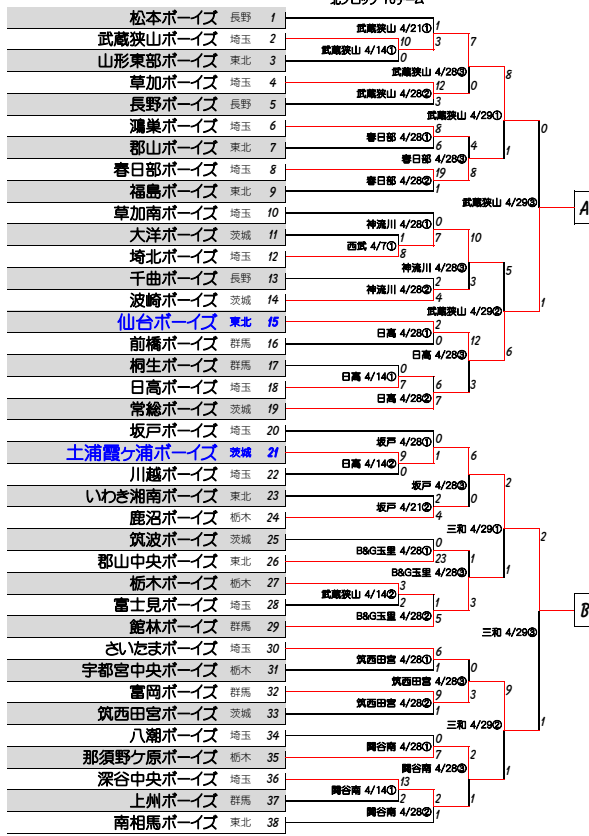

第16回 関東ボーイズリーグ大会(中学生の部)トーナメントシート

北ブロック 76チーム

抽選会:3月20日(水)日本青年館 18:20~

南ブロック 83チーム

使用クラブ名称(略称):

- 筑西田中: 筑西田中グラウンド
ひたち: ひたちなか市民球場
B&G玉里: 小美玉市玉里運動公園野球場
流経大: 流通経済大学久野球場
神流川: 神流川グラウンド
高博: 高博球場(創造学園グラウンド)
藤岡: 藤岡総合運動公園 市民球場
伊勢崎: 伊勢崎市野球場
産業人: 前橋市役所 産業人スポーツセンター
塩原: 塩原運動公園野球場(野川球場)
関谷南: 関谷南運動公園野球場
栃木C: 栃木県総合運動公園野球場
田ヶ谷: 田ヶ谷サンスポーツランド野球場
川西: 川西運動公園野球場
万葉の里: 万葉の里スポーツウェア野球場
清水町: 清水町野球場
やぶさぶ: やぶさぶスポーツ広場野球場
柏: 柏ボーイズ 東グラウンド
習志野: 習志野ボーイズグラウンド
松本通利: 松本通利大学野球場
関東村: 府中関東村野球場
東村山: 東村山中央ボーイズグラウンド

「目標に向かって漸進」

(ボーイズリーグ 2018年度 スローガン)

北ブロック

南ブロック

決勝トーナメント

- 江戸川: 江戸川ボーイズグラウンド
葛飾: 葛飾ボーイズグラウンド
志村: 志村ボーイズグラウンド
多摩川: 多摩川巨人軍球場
戸田俊成: 荒川戸田橋緑地 戸田俊成兼用野球場
日高: 日高ボーイズグラウンド
相模: 相模ボーイズグラウンド
春日部: オール春日部ボーイズ球場
ひたちなか: ひたちなかボーイズグラウンド(郡山川グラウンド)
坂戸: 坂戸ボーイズ
所沢B: 所沢ボーイズグラウンド
武蔵狭山: 武蔵狭山ボーイズグラウンド
瀬谷: 瀬谷総合運動公園野球場
泉中央: 泉中央ボーイズグラウンド
北杜: 北杜ボーイズ長坂グラウンド
綾瀬: 綾瀬シエンズグラウンド
上野原: 山梨上野原ボーイズグラウンド
湘南倉見: 湘南倉見ボーイズ魚見グラウンド
西武: 西武ドーム
横浜南: 横浜南ボーイズグラウンド
三菱重工: 三菱重工グラウンド
春日部: 春日部ボーイズ球場
本庄: 本庄総合公園市民球場
西毛B: 群馬西毛ボーイズグラウンド
伊勢原: 伊勢原球場