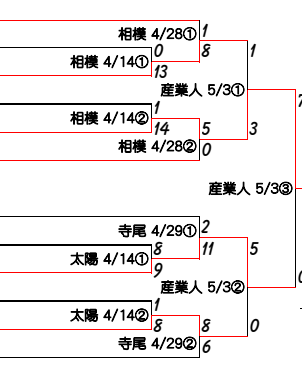

「目標に向かって漸進」

(ボーイズリーグ 2018年度 スローガン)

北ブロック

南ブロック

決勝トーナメント

- 江戸川: 江戸川ボーイズグラウンド
葛飾: 葛飾ボーイズグラウンド
志村: 志村ボーイズグラウンド
多摩川: 多摩川巨人軍球場
戸田俊成: 荒川戸田橋緑地 戸田俊成兼用野球場
日高: 日高ボーイズグラウンド
相模: 相模ボーイズグラウンド
春日部: オール春日部ボーイズ球場
ひたちなか: ひたちなかボーイズグラウンド(郡山川グラウンド)
坂戸: 坂戸ボーイズ
所沢B: 所沢ボーイズグラウンド
武蔵狭山: 武蔵狭山ボーイズグラウンド
瀬谷: 瀬谷総合運動公園野球場
泉中央: 泉中央ボーイズグラウンド
北杜: 北杜ボーイズ長坂グラウンド
綾瀬: 綾瀬シエンズグラウンド
上野原: 山梨上野原ボーイズグラウンド
湘南倉見: 湘南倉見ボーイズ魚見グラウンド
西武: 西武ドーム
横浜南: 横浜南ボーイズグラウンド
三菱重工: 三菱重工グラウンド
春日部: 春日部ボーイズ球場
本庄: 本庄総合公園市民球場
西毛B: 群馬西毛ボーイズグラウンド
伊勢原: 伊勢原球場

【選手宣誓】 小学生の部 代表: 長野県東部 豊後大町ボーイズ主催 平林 寛太 <ん
中学生の部 代表: 茨城県東部 大井ボーイズ主催 中島 健汰 <ん
中学生の部 試合台座(予定)
日高 4/74 2/29 4/29-4/29(千葉)
2/29 4/29 4/29-4/29(千葉)
4/29 5/9 4/29-4/29(千葉)
5/4
【選手宣誓】 選手: 選手:
三和: 古河市三和野球場
<さき>: 太極舘八幡原グラウンド
<さき>: さいたま市運動公園野球場

# 第16回 関東ボーイズリーグ大会(小学生の部)トーナメントシート

抽選会:3月20日(水)日本青年館 13:20~

Panasonic  
ideas for life

都筑中央ボーイズ

- 毛呂山ボーイズ 埼玉 1
- 北総ボーイズ 千葉 2
- 東京世田谷ボーイズ 東京西 3
- 郡山中央ボーイズ 東北 4
- 相模ボーイズ 神奈川 5
- 埼玉上尾ボーイズ 埼玉 6
- 東京足立ボーイズ 東京東 7
- 横須賀・たまプラーザ合同ボーイズ 神奈川 8
- 高崎ボーイズ 群馬 9
- 松戸ボーイズ 千葉 10
- 深谷ボーイズ 埼玉 11
- 東京青梅ボーイズ 東京西 12

決勝戦

- 13 千葉 流山ボーイズ
- 14 長野 信濃大町ボーイズ
- 15 埼玉 勝呂ボーイズ
- 16 東京西 東京小平ボーイズ
- 17 埼玉 富士見ボーイズ
- 18 神奈川 都筑中央ボーイズ
- 19 東京西 昭島ボーイズ
- 20 東京東 東京江戸川ボーイズ
- 21 埼玉 坂戸中央ボーイズ
- 22 千葉 船橋ボーイズ
- 23 埼玉 日高ボーイズ
- 24 群馬 県央高崎ボーイズ