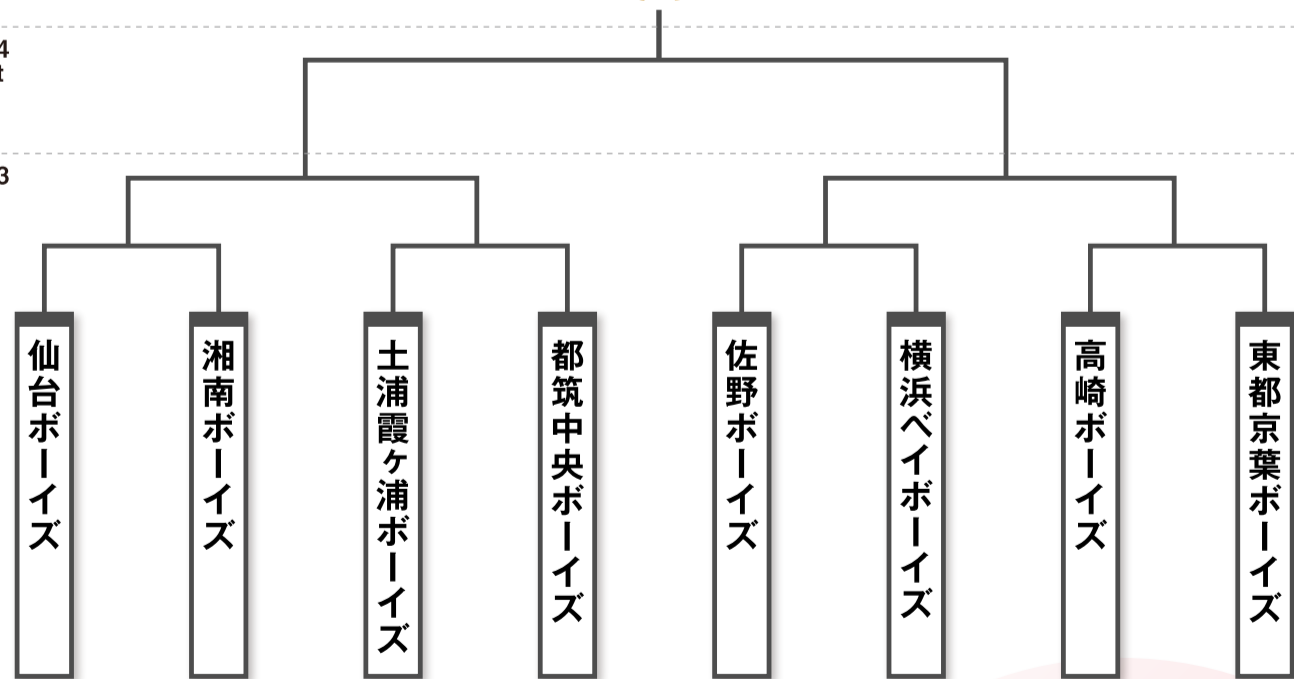

Panasonic Cup 第16回 関東ボーイズリーグ大会 (中学生の部)
東北支部チーム結果

■ 1回戦

チーム名	計
武蔵狭山ボーイズ	10
山形東部ボーイズ	0

チーム名	計
仙台泉ボーイズ	0
大田原ボーイズ	1

チーム名	計
多賀城ボーイズ	3
前橋櫻ボーイズ	13

■ 2回戦

チーム名	計
仙台ボーイズ	2
前橋ボーイズ	0

チーム名	計
鴻巣ボーイズ	8
郡山ボーイズ	6

■ 5回戦

チーム名	計
武蔵狭山ボーイズ	0
仙台ボーイズ	1

チーム名	計
いわきボーイズ	0
高崎ボーイズ	10

決勝トーナメント

5/4 sat

5/3 fri

Panasonic Cup 第16回 関東ボーイズリーグ大会 (小学生の部)
東北支部チーム結果

■ 1回戦