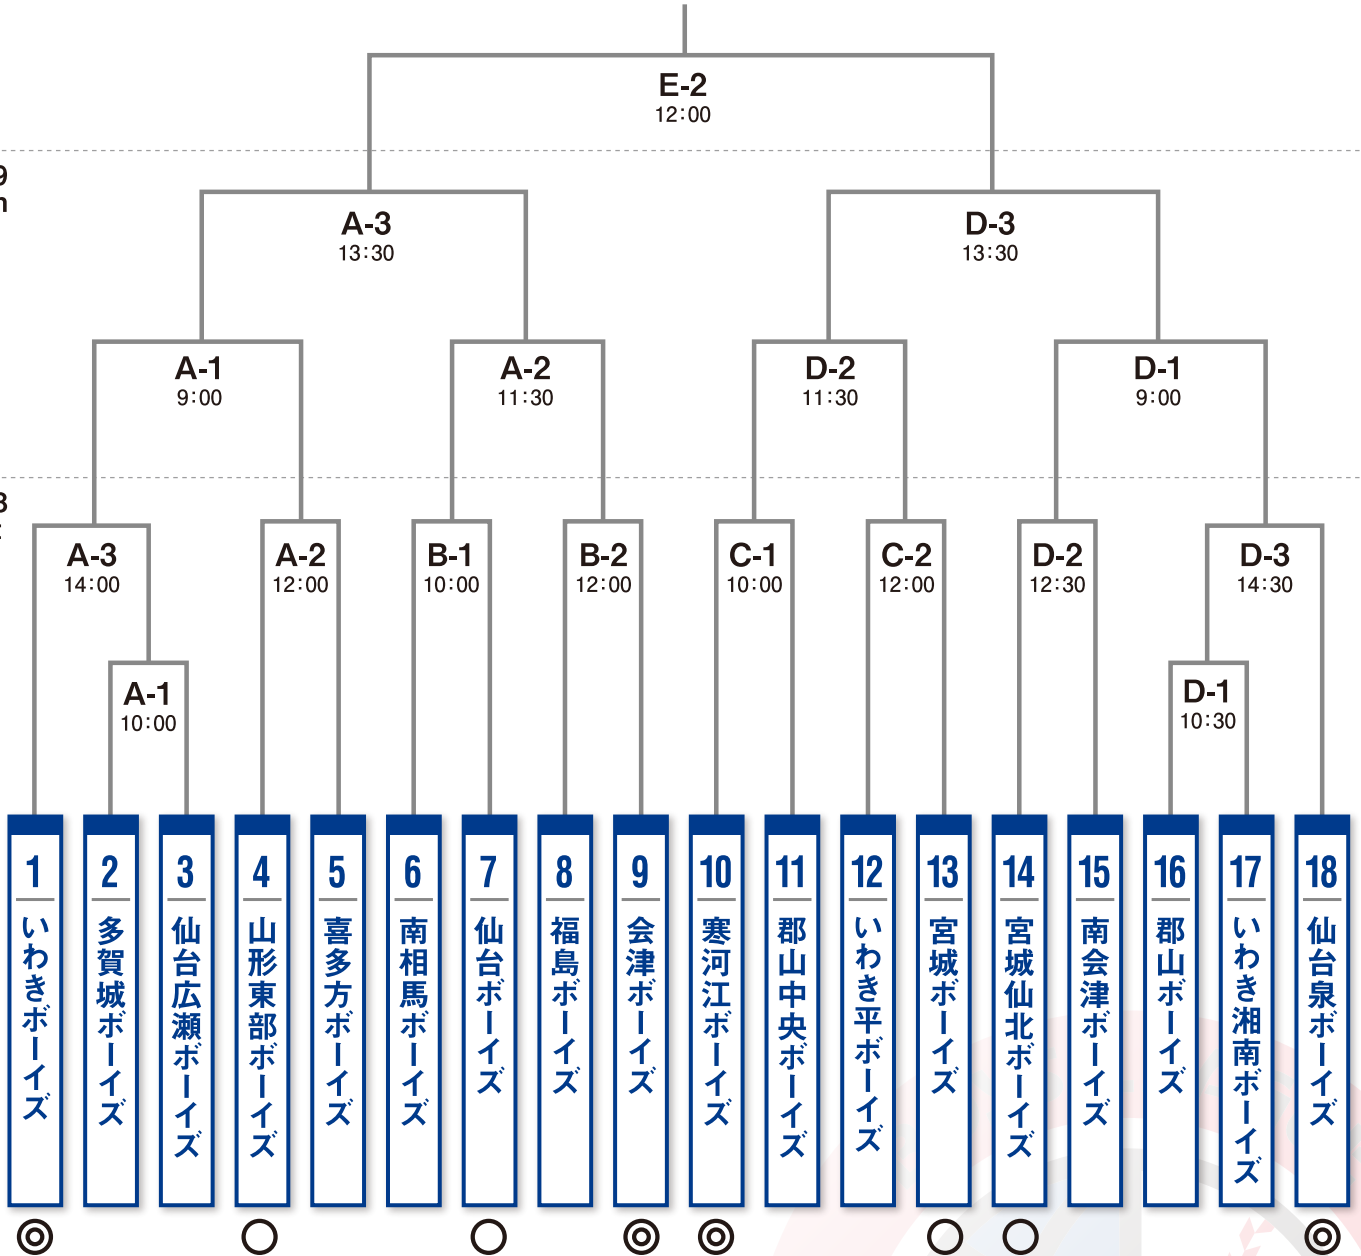

# 第44回 日本少年野球選手権大会 東北支部予選

6/15  
sat

■ 3位決定戦

6/9  
sun

6/8  
sat

◎：球場責任チーム ○：球場サブチーム

**A 球場**

一関運動公園野球場  
岩手県一関市萩荘字箱清水4-2

**B 球場**

東台野球場  
岩手県一関市東台14-23

**C 球場**

東山球場  
岩手県一関市東山町長坂字西本町212-1

**D 球場**

花泉運動公園野球場  
岩手県一関市花泉町花泉伊勢沢22

**E 球場**

築館総合運動公園野球場 (15日)  
宮城県栗原市築館荒田沢41-241