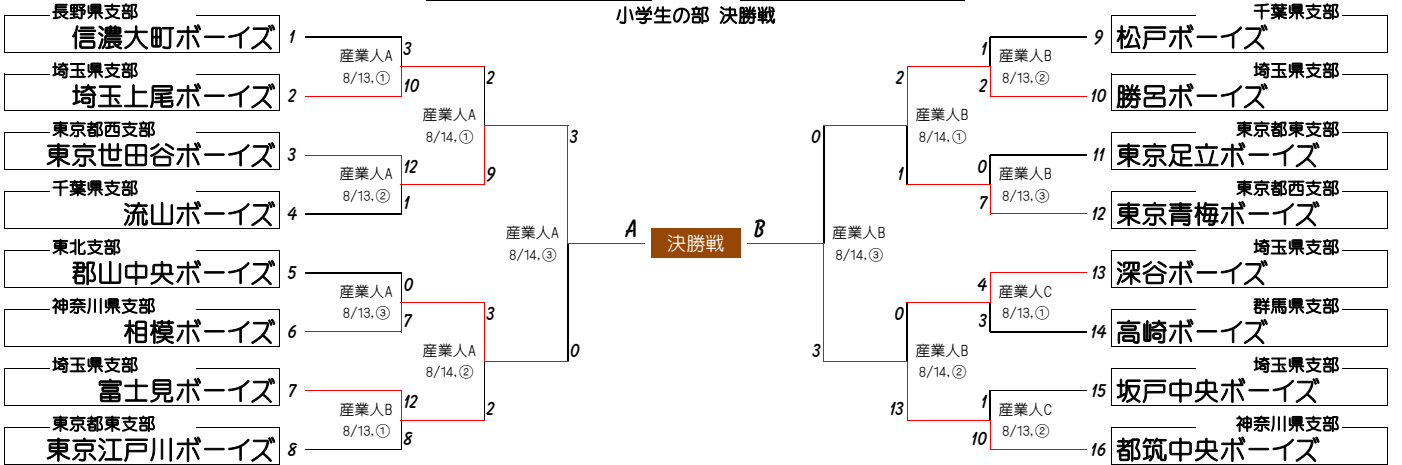

第38回 日本少年野球 関東大会

組合せ抽選会 7月15日 13:00~ 於 日本青年館

中学生の部

BOYS LEAGUE KANTOU TOURNAMENT

“目標に向かって漸進”

(ボーイズリーグ 2013年度 スローガン)

小学生の部

大会会場: