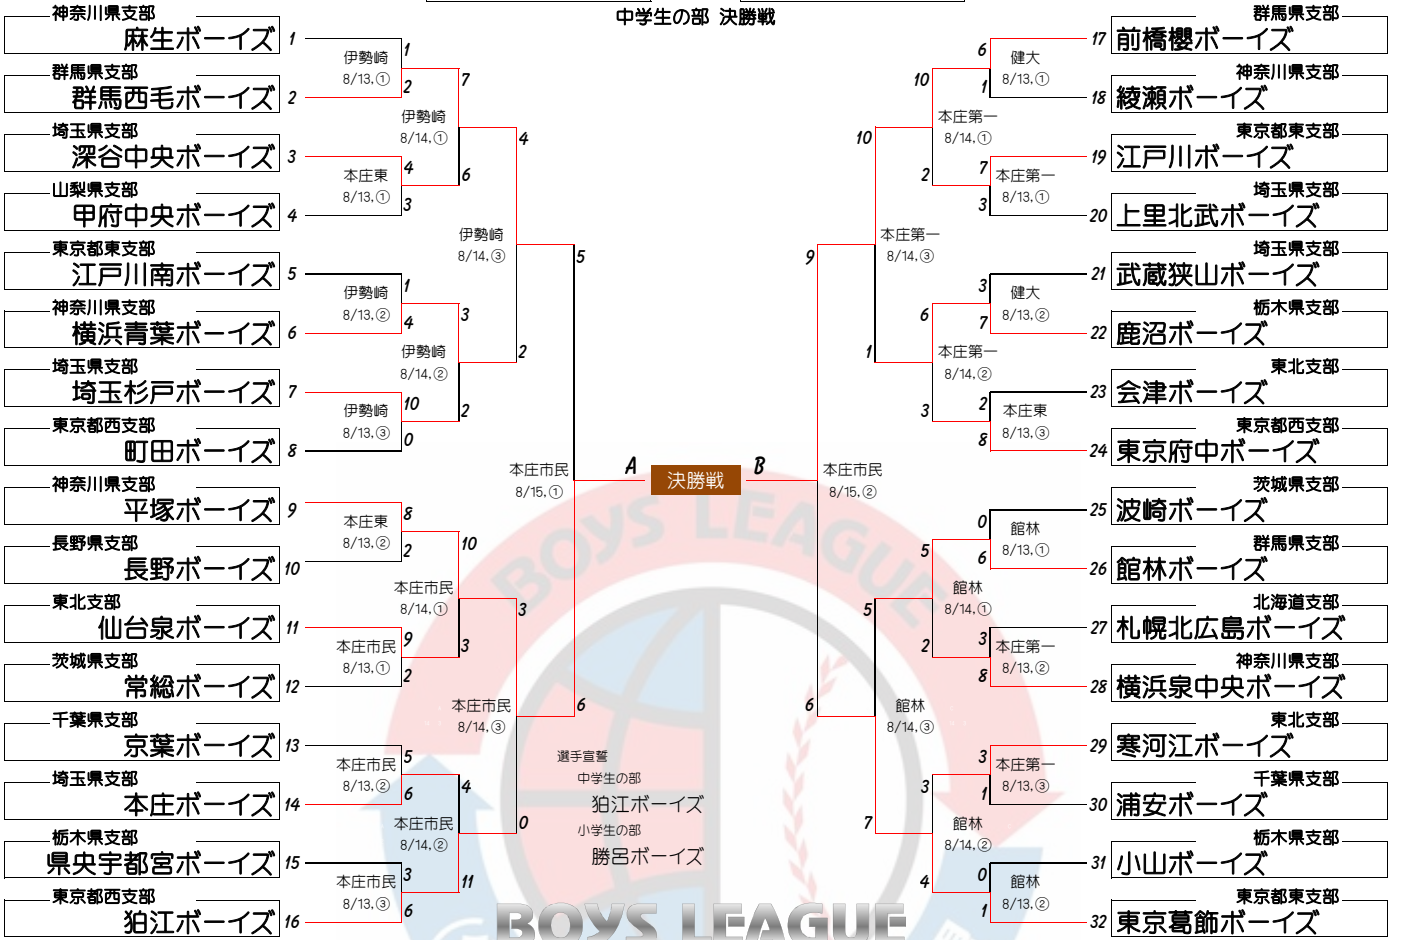

第38回 日本少年野球 関東大会

組合せ抽選会 7月15日 13:00~ 於 日本青年館

中学生の部

BOYS LEAGUE KANTOU TOURNAMENT

“目標に向かって漸進”

(ボーイズリーグ 2013年度 スローガン)

小学生の部

大会会場: