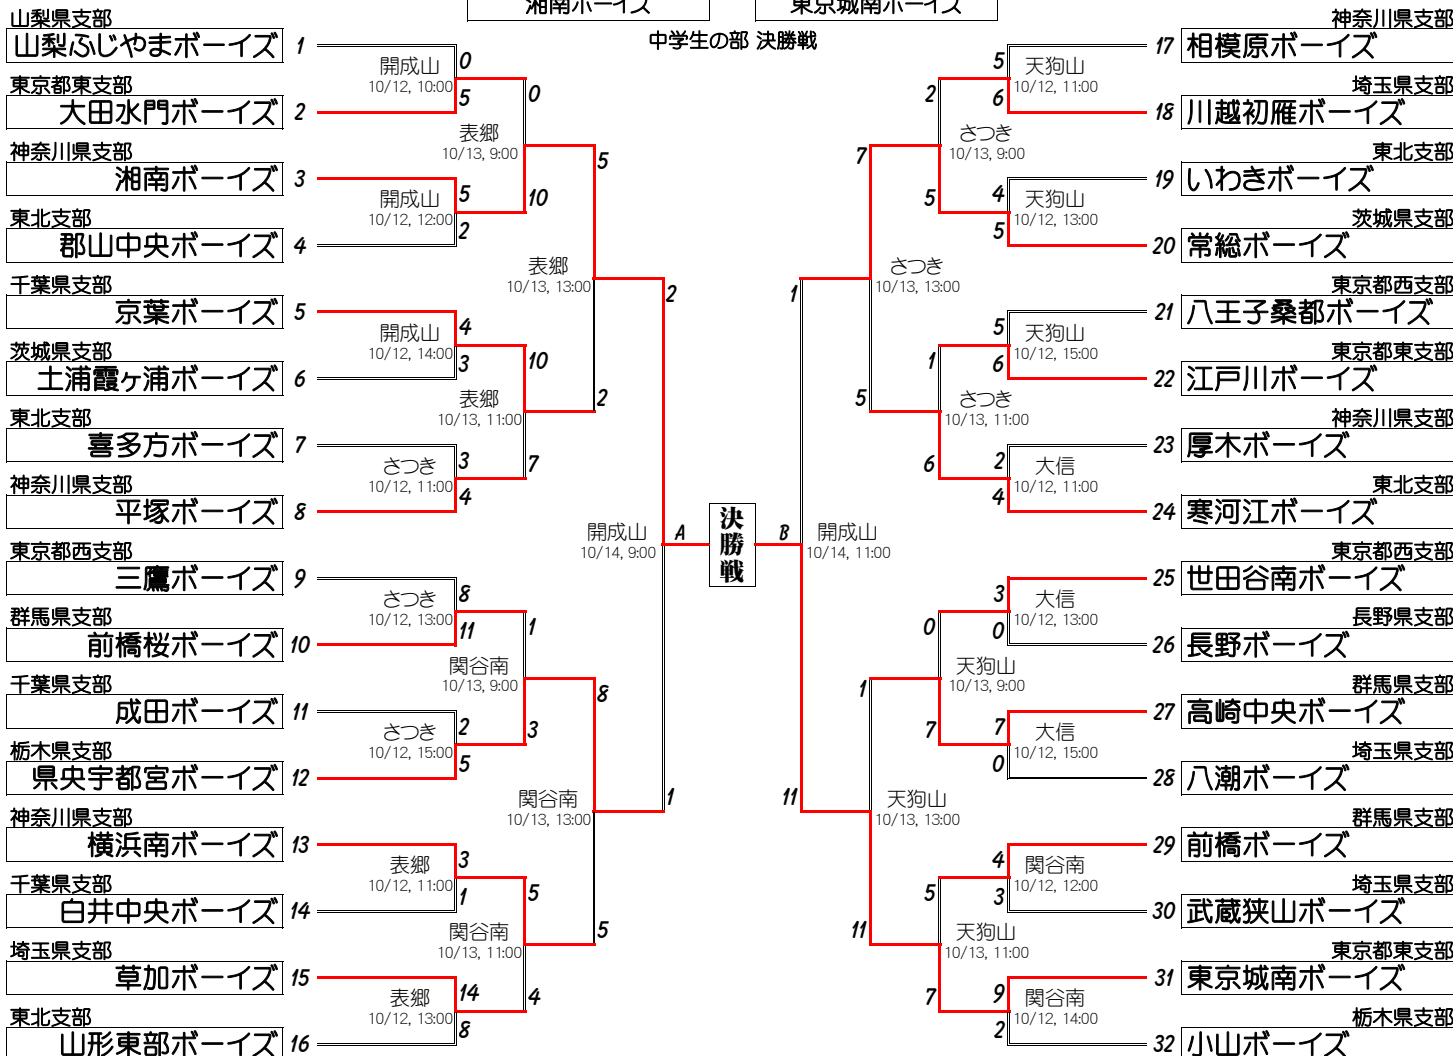

第25回 日本少年野球 東日本選抜大会 トーナメントシート

※試合開始時間は目安であり、進行状況などにより変更になる場合がございます。ご注意ください！
大会開催期間：10月12日(土)～14日(月)

中学生の部

“目標に向かって漸進”

(ボーイズリーグ 2013年度 スローガン)

EASTJapan Selection Tournament

小学生の部

試合日程(予定)
1日目：10月12日
2日目：10月13日
3日目：10月14日