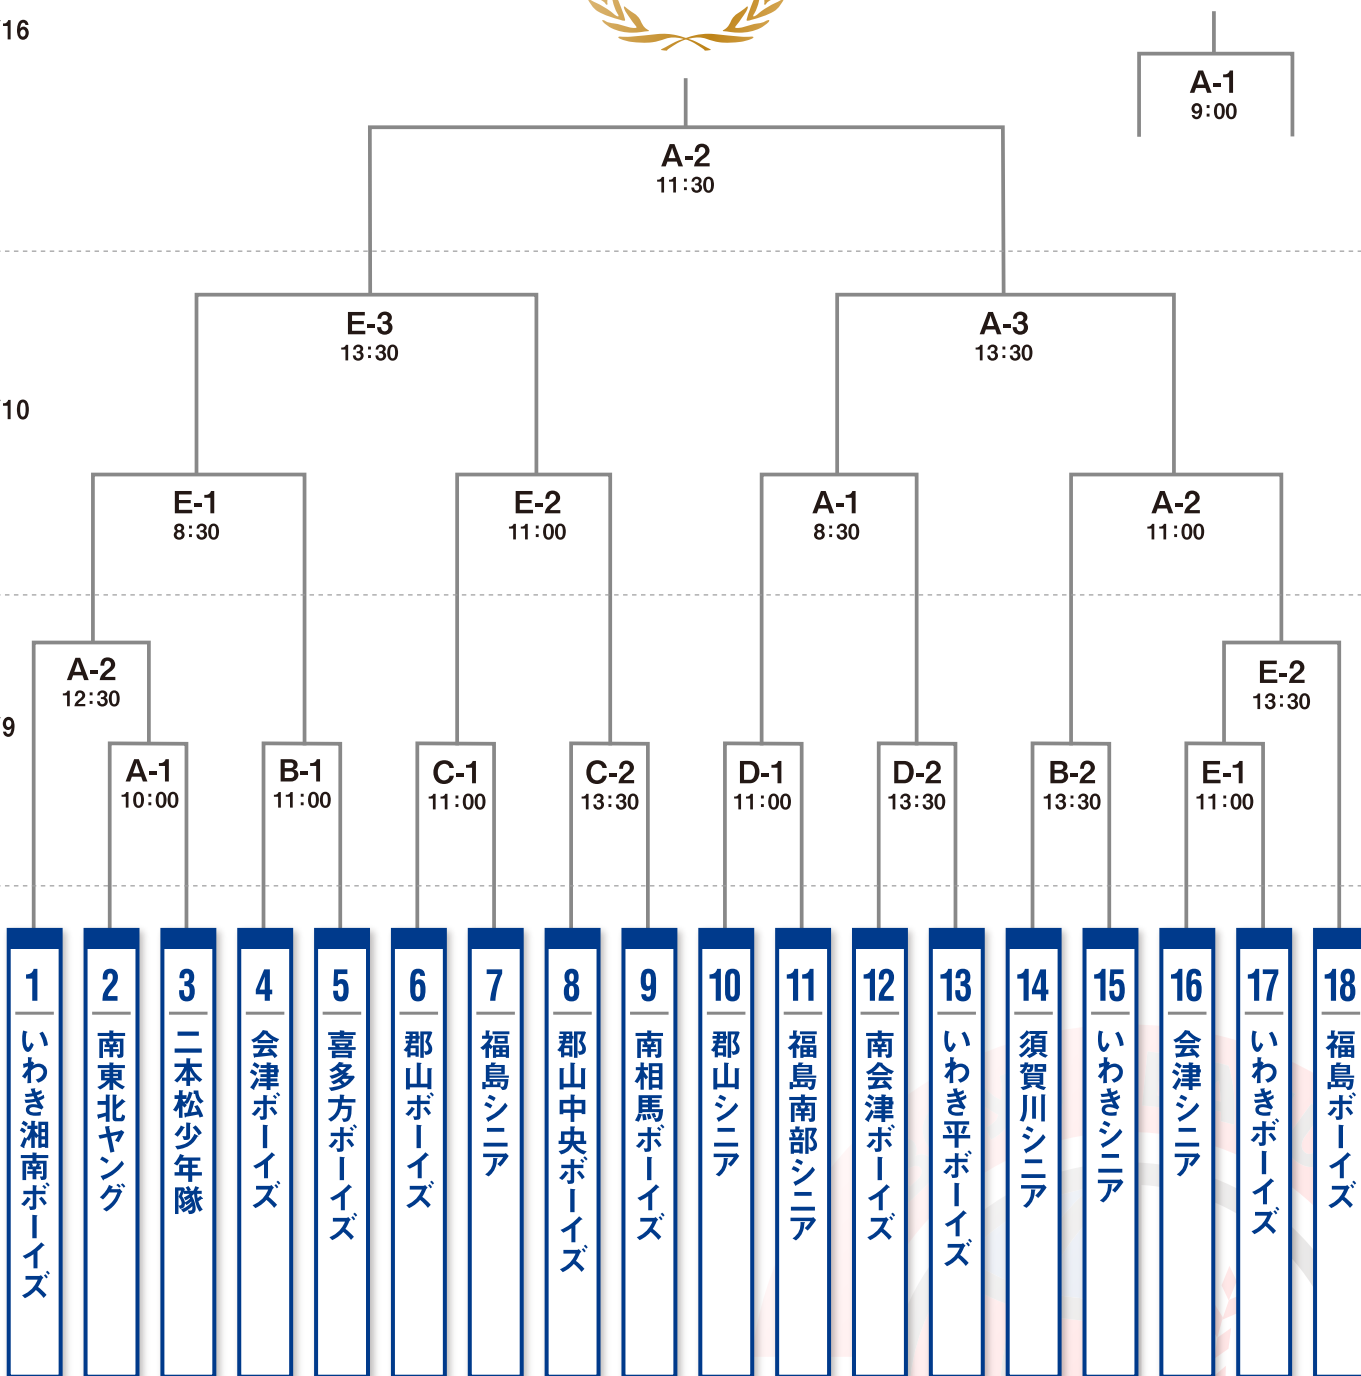

FCT・民友杯 第2回福島県中学硬式野球大会

組合せ

■ 3位決定戦

11/16
sat

11/10
sat

11/9
sat

A球場 牡丹台球場

B球場 リクシルグランド

C球場 白沢球場

D球場 さつき球場

E球場 天狗山球場