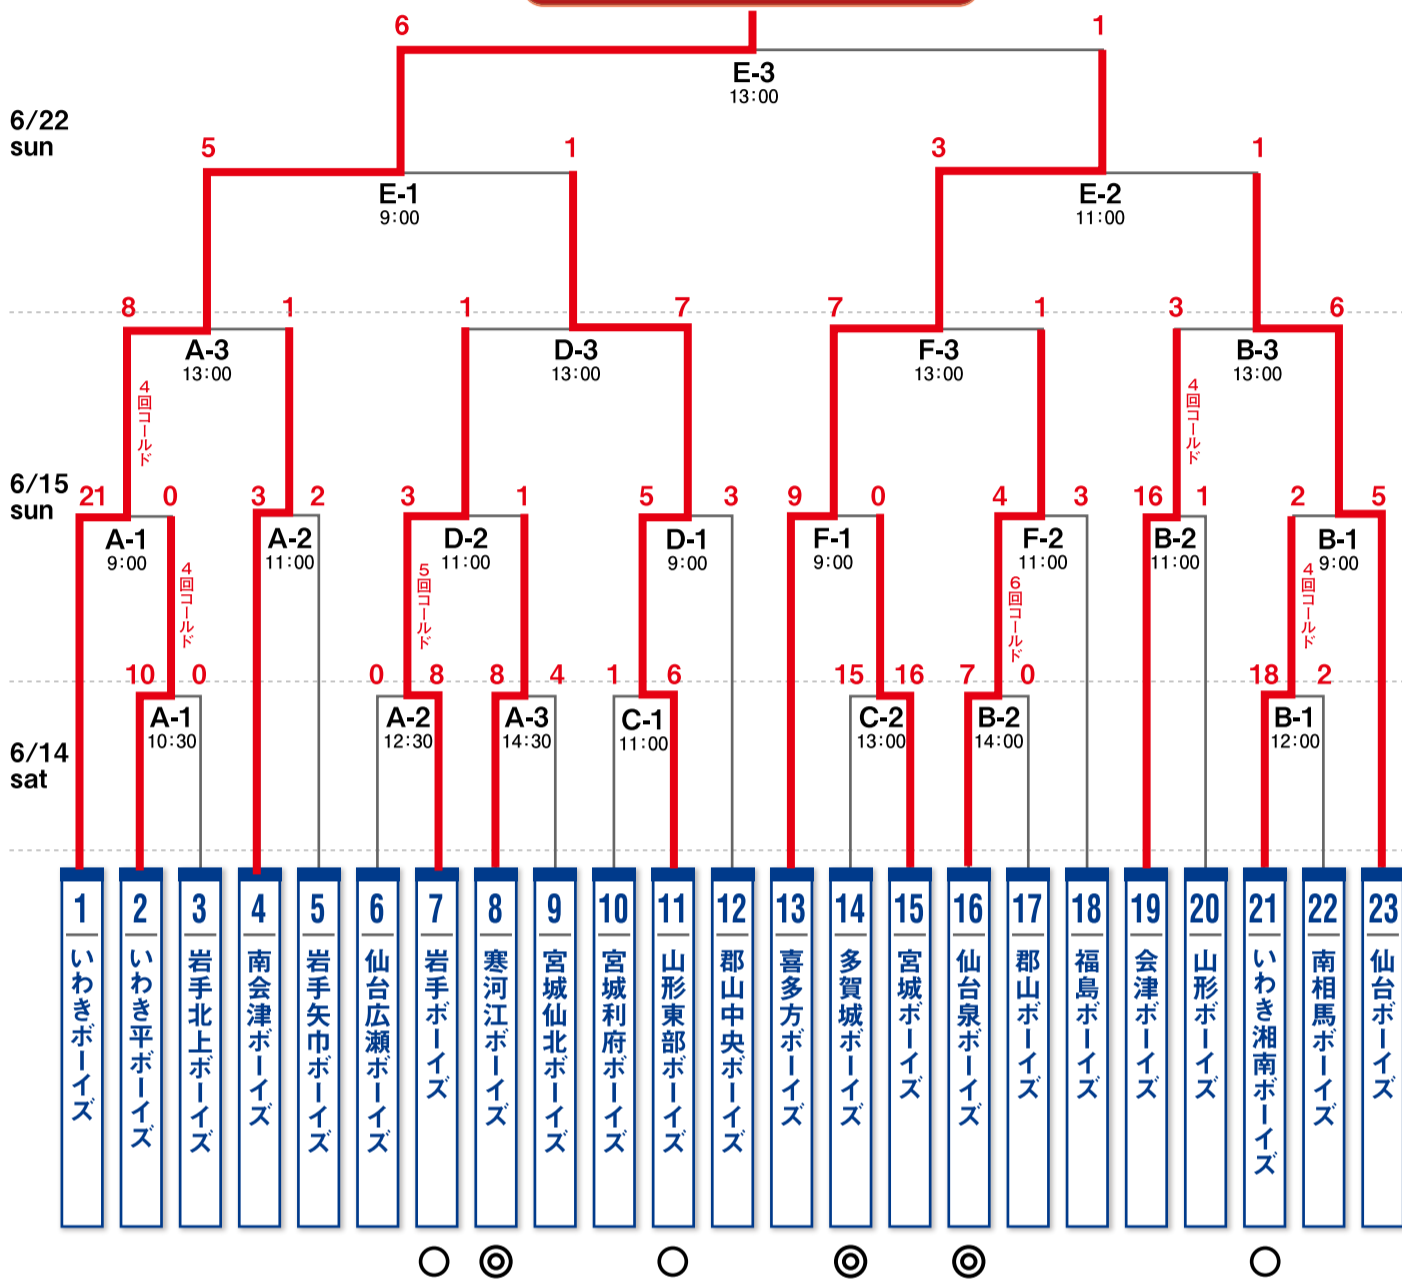

第45回 日本少年野球 選手権大会 東北支部予選

いわきボーイズ

◎：球場責任チーム ○：球場サブチーム

■ 決勝

チーム名	1	2	3	4	5	6	7	計
いわきボーイズ	0	1	2	0	3	0	0	6
喜多方ボーイズ	0	0	0	0	0	1	0	1

■ 準決勝

チーム名	1	2	3	4	5	6	7	計
仙台ボーイズ	0	0	0	0	1	0	0	1
喜多方ボーイズ	0	1	1	0	0	1	×	3

チーム名	1	2	3	4	5	6	7	計
山形東部ボーイズ	0	0	0	0	1	0	0	1
いわきボーイズ	0	0	0	0	3	2	×	5

A球場 泉崎村さつき公園野球場  
西白河郡泉崎村泉崎字下陣場2-5

B球場 下郷ふるさと公園野球場  
南会津郡下郷町大字沢田字下林1888番地

C球場 鳥見山野球場  
岩瀬郡鏡石町緑町199

D球場 びわの影運動公園野球場  
南会津郡南会津町永田字枇杷影2

E球場 ほばら大泉野球場  
伊達市保原町大泉字宮脇265

F球場 グラントマト・ベースボールパーク  
須賀川市岩淵字前南108-2

G球場 福島ボーイズグラウンド  
福島市在庭坂字向川原8-1