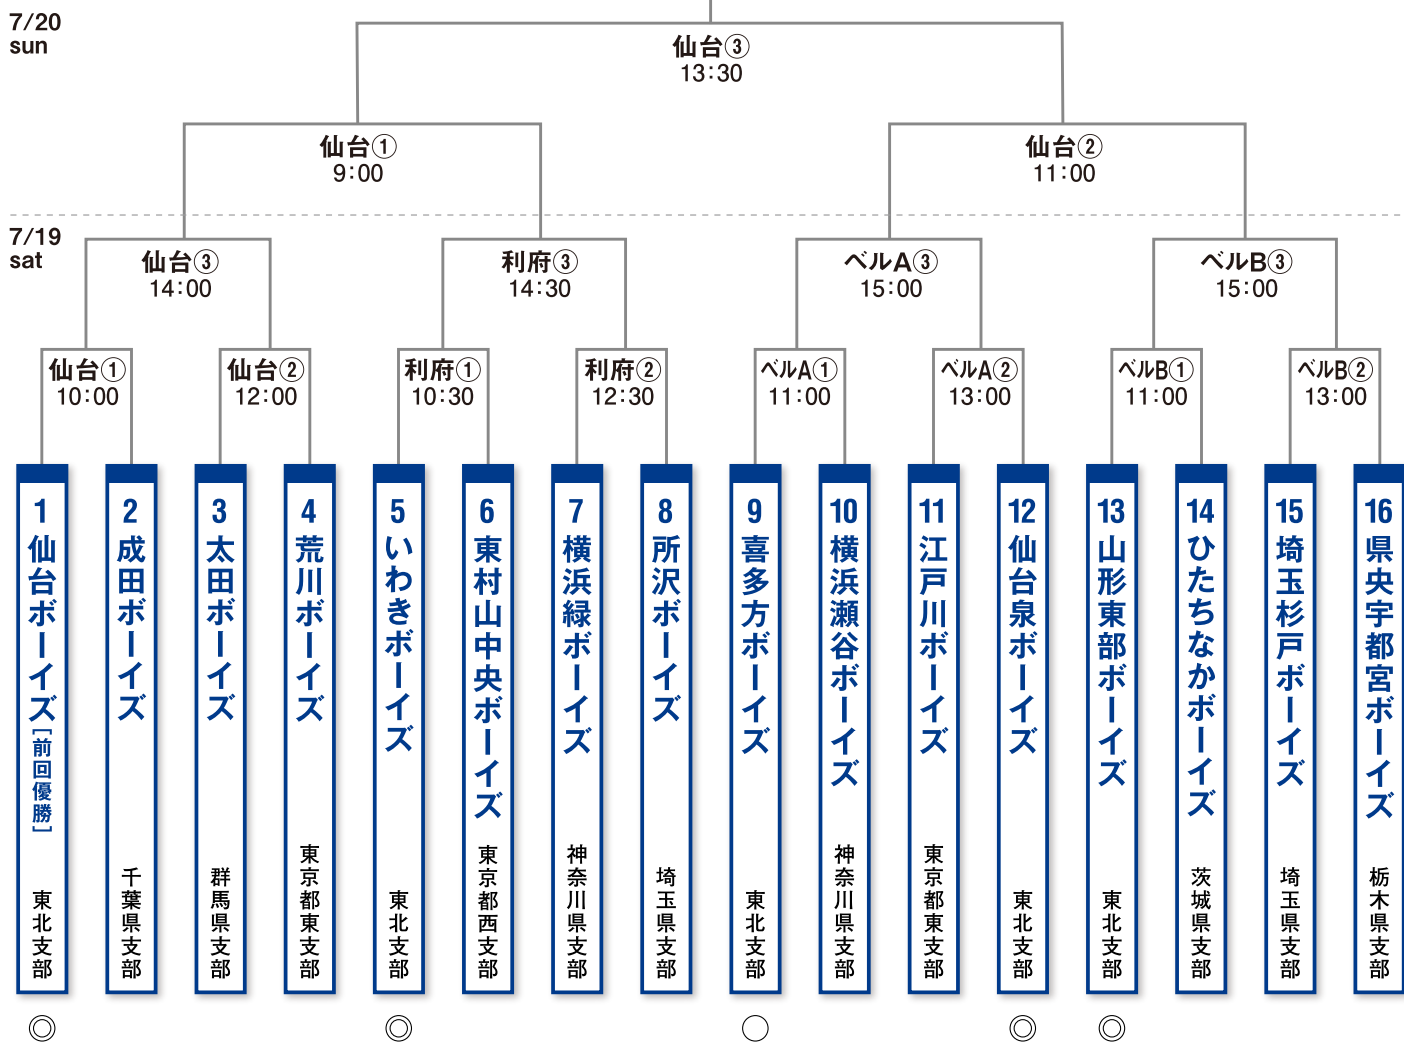

# 第12回 日本少年野球 東北大会

交流戦 [7/20] ※初日敗退チームにより2日目に実施します。※初日、雨天等で順延となった場合、交流戦は実施いたしません。

球 場	開始時間	第1試合 9:00	第2試合 11:00	第3試合 13:00
利府町中央公園		ベルサンピアA 1日目第1試合 敗退チーム VS ベルサンピアA 1日目第2試合 敗退チーム	ベルサンピアB 1日目第1試合 敗退チーム VS ベルサンピアB 1日目第2試合 敗退チーム	ベルサンピアA 1日目第3試合 敗退チーム VS ベルサンピアB 1日目第3試合 敗退チーム
ベルサンピアA		仙台市民球場 1日目第1試合 敗退チーム VS 仙台市民球場 1日目第2試合 敗退チーム	仙台市民球場 1日目第3試合 敗退チーム VS 利府町中央公園 1日目第3試合 敗退チーム	
ベルサンピアB		利府町中央公園 1日目第1試合 敗退チーム VS 利府町中央公園 1日目第2試合 敗退チーム		

## 使用球場一覧

仙台市民球場  
仙台市宮城野区新田東4-1-1

利府町中央公園野球場  
宮城県宮城郡利府町青山1-2-4

ベルサンピアみやぎ泉A、Bグラウンド  
宮城県黒川郡大和町小野字前沢31-1