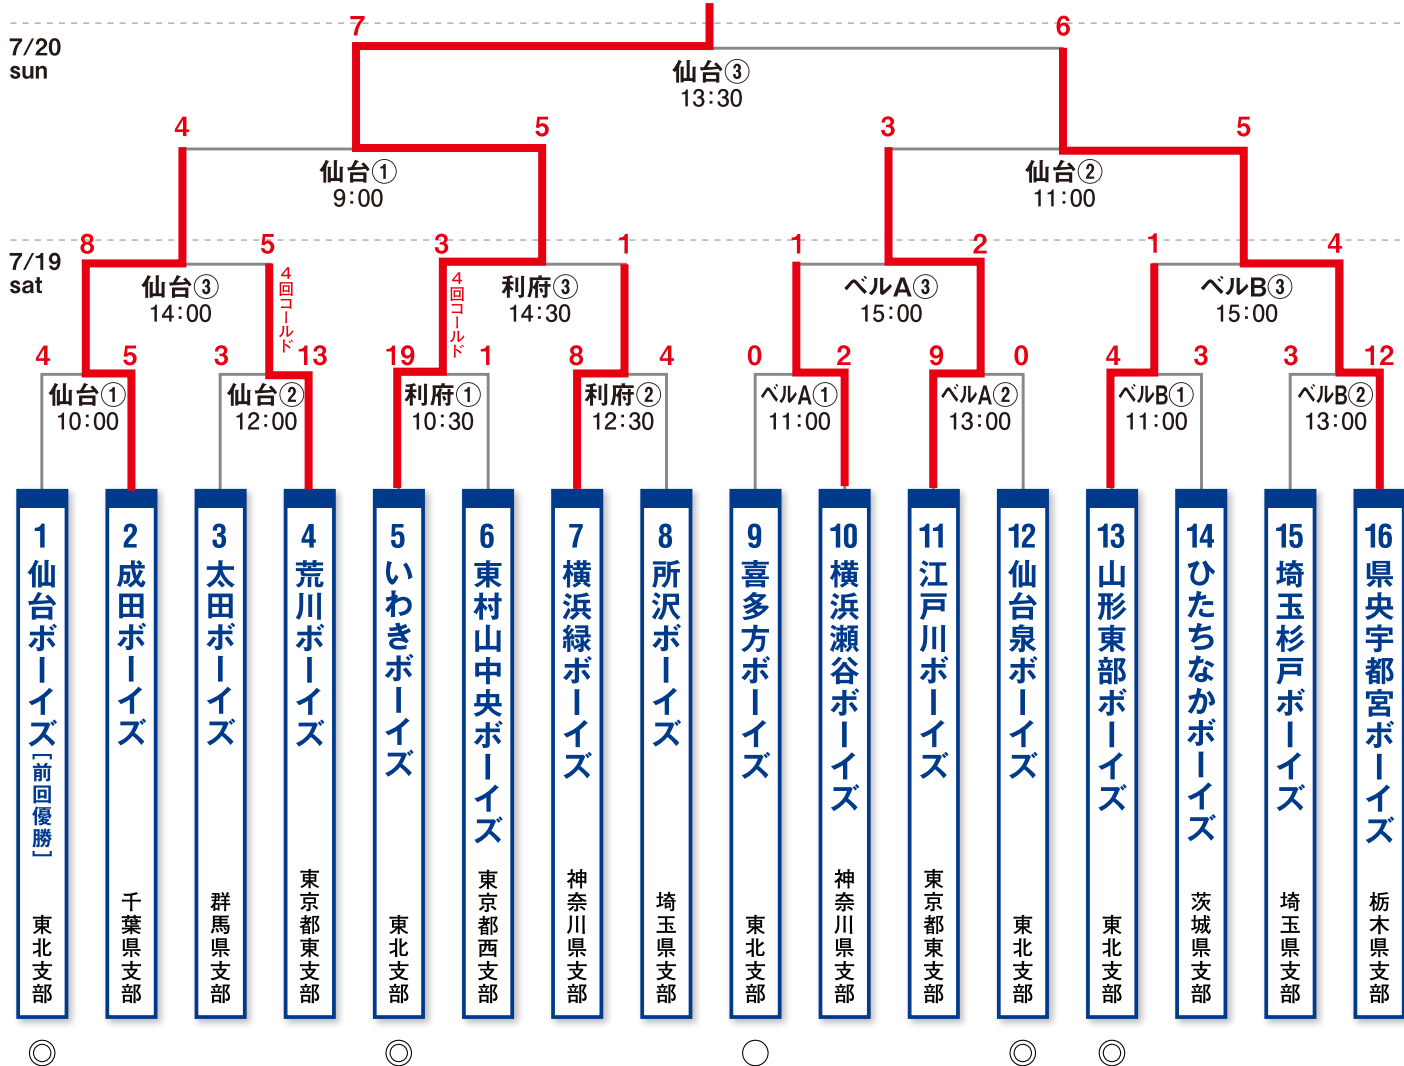

第12回 日本少年野球 東北大会

いわきボーイズ

決勝

チーム名	1	2	3	4	5	6	7	8	9	10	計
いわきボーイズ	0	2	0	1	1	0	2	0	0	1	7
県央宇都宮ボーイズ	0	3	0	0	0	0	3	0	0	0	6

準決勝

チーム名	1	2	3	4	5	6	7	8	9	計
いわきボーイズ	0	0	0	2	0	0	0	0	3	5
成田ボーイズ	1	0	0	0	0	0	1	0	2	4

チーム名	1	2	3	4	5	6	7	計
県央宇都宮ボーイズ	4	1	0	0	0	0	0	5
江戸川ボーイズ	2	1	0	0	0	0	0	3

使用球場一覧

仙台市民球場
仙台市宮城野区新田東4-1-1

利府町中央公園野球場
宮城県宮城郡利府町青山1-2-4

ベルサンピアみやぎ泉A、Bグラウンド
宮城県黒川郡大和町小野字前沢31-1