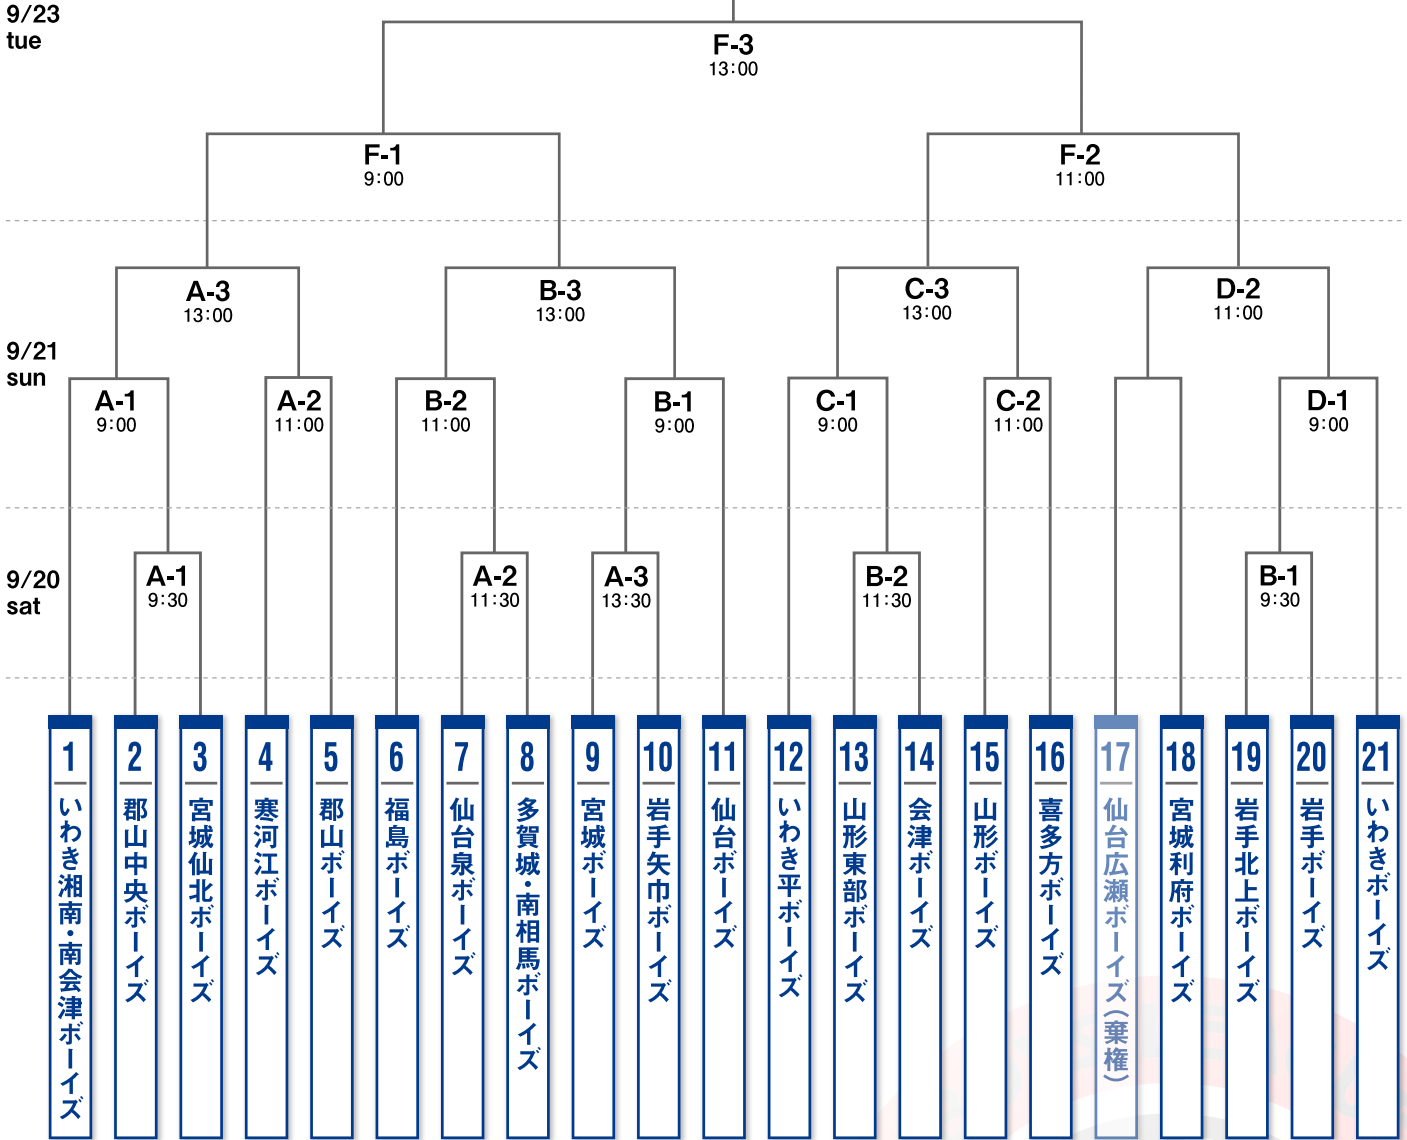

第8回 東武杯 日本少年野球 東北支部新人大会

※東日本選抜大会 第3.4代表の決定 及び
春季全国大会東北支部予選 第3.4シードの決定は
本大会 準決勝後に選手による抽選で決定する。

■ 順位決定戦

■ 球場運営 責任チーム ○：球場責任チーム ○：球場サブチーム

20日	A球場 ○仙台泉 ○宮城 B球場 ○山形東部 ○岩手	21日	A球場 ○寒河江 ○いわき湘南・南会津 B球場 ○仙台 ○福島 C球場 ○喜多方 ○いわき平 D球場 ○宮城利府 ○いわき	23日	E・F球場ともに 若番号チーム
-----	-------------------------------	-----	--	-----	--------------------

A球場	ベルサンピアみやぎ泉野球場 A球場 宮城県黒川郡大和町小野字前沢31-1	B球場	ベルサンピアみやぎ泉野球場 B球場 宮城県黒川郡大和町小野字前沢31-1	C球場	南相馬市営球場 福島県南相馬市原町区桜井町2-166
D球場	宮城広瀬球場 宮城県仙台市青葉区上愛子字松原39-1	E球場	利府町中央公園野球場 宮城県宮城郡利府町青山1-2-4	F球場	仙台市民球場 宮城県仙台市宮城野区新田東4-1-1