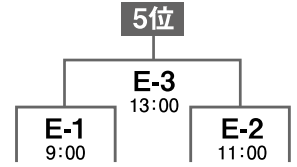

第8回 東武杯 日本少年野球 東北支部新人大会

※東日本選抜大会 第3.4代表の決定 及び
春季全国大会東北支部予選 第3.4シードの決定は
本大会 準決勝後に選手による抽選で決定する。

■ 順位決定戦

■ 球場運営 責任チーム ○：球場責任チーム ○：球場サブチーム

20日	A球場 ○仙台泉 ○宮城 B球場 ○山形東部 ○岩手	21日	A球場 ○寒河江 ○いわき湘南・南会津 B球場 ○仙台 ○福島 C球場 ○喜多方 ○いわき平 D球場 ○宮城利府 ○いわき	23日	E・F球場ともに 若番号チーム
-----	-------------------------------	-----	--	-----	--------------------