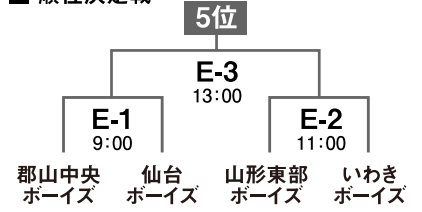

第8回 東武杯 日本少年野球 東北支部新人大会

※東日本選抜大会 第3.4代表の決定 及び
春季全国大会東北支部予選 第3.4シードの決定は
本大会 準決勝後に選手による抽選で決定する。

■ 順位決定戦

9/23 tue

■ 球場運営 責任チーム ○: 球場責任チーム ○: 球場サブチーム

20日	A球場 ○仙台泉 ○宮城 B球場 ○山形東部 ○岩手	21日	A球場 ○寒河江 ○いわき湘南・南会津 B球場 ○仙台 ○福島 C球場 ○喜多方 ○いわき平 D球場 ○宮城利府 ○いわき	23日	E・F球場ともに 若番号チーム
-----	-------------------------------	-----	--	-----	--------------------

A球場	ベルサンピアみやぎ泉野球場 A球場 宮城県黒川郡大和町小野字前沢31-1	B球場	ベルサンピアみやぎ泉野球場 B球場 宮城県黒川郡大和町小野字前沢31-1	C球場	南相馬市営球場 福島県南相馬市原町区桜井町2-166
D球場	宮城広瀬球場 宮城県仙台市青葉区上愛子字松原39-1	E球場	利府町中央公園野球場 宮城県宮城郡利府町青山1-2-4	F球場	仙台市民球場 宮城県仙台市宮城野区新田東4-1-1