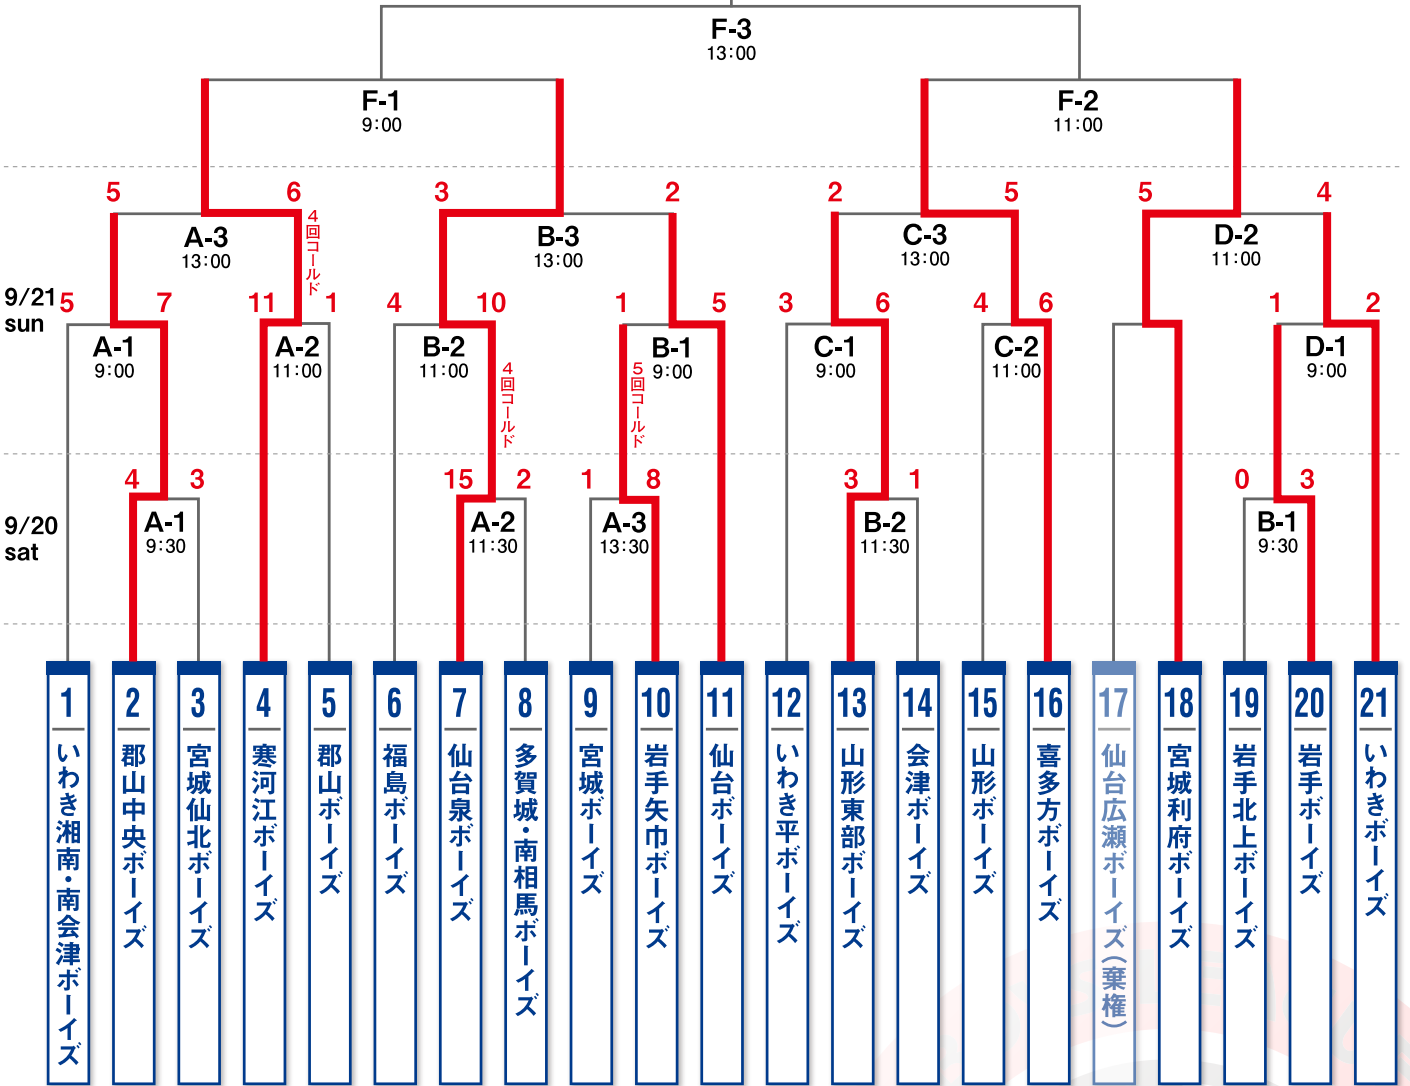

第8回 東武杯 日本少年野球 東北支部新人大会

※東日本選抜大会 第3.4代表の決定 及び
春季全国大会東北支部予選 第3.4シードの決定は
本大会 準決勝後に選手による抽選で決定する。

■ 順位決定戦

9/23 tue

■ 球場運営 責任チーム ○: 球場責任チーム ○: 球場サブチーム

20日	A球場 ○仙台泉 ○宮城 B球場 ○山形東部 ○岩手	21日	A球場 ○寒河江 ○いわき湘南・南会津 B球場 ○仙台 ○福島 C球場 ○喜多方 ○いわき平 D球場 ○宮城利府 ○いわき	23日	E・F球場ともに 若番号チーム
-----	-------------------------------	-----	--	-----	--------------------

A球場	ベルサンピアみやぎ泉野球場 A球場 宮城県黒川郡大和町小野字前沢31-1	B球場	ベルサンピアみやぎ泉野球場 B球場 宮城県黒川郡大和町小野字前沢31-1	C球場	南相馬市営球場 福島県南相馬市原町区桜井町2-166
D球場	宮城広瀬球場 宮城県仙台市青葉区上愛子字松原39-1	E球場	利府町中央公園野球場 宮城県宮城郡利府町青山1-2-4	F球場	仙台市民球場 宮城県仙台市宮城野区新田東4-1-1