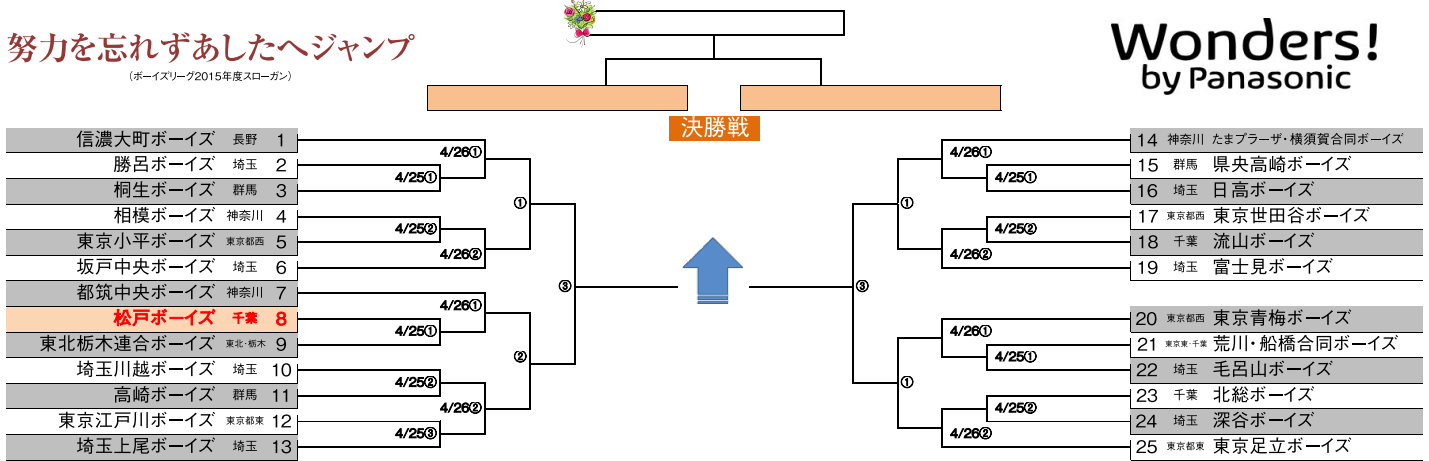

第18回 関東ボーイズリーグ大会(小学生の部)組合せ

努力を忘れずあしたへジャンプ
(ボーイズリーグ2015年度スローガン)

Wonders!
by Panasonic

試合会場一覧

NO	略称	会場名	住所
1	泉崎	泉崎村さつき公園野球場	福島県西白河郡泉崎村泉崎字下陣場1
2	大信	白河市大信総合運動公園 大信球場	福島県白河市大信上新城字原畑地内
3	塩原	塩原運動公園スタジアム	栃木県那須塩原市中塩原1108-2
4	関谷南	関谷南運動公園スタジアム	栃木県那須塩原市下田野420-1
5	県営C	栃木県総合運動公園軟式野球場C(C球場)	栃木県宇都宮市西川田4-1-1
6	南那須	南那須緑地運動公園スタジアム	栃木県那須烏山市藤田1181-85
7	小山	小山市運動公園野球場	栃木県小山市大字向野187
8	鹿沼	鹿沼市鹿沼運動公園野球場	栃木県鹿沼市旭が丘3164-1 鹿沼運動公園内
9	富博	富博記念球場	群馬県藤岡市三本木530高崎市吉井町多胡上信越道吉井IC周辺
10	神流川	神流川グラウンド	群馬県藤岡市上戸塚844-1
11	横堀	渋川市横堀運動広場野球場	群馬県渋川市横堀1566番地150
12	産業人	前橋産業人スポーツセンター野球場	群馬県前橋市東片貝町417-4
13	伊勢崎	伊勢崎市野球場 鈴木惣太郎記念球場	群馬県伊勢崎市堤西町41番地
14	藤岡	藤岡総合運動公園 市民球場	群馬県藤岡市三本木530
15	筑北村	筑北村やすらぎスポーツ広場野球場	長野県東筑摩郡筑北村坂北5595
16	諏訪清水	諏訪市清水町野球場(旧国立球場)	長野県諏訪市清水3-3619-5
17	ひたちなか	ひたちなか市民球場	茨城県ひたちなか市新光町49番
18	常総	常総運動公園 野球場	茨城県守谷市野木崎4700
19	筑西	筑西田宮グラウンド	茨城県筑西市藤ヶ谷赤坂799-1 (日本薬品工場内)
20	つくばB	つくば学園ボーイズグラウンド	茨城県つくば市上郷2494-3(旧茨城県立上郷高校)
21	神栖	神栖海浜運動公園野球場	茨城県神栖市南浜1-3
22	日高B	日高ボーイズグラウンド	埼玉県日高市大字旭が丘800番地 付近
23	所沢B	所沢ボーイズグラウンド	埼玉県日高市大字旭ヶ丘800番地 付近
24	坂戸B	坂戸ボーイズグラウンド	埼玉県日高市大字旭ヶ丘800番地 付近
25	春日部B	春日部ボーイズグラウンド	埼玉県春日部市上大増新田10-1
26	本庄B	本庄ボーイズグラウンド(本庄北高校グラウンド)	
27	川越B	川越ボーイズグラウンド(川越市安比奈グラウンド)	埼玉県川越市大字安比奈新田下屋舗附140-1地先
28	日高B(ア)	日高ボーイズグラウンド(小)	埼玉県日高市大字旭が丘800番地 付近
29	大野	帝京科学大学大野グラウンド	山梨県上野原市大野2125
30	北杜B	北杜ボーイズ長坂グラウンド(旧峡北高校グラウンド)	山梨県北杜市長坂町日野244
31	習志野B	習志野ボーイズグラウンド	千葉県八千代市保品字藤谷 (東京成徳大学前)
32	柏	柏ボーイズグラウンド	
33	柏の葉	県立柏の葉公園野球場	千葉県柏市柏の葉四丁目1番地(柏の葉公園内)
34	綾瀬2	綾瀬スポーツ公園第2野球場	神奈川県綾瀬市本蓼川345
35	綾瀬1	綾瀬スポーツ公園第1野球場	神奈川県綾瀬市本蓼川345
36	倉見	湘南ボーイズ倉見グラウンド	神奈川県高座郡寒川町4059-1
37	通信隊	米軍深谷通信隊グラウンド	神奈川県横浜市泉区和泉町7910
38	横浜南B	横浜南ボーイズ市原グラウンド	千葉県市原市深城315
39	三菱	三菱重工健康保険組合金沢総合グラウンド	神奈川県横浜市金沢区福浦3-1
40	戸田橋	荒川戸田橋緑地 戸田硬軟兼用野球場	東京都板橋区新河岸1-25先,舟渡3-20先
41	志村B	志村ボーイズグラウンド	東京都板橋区新河岸2-24-17付近 河川敷
42	葛飾B	東京葛飾ボーイズグラウンド	埼玉県三郷市東町284-1付近 江戸川河川敷入口
43	夢の島	夢の島野球場(夢の島総合運動場)	東京都江東区夢の島1-1-1
44	江戸川	江戸川区球場	東京都江戸川区西葛西7丁目2-1
45	関東村	府中関東村野球場	東京都府中市朝日町3丁目7番地付近
46	駒沢	駒沢オリンピック公園総合運動場硬式野球場	東京都世田谷区駒沢公園1-1
47	小串	東京精密管 小串TGボールパーク	群馬県高崎市吉井町小串1000 東京精密管 小串工場内
48	西武	西武プリンスドーム	埼玉県所沢市上山口2135
49	一本杉	一本杉球場	
50	多摩川	旧読売巨人軍グラウンド	
51	日揮	平塚日揮グラウンド	
52	牛久	流経経済大学 牛久グラウンド	
53	都市大	東京都市大学付属ボーイズグラウンド	東京都世田谷区鎌田1-16-1
54	長柄	長柄町営野球場	千葉県長生郡長柄町血木61-2
55	学館船橋	東京学館船橋高校グラウンド	千葉県船橋市豊富町577番地
56	東村山B	東村山中央ボーイズグラウンド	埼玉県日高市大字旭ヶ丘800番地 付近
57	牡丹台	牡丹台野球場	福島県須賀川市牡丹園19
58	本庄	本庄総合公園市民球場	埼玉県本庄市大字北堀433番地
59	学法石川	学法石川高校グラウンド	石川県石川町大室502番地
60	茅野市営	茅野市運動公園野球場	茅野市玉川500番地
61	武蔵狭山B	武蔵狭山ボーイズグラウンド	埼玉県日高市大字旭ヶ丘800番地 付近
62	郡山中央B	郡山ちゅうおうボーイズグラウンド(グラントマト)	福島県須賀川市岩淵字原南108-2
63	西毛総合	西毛総合運動公園野球場	群馬県安中市宿283-4
64	横堀	渋川市横堀運動広場野球場	群馬県渋川市横堀1566番地150
65	佐野	佐野市運動公園野球場	栃木県佐野市赤見町2130-2