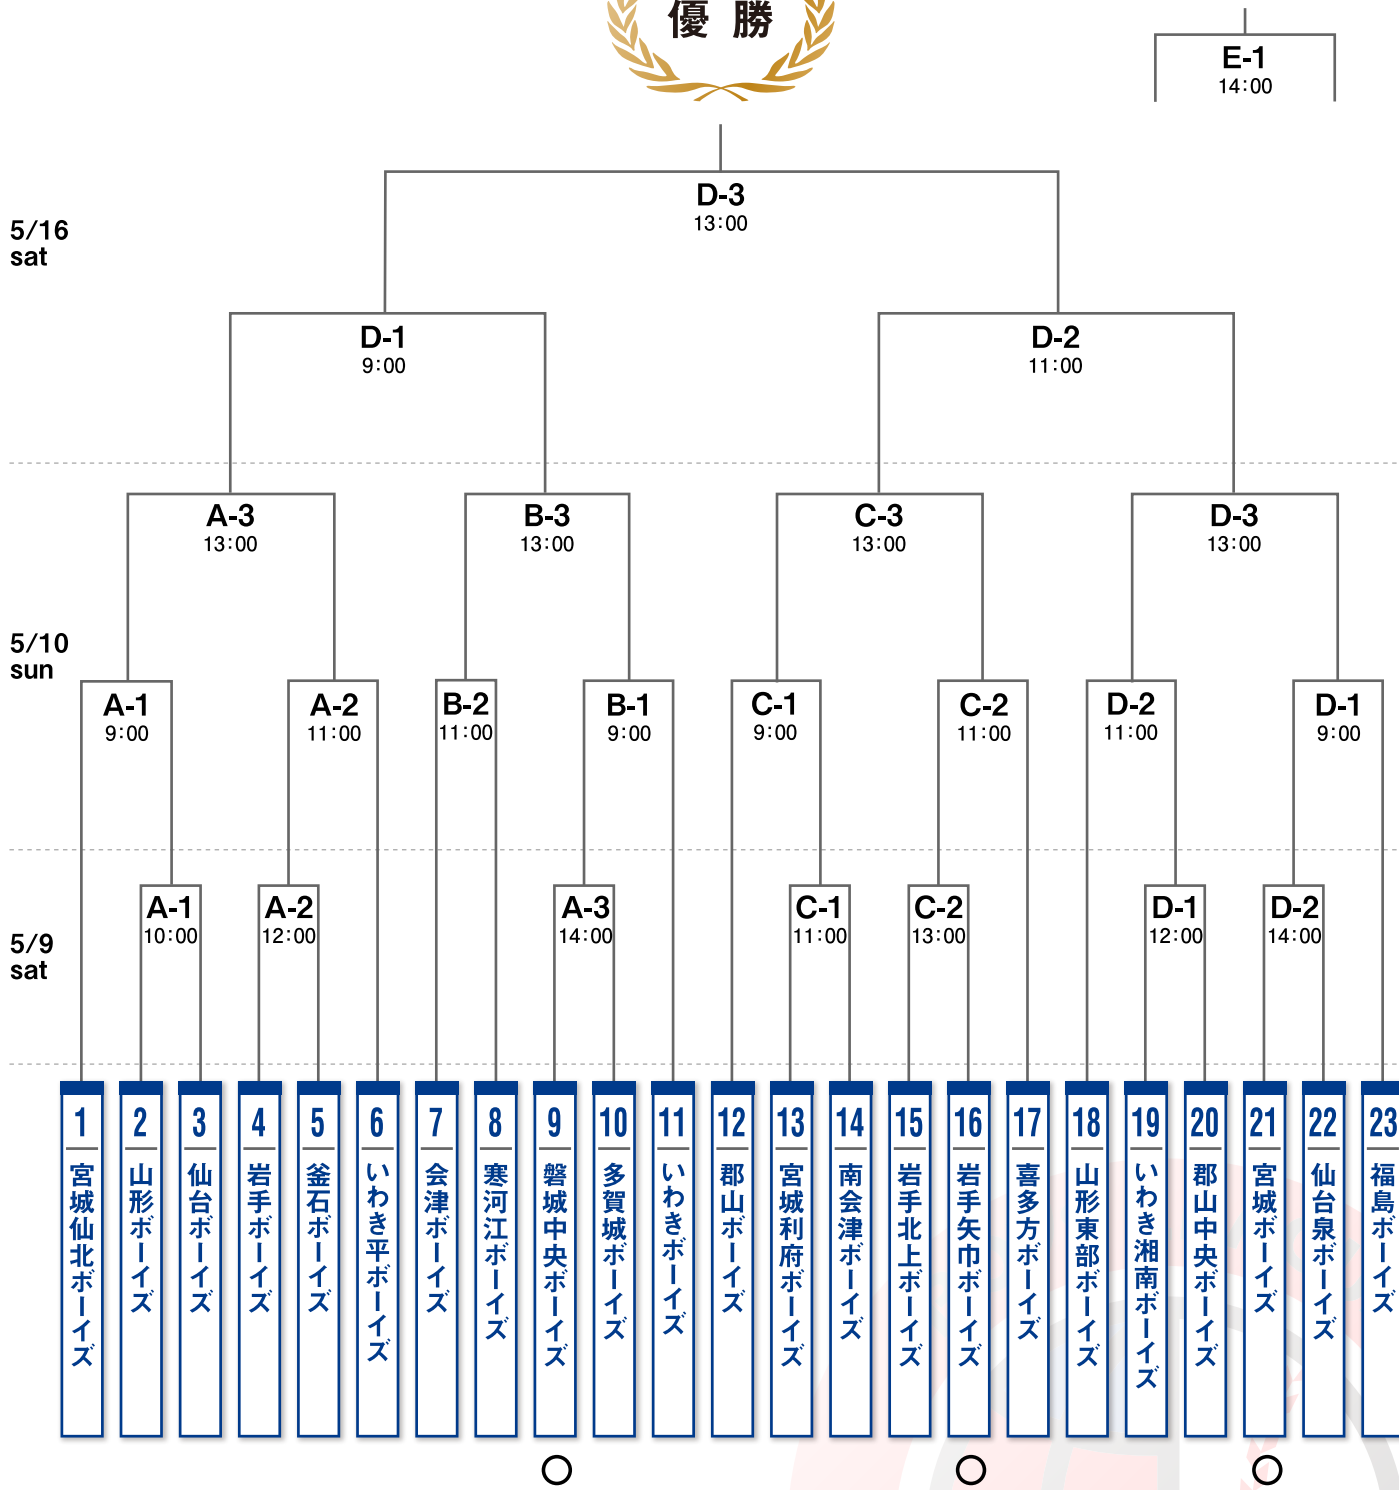

第8回 日本少年野球 東北支部会津大会 兼 関東大会予選

■ 3位決定戦

- A球場** 押切川公園野球場
喜多方市字押切1丁目86
- B球場** さゆり公園野球場
耶麻郡西会津町登世島字西林乙2529
- C球場** 熱塩加納野球場
喜多方市熱塩加納町相田字大森5000番地
- D球場** びわの影運動公園野球場
南会津郡南会津町永田字枇杷影2
- E球場** 下郷町大川ふるさと公園野球場
南会津郡下郷町大字沢田字下林1888番地