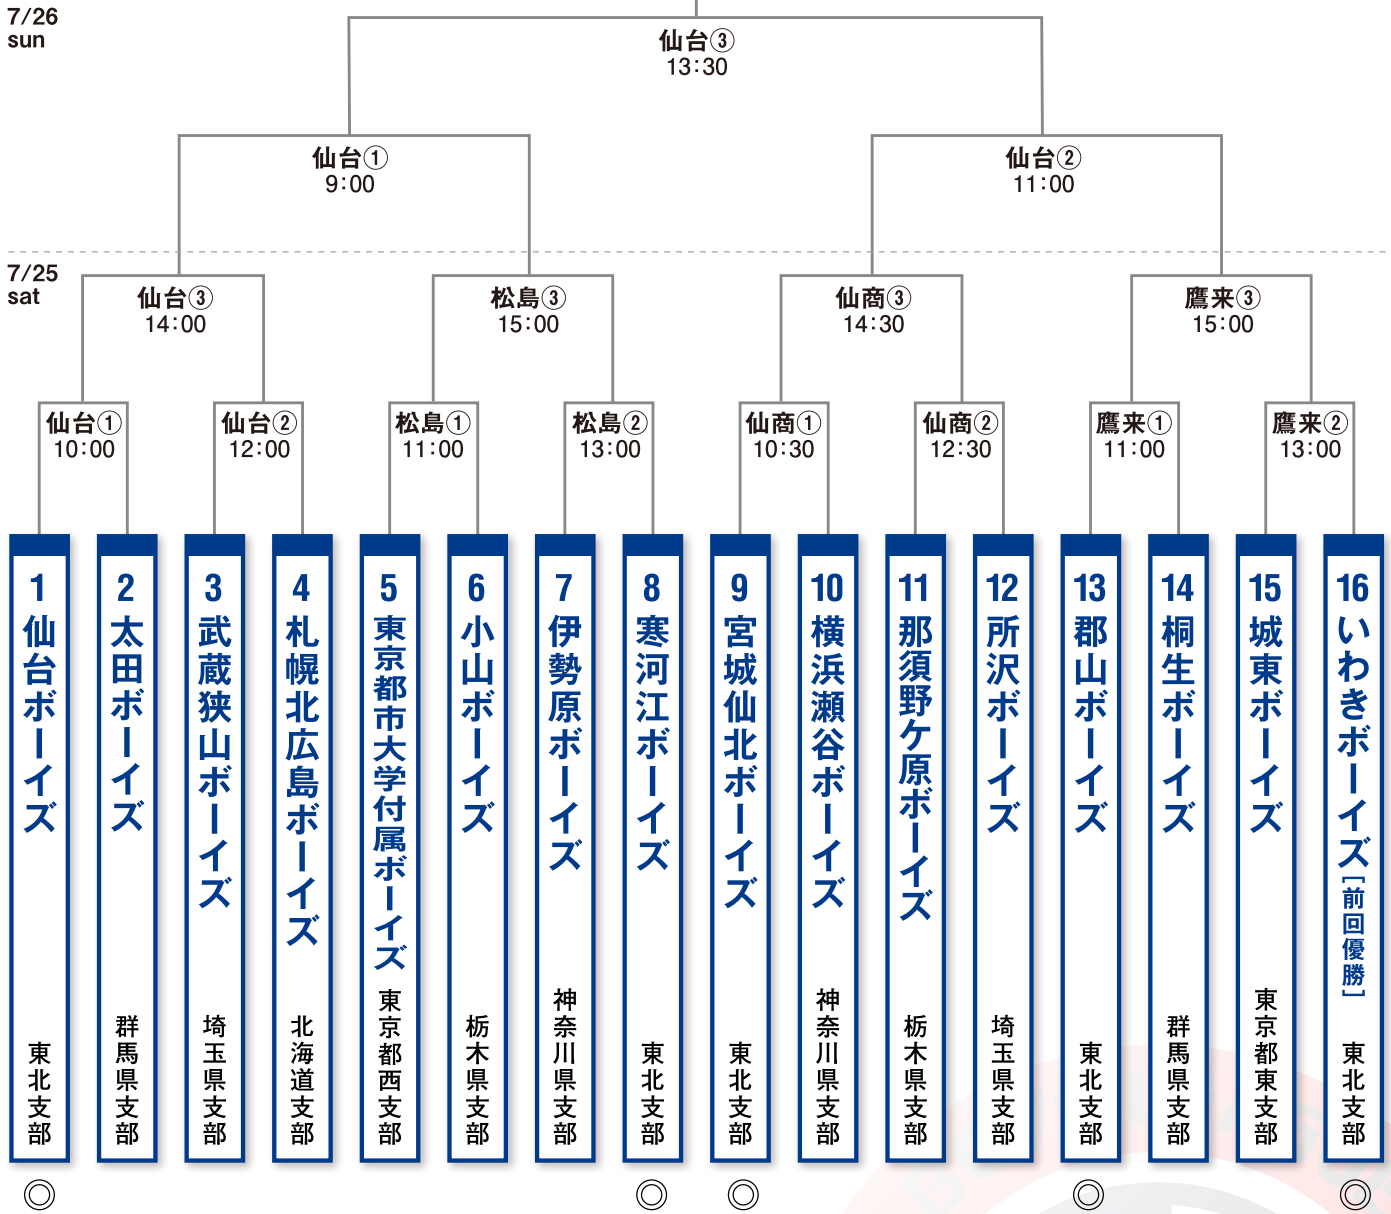

第13回 日本少年野球 東北大会

※番号が若い方が一塁側 ※東北支部チームは、各球場主管

使用球場一覧

仙台市民球場
仙台市宮城野区新田東4-1-1

松島総合運動公園野球場
宮城県松島町高城字動伝1-26-1

仙台商業高校グラウンド
宮城県仙台市泉区七北田字古内75

鷹来の森運動公園
宮城県東松島市大塩山崎5-1

・天候、球場管理者の要請等により、開催球場が変わる場合があります。
・移動等ご不便をおかけする場合がありますが、ご了承願います。