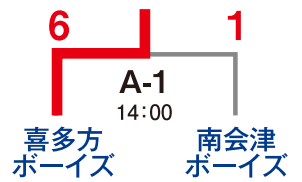

# 第2回マツダボール杯 ボーイズリーグ東北支部岩手大会

**宮城利府ボーイズ**

■ 3位決定戦

■ 決勝

チーム名	1	2	3	4	5	6	7	計
宮城利府ボーイズ	0	1	1	0	2	0	2	6
いわきボーイズ	0	0	0	0	1	0	0	1

■ 準決勝

チーム名	1	2	3	4	5	6	7	計
いわきボーイズ	0	2	0	0	1	0	0	3
喜多方ボーイズ	0	0	0	0	0	2	0	2

チーム名	1	2	3	4	5	6	7	計
宮城利府ボーイズ	2	0	3	2	1	6		14
南会津ボーイズ	0	0	2	3	0	0		5