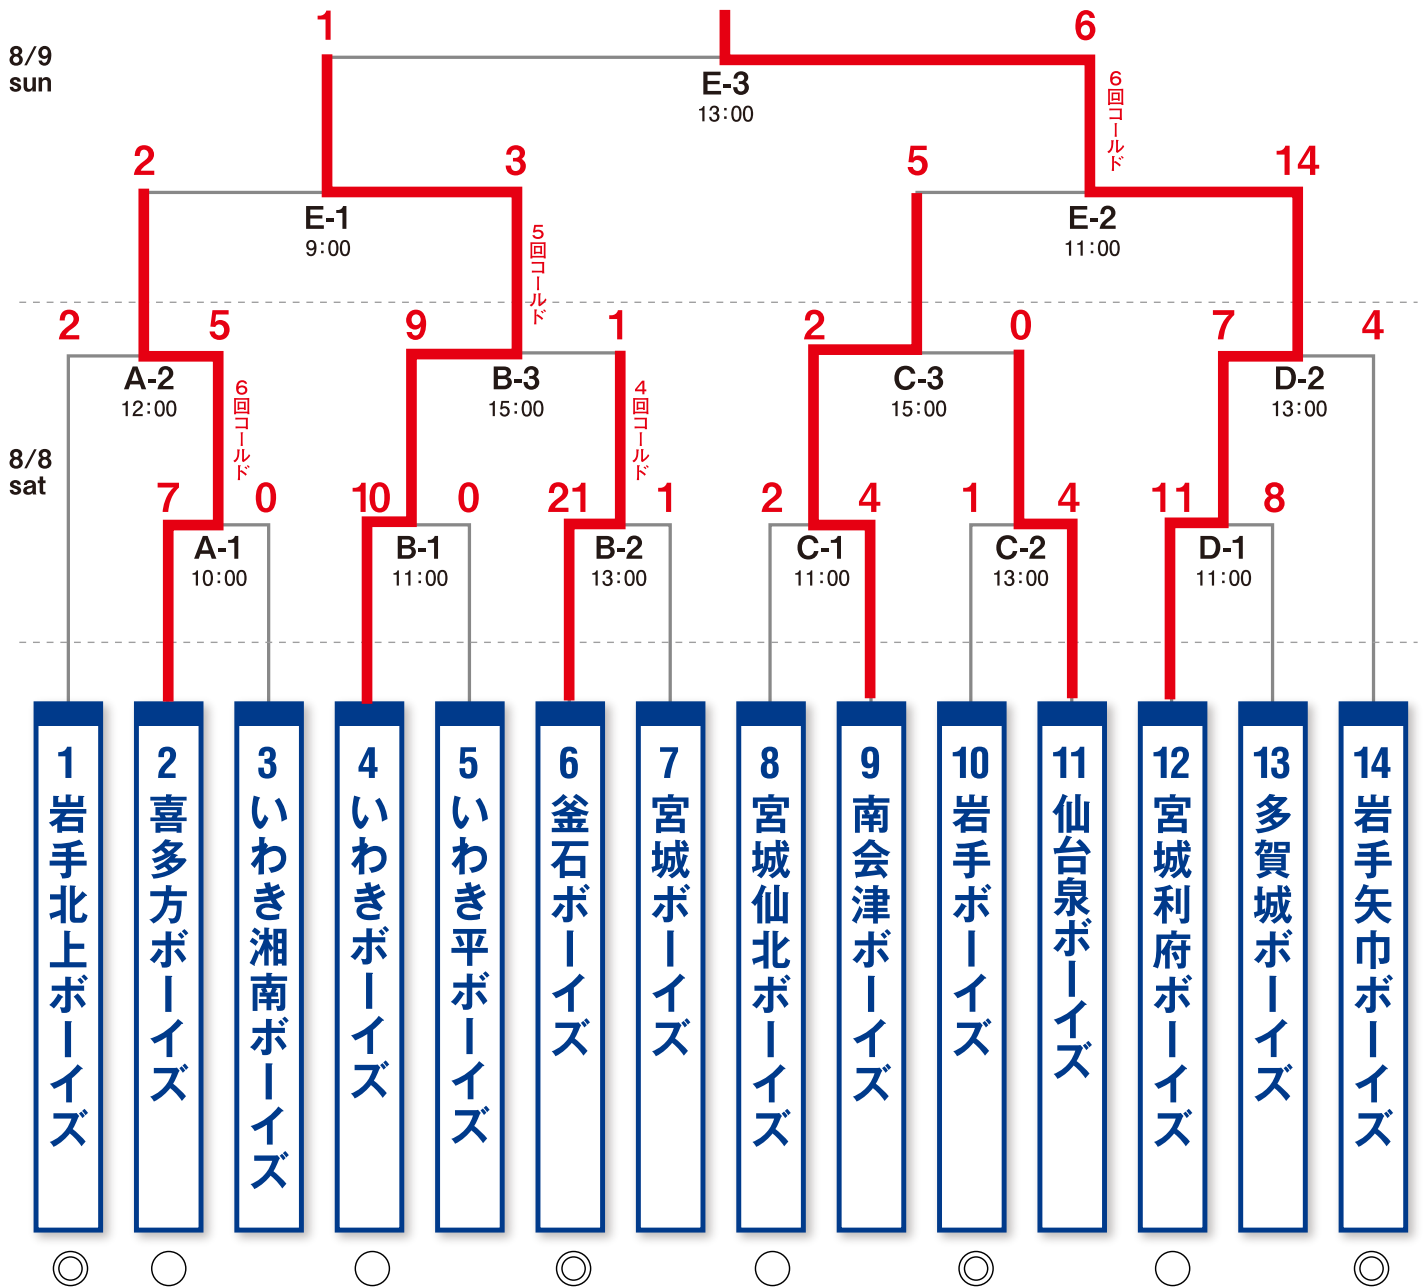

# 第2回マツダボール杯 ボーイズリーグ東北支部岩手大会

**宮城利府ボーイズ**

■ 3位決定戦

■ 決勝

チーム名	1	2	3	4	5	6	7	計
宮城利府ボーイズ	0	1	1	0	2	0	2	6
いわきボーイズ	0	0	0	0	1	0	0	1

■ 準決勝

チーム名	1	2	3	4	5	6	7	計
いわきボーイズ	0	2	0	0	1	0	0	3
喜多方ボーイズ	0	0	0	0	0	2	0	2

チーム名	1	2	3	4	5	6	7	計
宮城利府ボーイズ	2	0	3	2	1	6		14
南会津ボーイズ	0	0	2	3	0	0		5

■ 使用球場一覧

- A球場** 北上市民江釣子野球場  
北上市下江釣子2地割121-1
- B球場** 花巻ふれあいの森公園野球場  
花巻市十二丁目
- C球場** 千厩球場  
一関市千厩町千厩字神ノ田48-1
- D球場** 花巻市大迫球場  
花巻市大迫町大迫16地割42番地
- E球場** 花巻球場  
花巻市松園町613-1