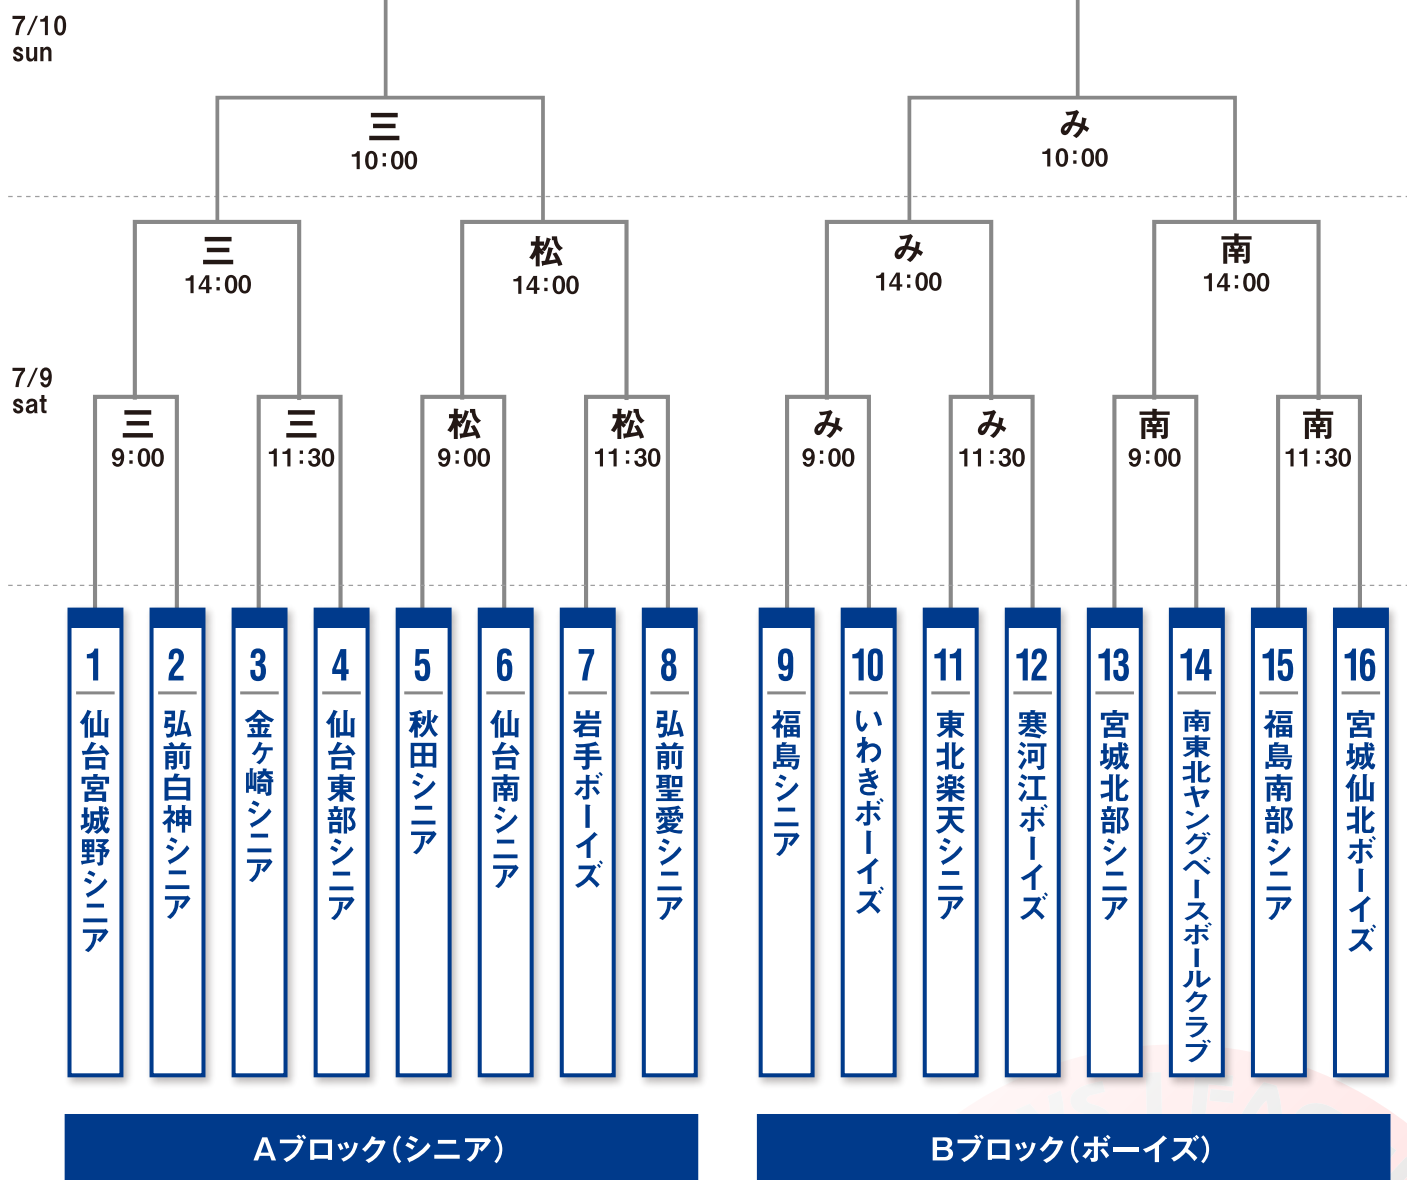

# 2016全日本中学野球選手権ジャイアンツカップ 東北大会

## 全日本中学野球選手権出場

※球場担当並びに責任審判はAブロックはリトルシニア、Bブロックはボーイズ  
 ※試合が予備日になった場合は、主管リーグは別途調整

使用球場	三：三本木球場	宮城県大崎市三本木桑折字沼下25番地3
	松：松山球場	宮城県大崎市松山千石字新広岡台210番地
	み：みちのく鹿島球場	福島県南相馬市鹿島区南右田字榎内146-1
	南：南相馬市球場	福島県南相馬市原町区桜井町二丁目166

※7/10の予備球場：Aブロックは松山球場、Bブロックは南相馬球場  
 ※7/16の予備球場はみちのく鹿島球場