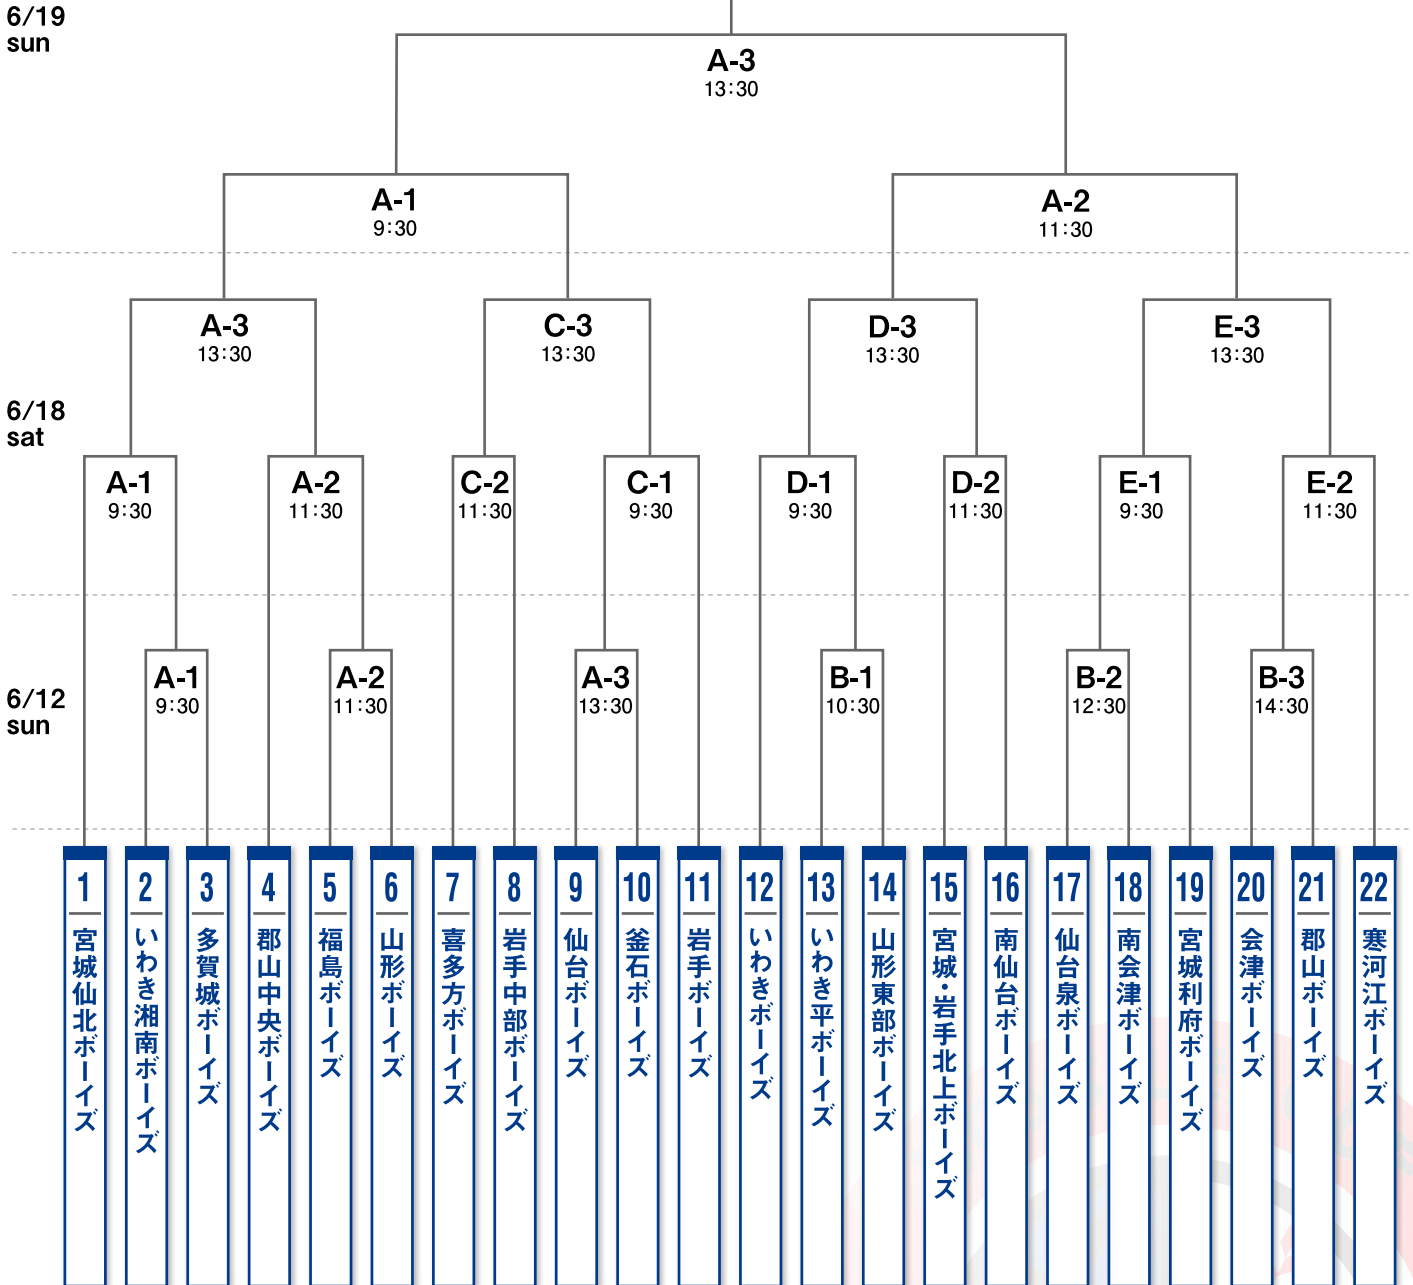

第47回 日本少年野球 選手権大会東北支部予選会

■ 3位決定戦

○ : 初日の球場主管チームになります。 ※2日目・3日目については勝ち上がりチームの番号の若いチームが主管及びサブとなります。

- | | | | | | |
|------------|------------------------------|------------|---------------------------------------|------------|----------------------------------|
| A球場 | 築館野球場
宮城県栗原市築館荒田沢41-241 | B球場 | 栗駒球場
宮城県栗原市栗駒岩崎裏山216-64 | C球場 | 大崎中央高校グラウンド
宮城県大崎市古川雨生沢字大谷川15 |
| D球場 | 一迫野球場
宮城県栗原市一迫柳日字曾根龍雲寺下地内 | E球場 | 陶芸の里スポーツ公園野球場
宮城県加美郡加美町宮崎町宮崎字新土手浦1 | | |