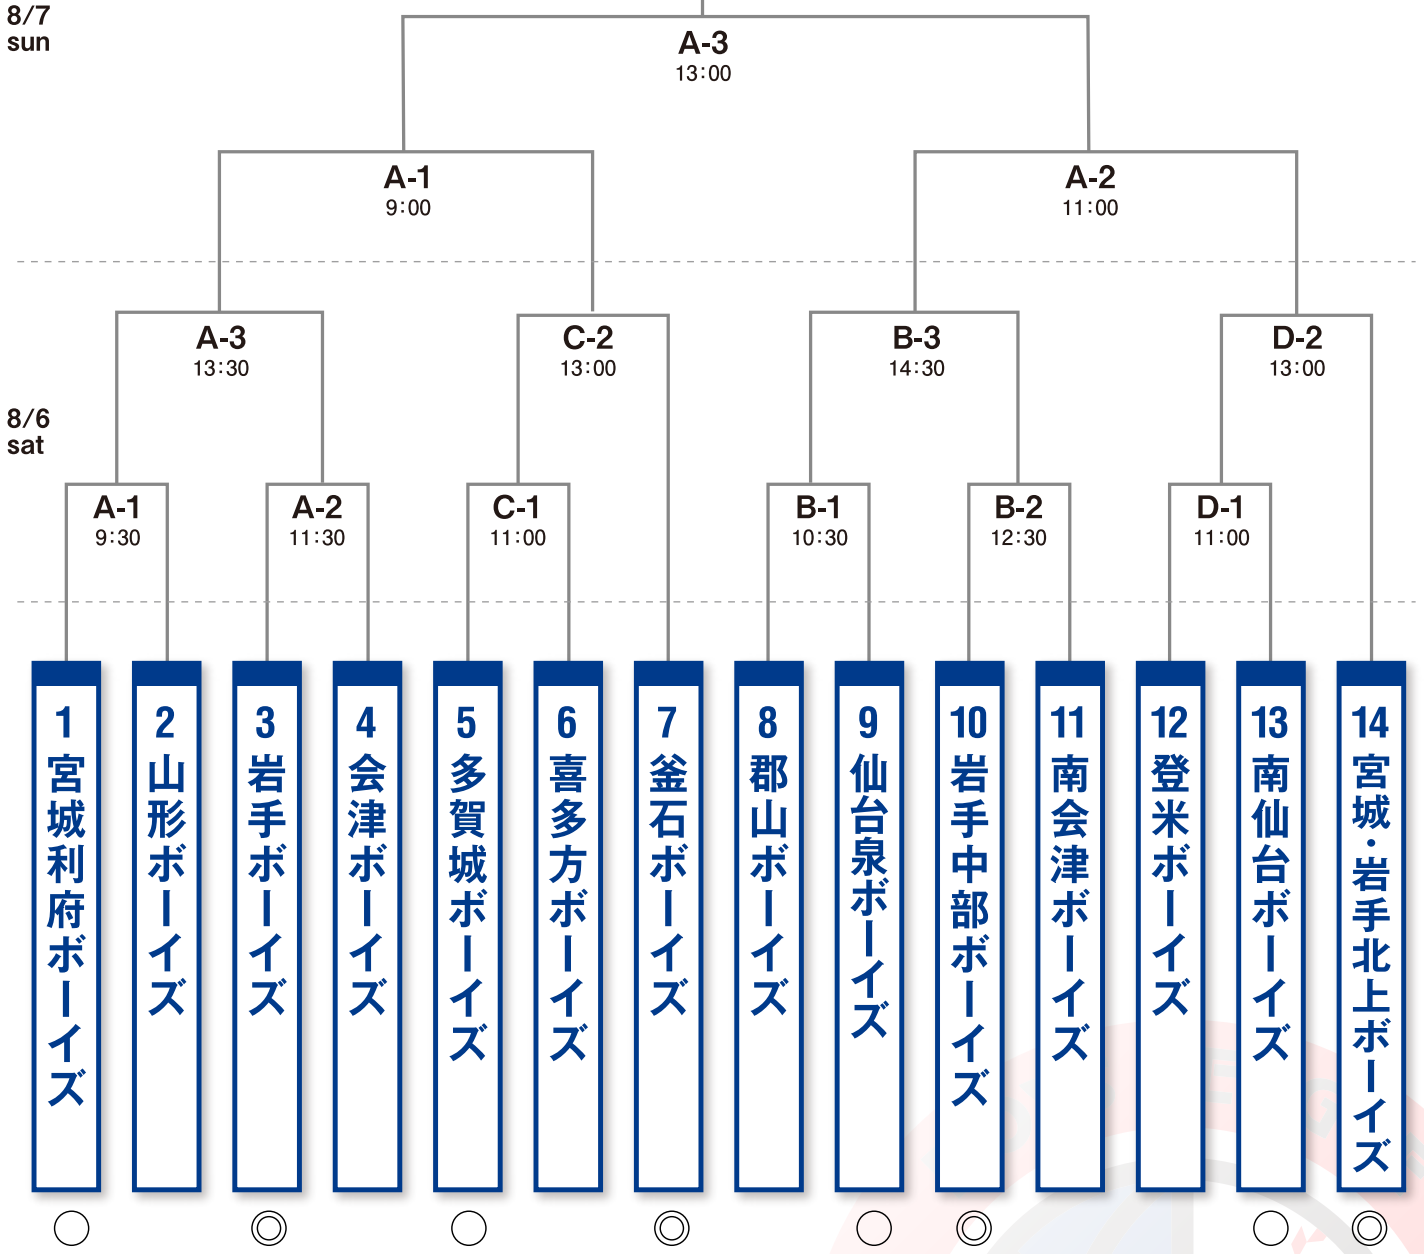

第3回マツダボール杯 ボーイズリーグ東北支部岩手大会

◎ : 主管 ○ : 副主管 ※2日目については勝ち上がりチームの番号の若いチームが主管及びサブとなる。

■ 使用球場一覧

A球場 花巻球場
花巻市松園町613-1

B球場 花巻市大迫球場
花巻市大迫町大迫16地割42番地

C球場 遠野市営球場
遠野市青笹糖前11-1

D球場 銀河の森総合運動公園
遠野市宮守町宮守25地割