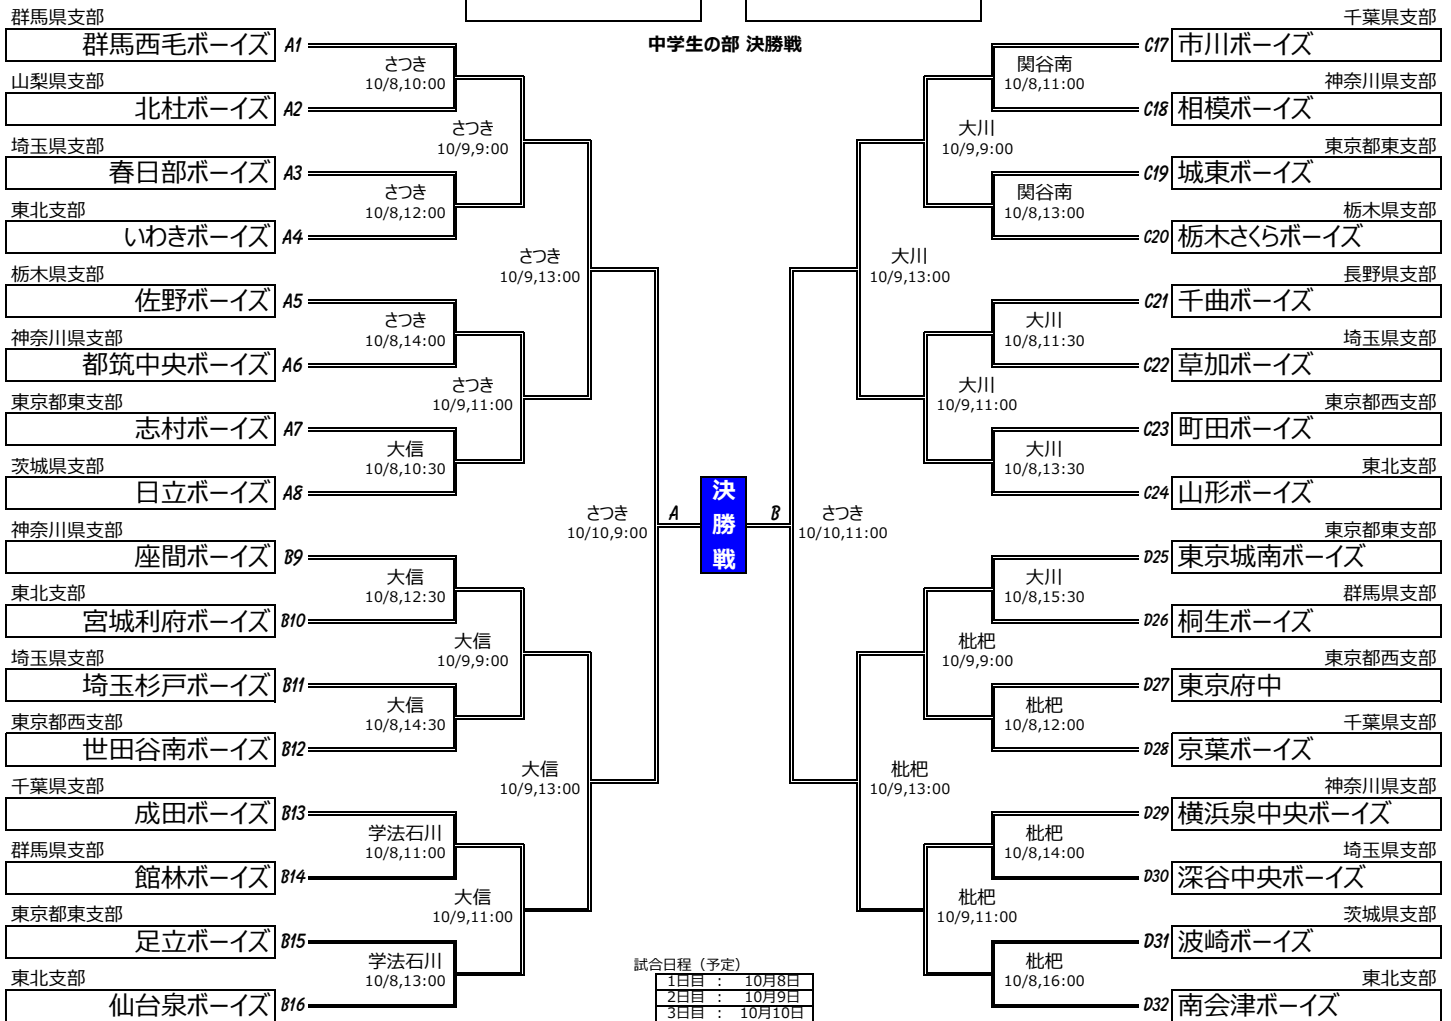

第28回 日本少年野球 東日本選抜大会 トーナメントシート

※試合開始時間は目安であり、進行状況などにより変更になる場合がございます。ご注意ください！

VER.20161003

大会開催期間：10月08日(土)～10日(日)

開会式：10月8日(土) 泉崎村さつき公園野球場

忍耐・喜び・感謝

(ボーイズリーグ 2016年度 スローガン)

中学生の部

East-Japan Tournament

小学生の部

試合結果は、東日本ブロックのブログページ (<http://boys-kanto.cocolog-nifty.com/blog/>) に掲載いたします。

小学生の部 試合方法

・予選, 決勝戦ともにリーグ戦。

予選リーグ(各ブロックとも 8日実施)

・第1試合(1番vs2番): 開始時刻 11:00

・第2試合(第1試合の敗者vs3番): 12:40