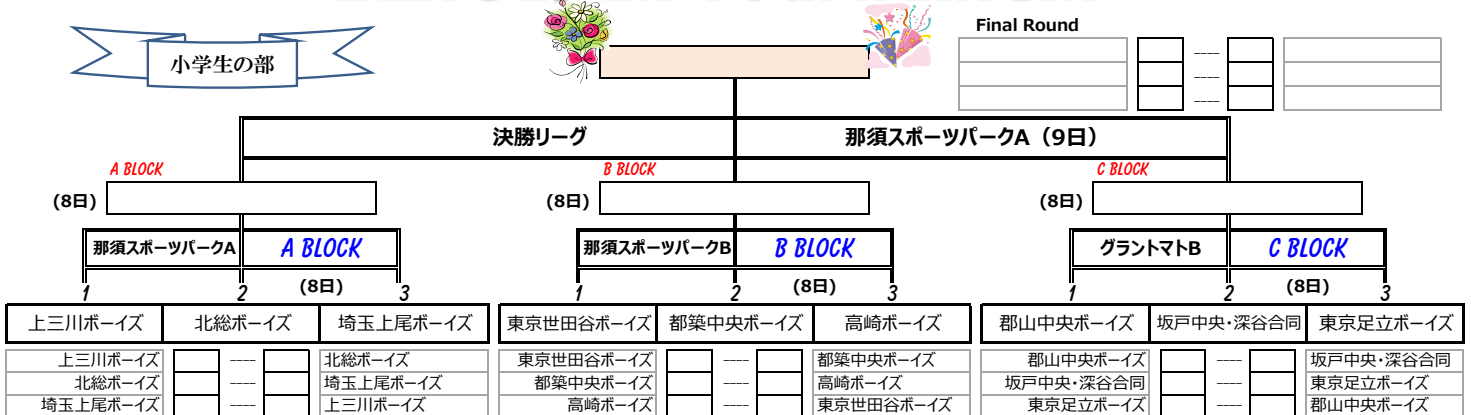

第28回 日本少年野球 東日本選抜大会 トーナメントシート

※試合開始時間は目安であり、進行状況などにより変更になる場合がございます。ご注意ください！

VER.20161003

大会開催期間：10月08日(土)～10日(日)

開会式：10月8日(土) 泉崎村さつき公園野球場

忍耐・喜び・感謝

(ボーイズリーグ 2016年度 スローガン)

中学生の部

East-Japan Tournament

小学生の部

試合結果は、東日本ブロックのブログページ (<http://boys-kanto.cocolog-nifty.com/blog/>) に掲載いたします。

小学生の部 試合方法

・予選, 決勝戦ともにリーグ戦。

予選リーグ(各ブロックとも 8日実施)

・第1試合(1番vs2番): 開始時刻 11:00

・第2試合(第1試合の敗者vs3番): 12:40

・第3試合(第1試合の勝者vs3番): 14:20

決勝リーグ(予選リーグと同じ手順)

グラウンド名及びグラウンド住所

記号	グラウンド名	住所
A	さつき	泉崎村さつき公園野球場
B	大信	白河市大信総合運動公園 大信球場
C	関谷南	関谷南運動公園野球場
D	大川	大川ふるさと公園下郷球場
E	学法石川	学法石川高校野球場
F	枇杷	枇杷の影野球場
G	那須A	那須スポーツパークA球場
H	那須B	那須スポーツパークB球場
I	トマト	グラントマトB(郡山中央ボーイズグラウンド)
J		福島県須賀川市岩瀬字前原南108-2