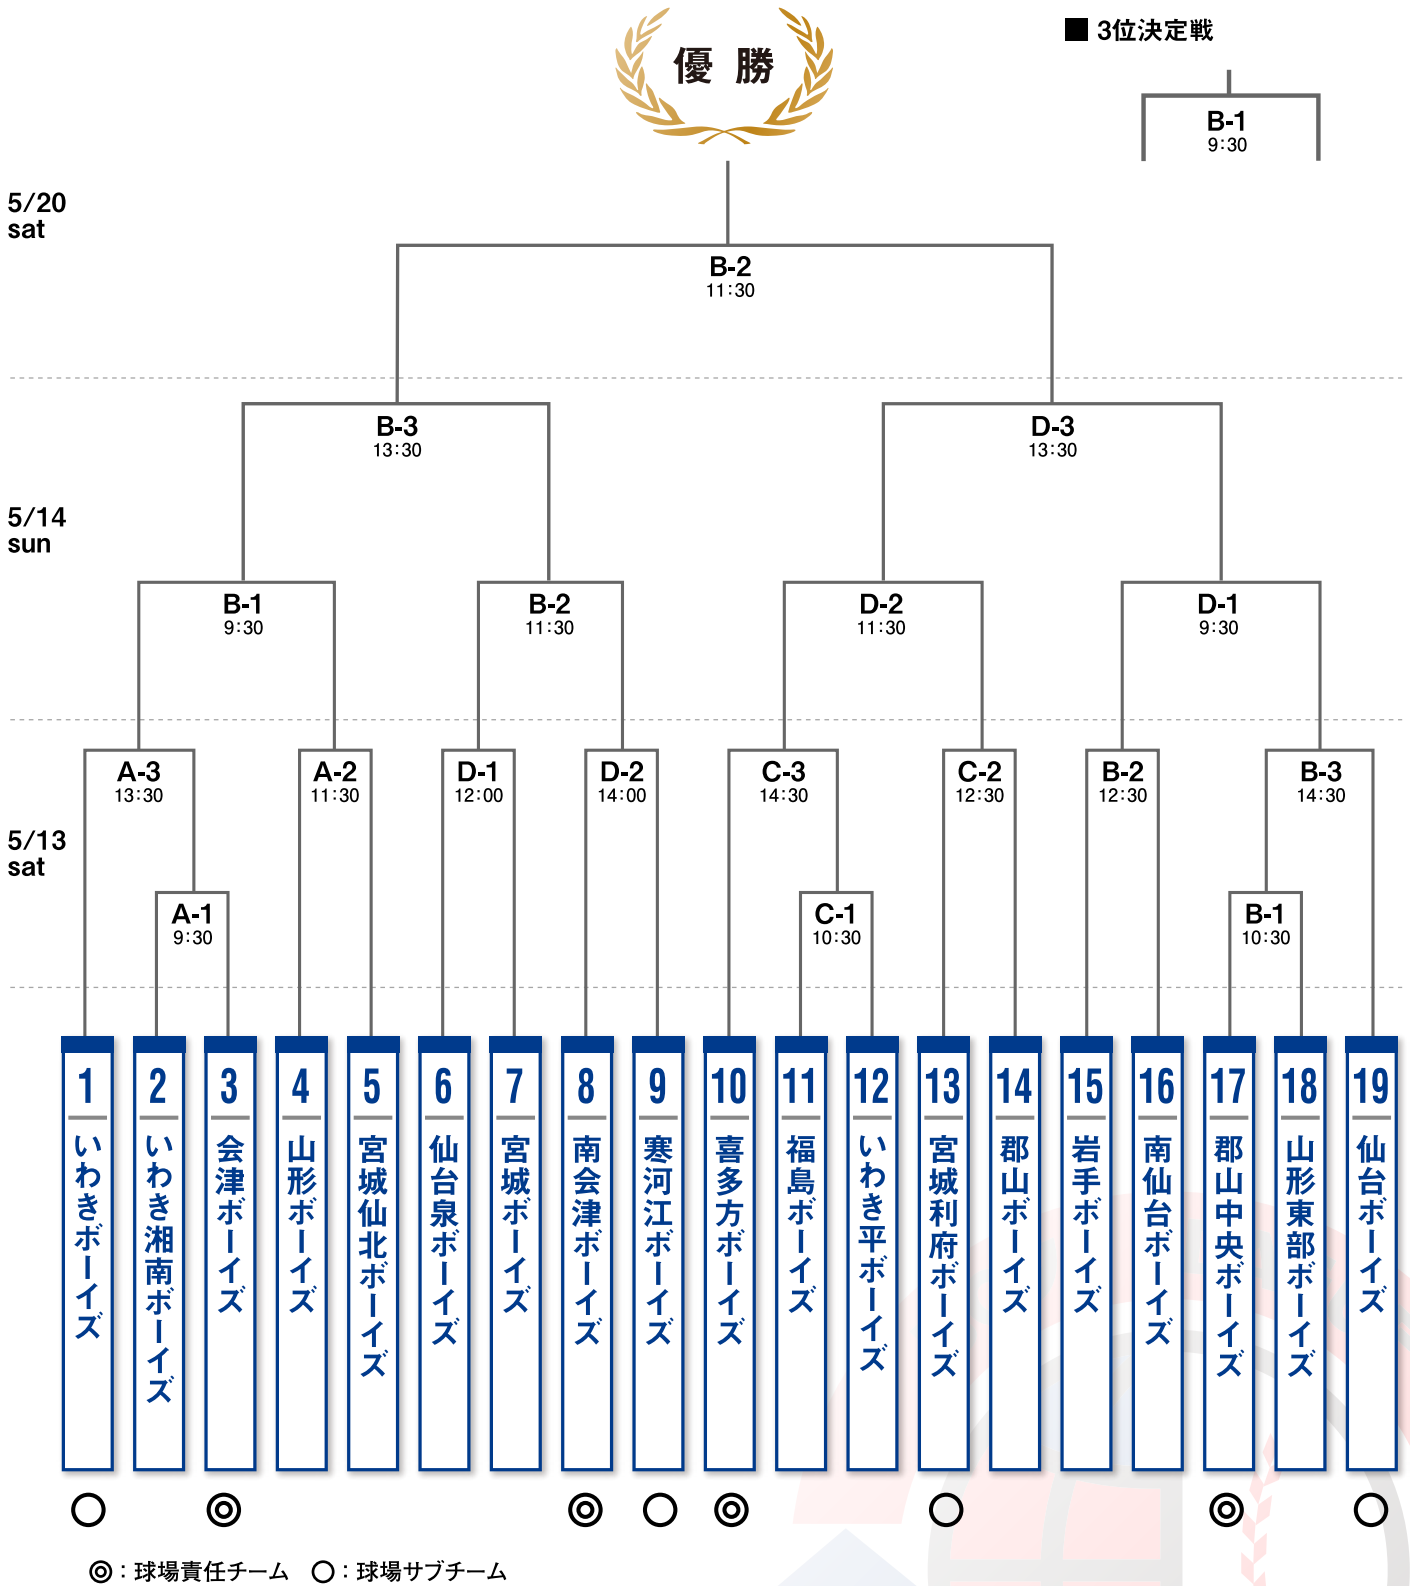

# 第10回 日本少年野球 春季会津大会 兼 関東大会 東北支部予選会

**A球場** 鶴沼野球場  
河沼郡会津坂下町大字福原字殿田地内

**B球場** 押切川公園野球場  
喜多市字押切1丁目86

**C球場** 熱塩加納野球場  
喜多市熱塩加納町相田字大森5000番地

**D球場** びわの影運動公園野球場  
南会津郡南会津町永田字枇杷影2