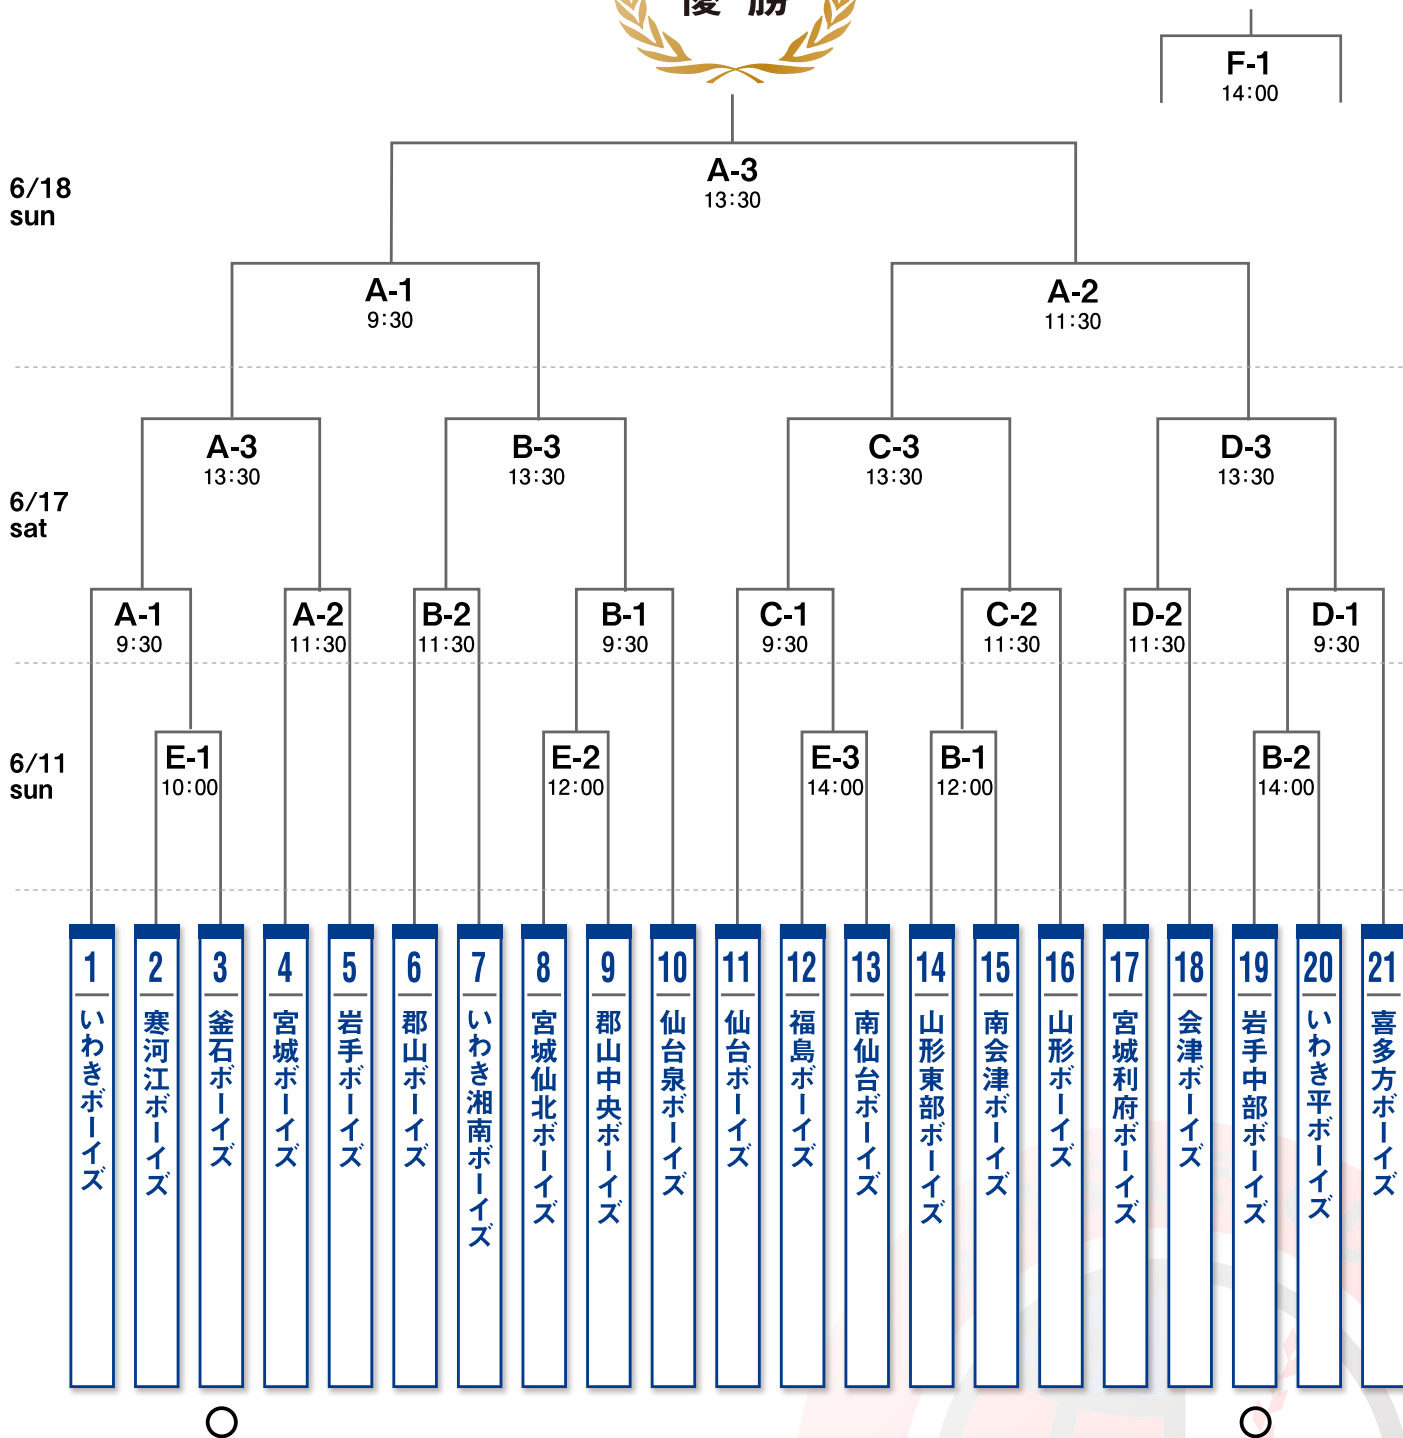

第48回 日本少年野球 選手権大会東北支部予選

■ 3位決定戦

○：初日の球場主管チームになります。

A 球場

築館野球場
宮城県栗原市築館荒田沢41-241

B 球場

陶芸の里スポーツ公園野球場
宮城県加美郡加美町宮崎町宮崎字新土手浦1

C 球場

衣川野球場
岩手県奥州市衣川区古戸405-7

D 球場

東台野球場
岩手県一関市東台14-23

E 球場

東山球場
岩手県一関市東山町長坂字西本町169番地4

F 球場

大崎中央高校グランド
宮城県大崎市古川雨生沢字大谷川15