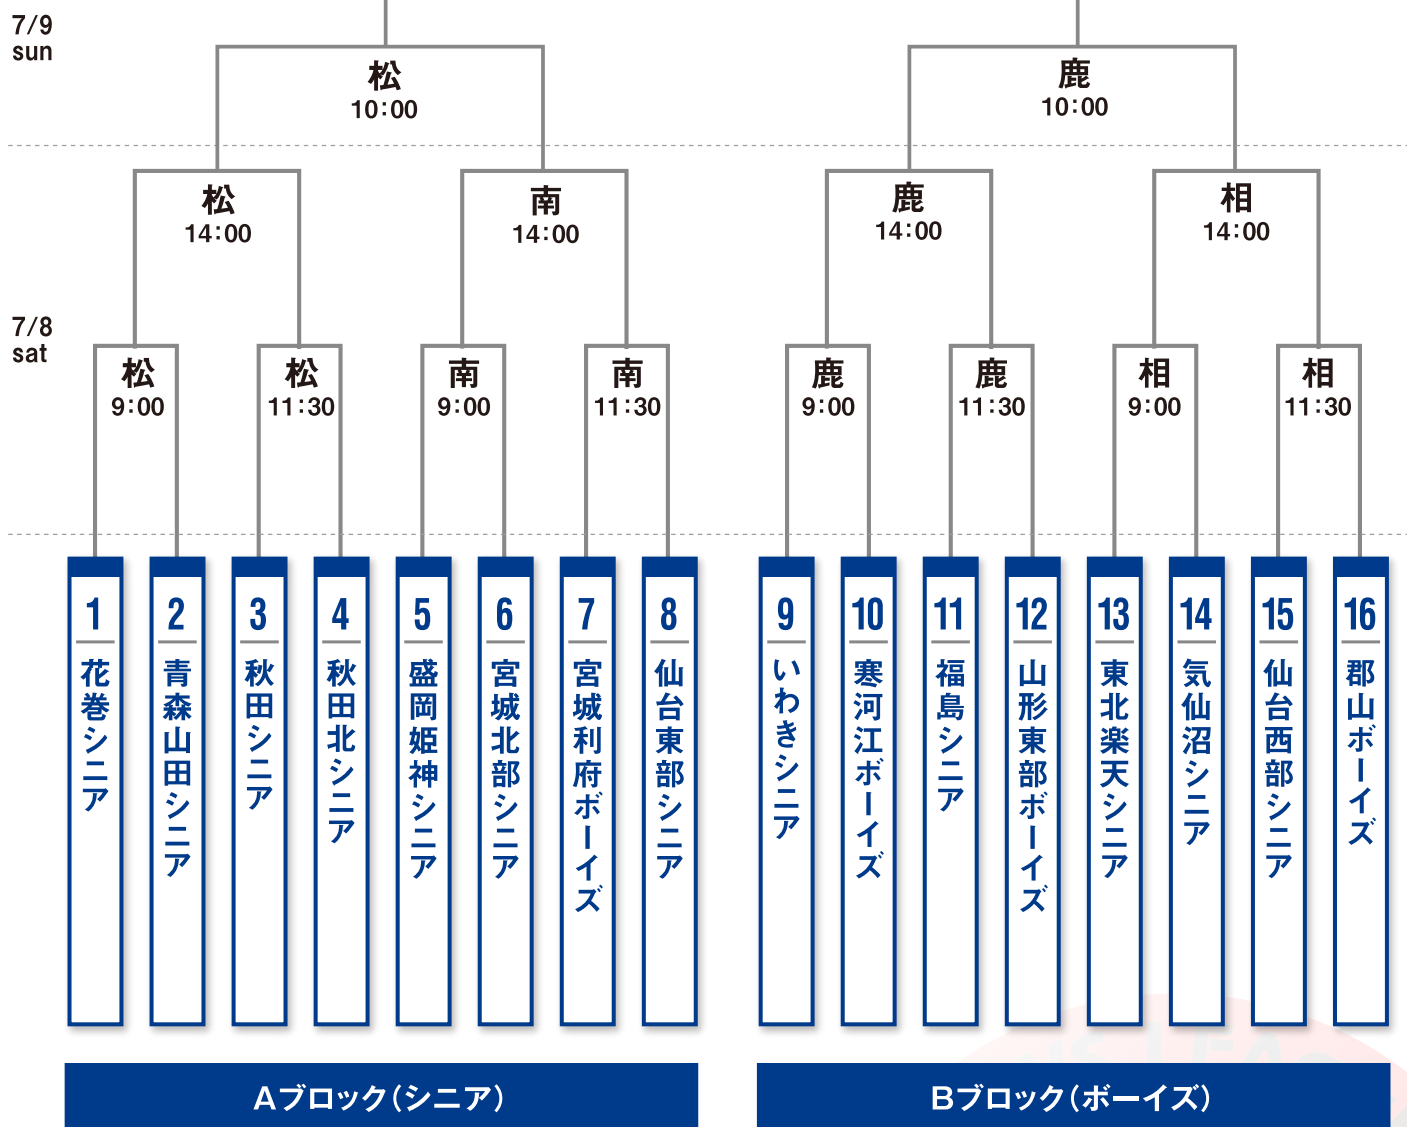

# 2017全日本中学野球選手権ジャイアンツカップ 東北大会

## 全日本中学野球選手権出場

※球場担当並びに責任審判はAブロックはリトルシニア、Bブロックはボーイズ

※試合が予備日になった場合は、主管リーグは別途調整

使用球場

松： 松山球場	宮城県大崎市松山千石字新広岡台210番地
南： 南郷球場	宮城県遠田郡美里町木間塚字中央1
鹿： みちのく鹿島球場	福島県南相馬市鹿島区南右田字榎内146-1
相： 南相馬市球場	福島県南相馬市原町区桜井町二丁目166

※7/9の予備球場：Aブロックは涌谷スタジアム、Bブロックは南相馬球場

※7/15の予備球場は利府球場、みちのく鹿島球場