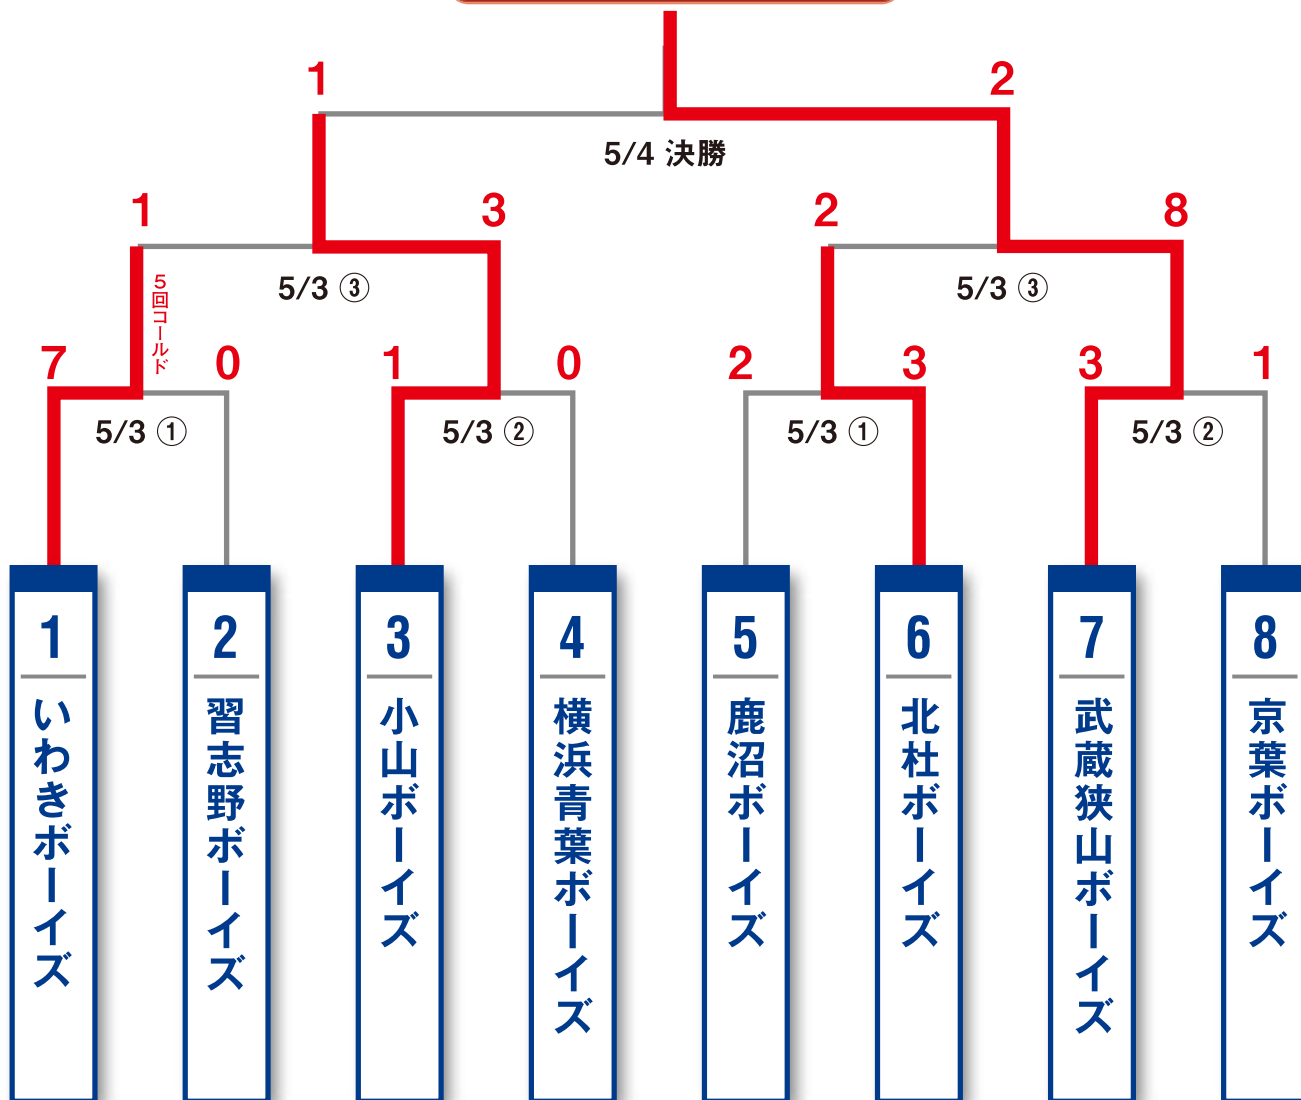

Panasonic Cup 第21回 関東ボーイズリーグ大会 (中学生の部)
東北支部チーム結果

武蔵狭山ボーイズ

■ 決勝

チーム名	1	2	3	4	5	6	7	計
武蔵狭山ボーイズ	1	0	0	0	0	0	1	2
小山ボーイズ	1	0	0	0	0	0	0	1

■ 準決勝

チーム名	1	2	3	4	5	6	7	計
小山ボーイズ	0	1	1	0	0	1	0	3
いわきボーイズ	0	0	0	0	0	1	0	1

チーム名	1	2	3	4	5	6	7	計
武蔵狭山ボーイズ	2	0	0	0	5	0	1	8
北杜ボーイズ	1	0	1	0	0	0	0	2