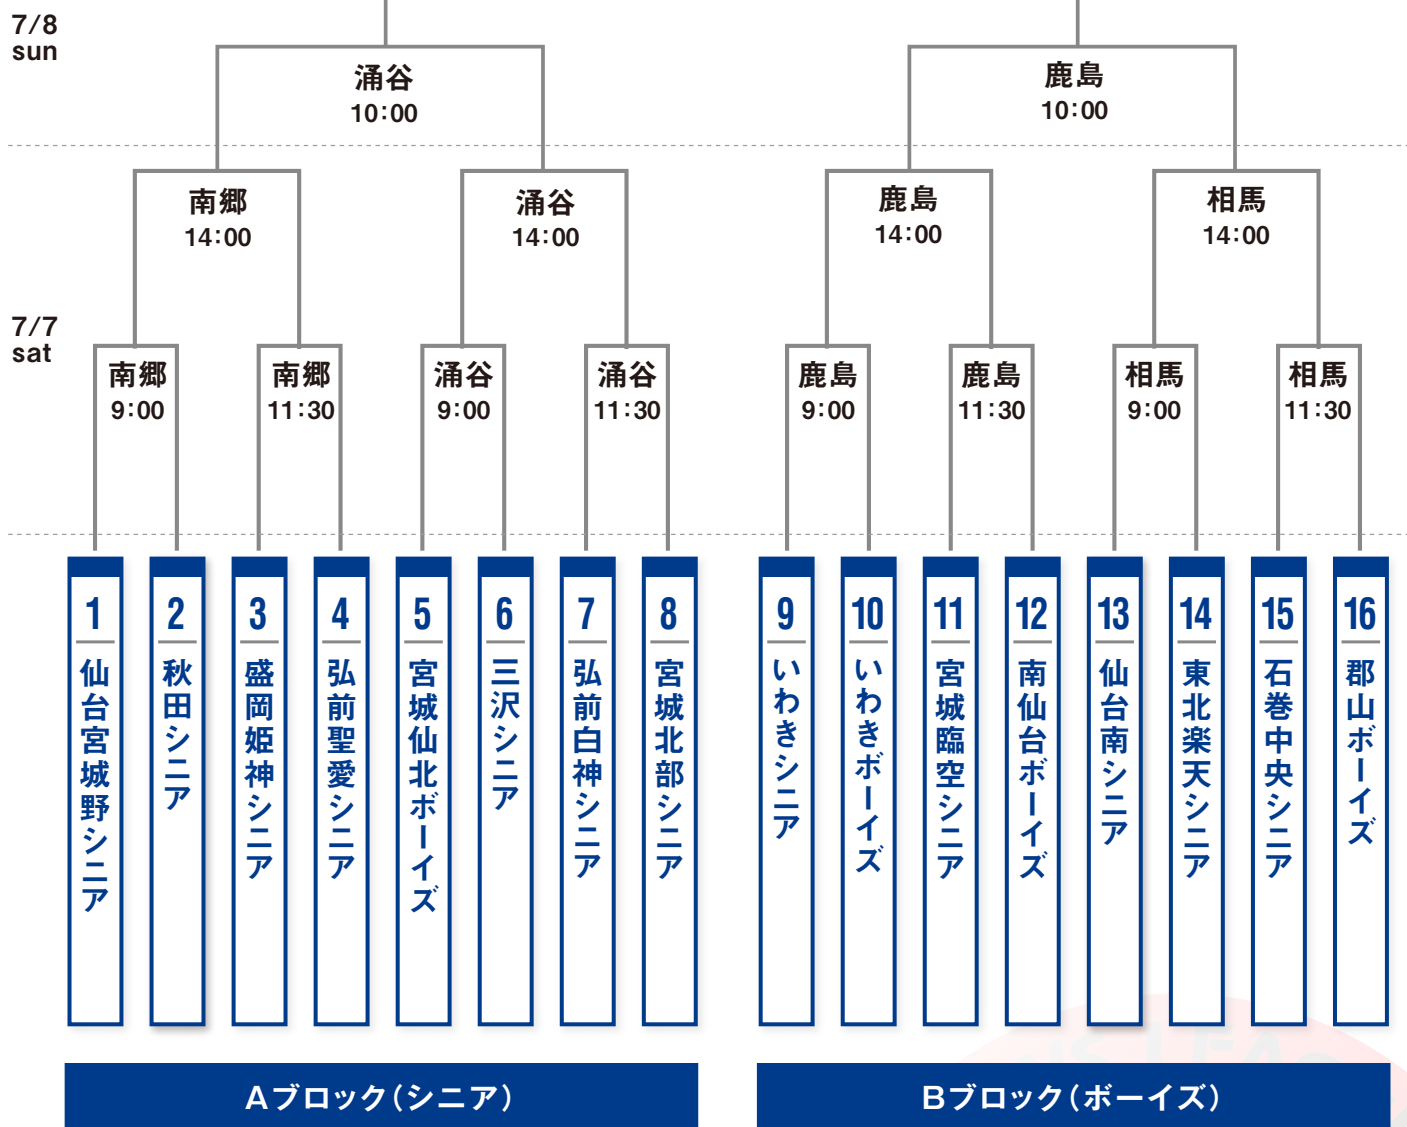

2018全日本中学野球選手権ジャイアンツカップ 東北大会

全日本中学野球選手権出場

※球場担当並びに責任審判はAブロックはリトルシニア、Bブロックはボーイズ

※試合が予備日になった場合は、主管リーグは別途調整

使用球場

南郷：南郷球場	宮城県遠田郡美里町木間塚字中央1
涌谷：涌谷スタジアム	宮城県遠田郡涌谷町字下道27-1
築館：築館野球場	宮城県栗原市築館荒田沢41-241
石巻：石巻市民球場	宮城県石巻市南境字新小堤18
鹿島：みちのく鹿島球場	福島県南相馬市鹿島区南右田字榎内146-1
相馬：南相馬市球場	福島県南相馬市原町区桜井町二丁目166

※7/8の予備球場:Aブロックは築館野球場、Bブロックは南相馬球場

7/14の予備球場は石巻市民球場・南郷球場・みちのく鹿島球場、15石越球場