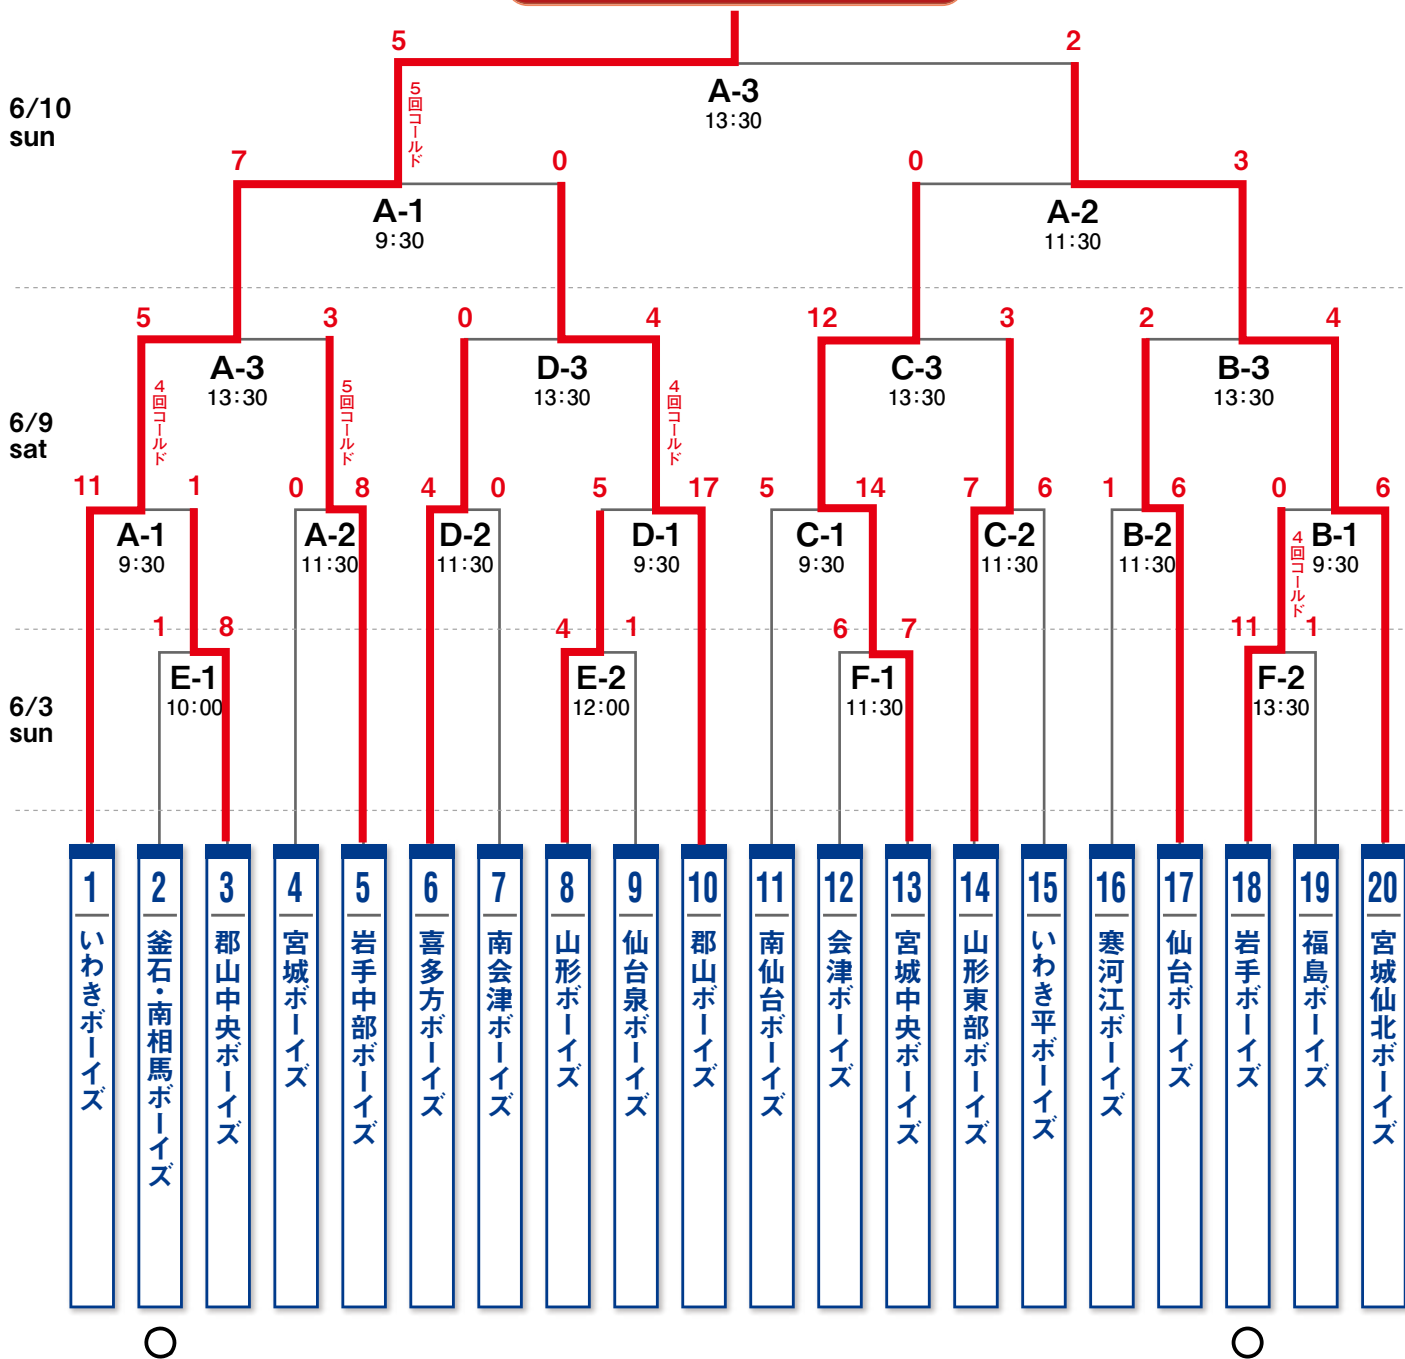

第49回 日本少年野球 選手権大会東北支部予選

いわきボーイズ

○：初日の球場主管チームになります。

■決勝

チーム名	1	2	3	4	5	6	7	計
宮城仙北ボーイズ	0	1	0	0	0	1	0	2
いわきボーイズ	0	0	3	0	2	0	×	5

■準決勝

チーム名	1	2	3	4	5	6	7	計
郡山ボーイズ	0	0	0	0	0			0
いわきボーイズ	3	1	2	1	×			7

チーム名	1	2	3	4	5	6	7	計
宮城中央ボーイズ	0	0	0	0	0	0	0	0
宮城仙北ボーイズ	1	0	0	0	0	2	×	3

A球場 栗駒球場
宮城県栗原市栗駒岩ヶ崎裏山216-64

B球場 登米中田球場
宮城県登米市中田町宝江黒沼字畑中138番地13

C球場 東台野球場
岩手県一関市東台14-23

D球場 室根球場
岩手県一関市室根町折壁字宝下56番地1

E球場 東山球場
岩手県一関市東山町長坂字西本町169番地4

F球場 花泉球場
岩手県一関市花泉町花泉字伊勢沢14-3