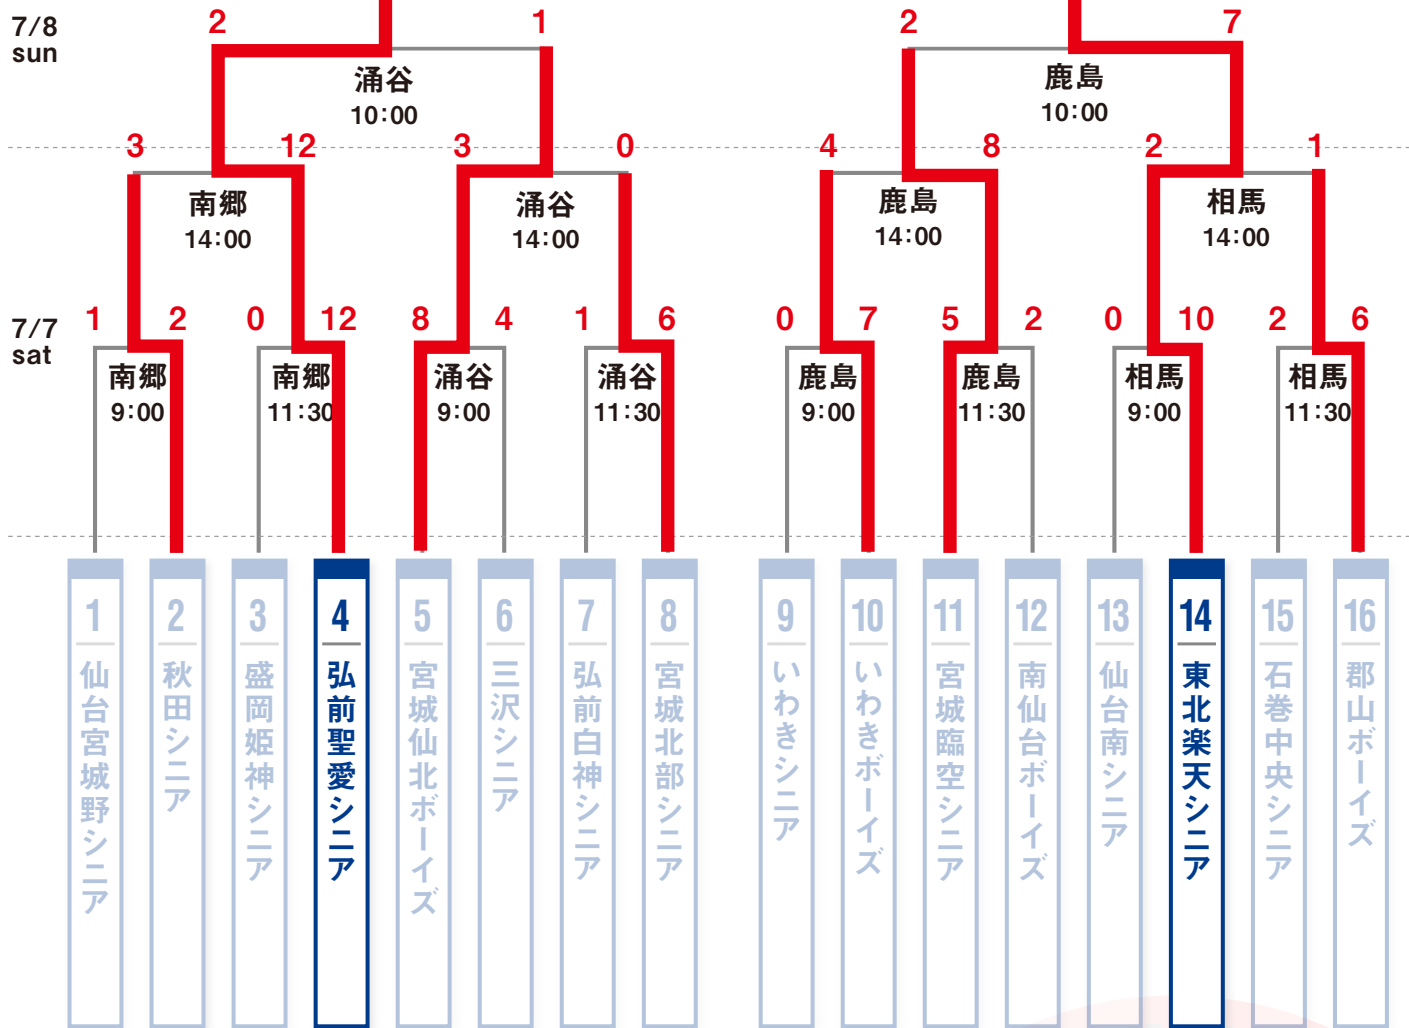

2018全日本中学野球選手権ジャイアンツカップ 東北大会

全日本中学野球選手権出場

Aブロック(シニア)

Bブロック(ボーイズ)

※球場担当並びに責任審判はAブロックはリトルシニア、Bブロックはボーイズ

※試合が予備日になった場合は、主管リーグは別途調整

使用球場	南郷：南郷球場 涌谷：涌谷スタジアム 築館：築館野球場 石巻：石巻市民球場 鹿島：みちのく鹿島球場 相馬：南相馬市球場	宮城県遠田郡美里町木間塚字中央1 宮城県遠田郡涌谷町字下道27-1 宮城県栗原市築館荒田沢41-241 宮城県石巻市南境字新小堤18 福島県南相馬市鹿島区南右田字榎内146-1 福島県南相馬市原町区桜井町二丁目166
------	--	---

※7/8の予備球場:Aブロックは築館野球場、Bブロックは南相馬球場
7/14の予備球場は石巻市民球場・南郷球場・みちのく鹿島球場、15石越球場