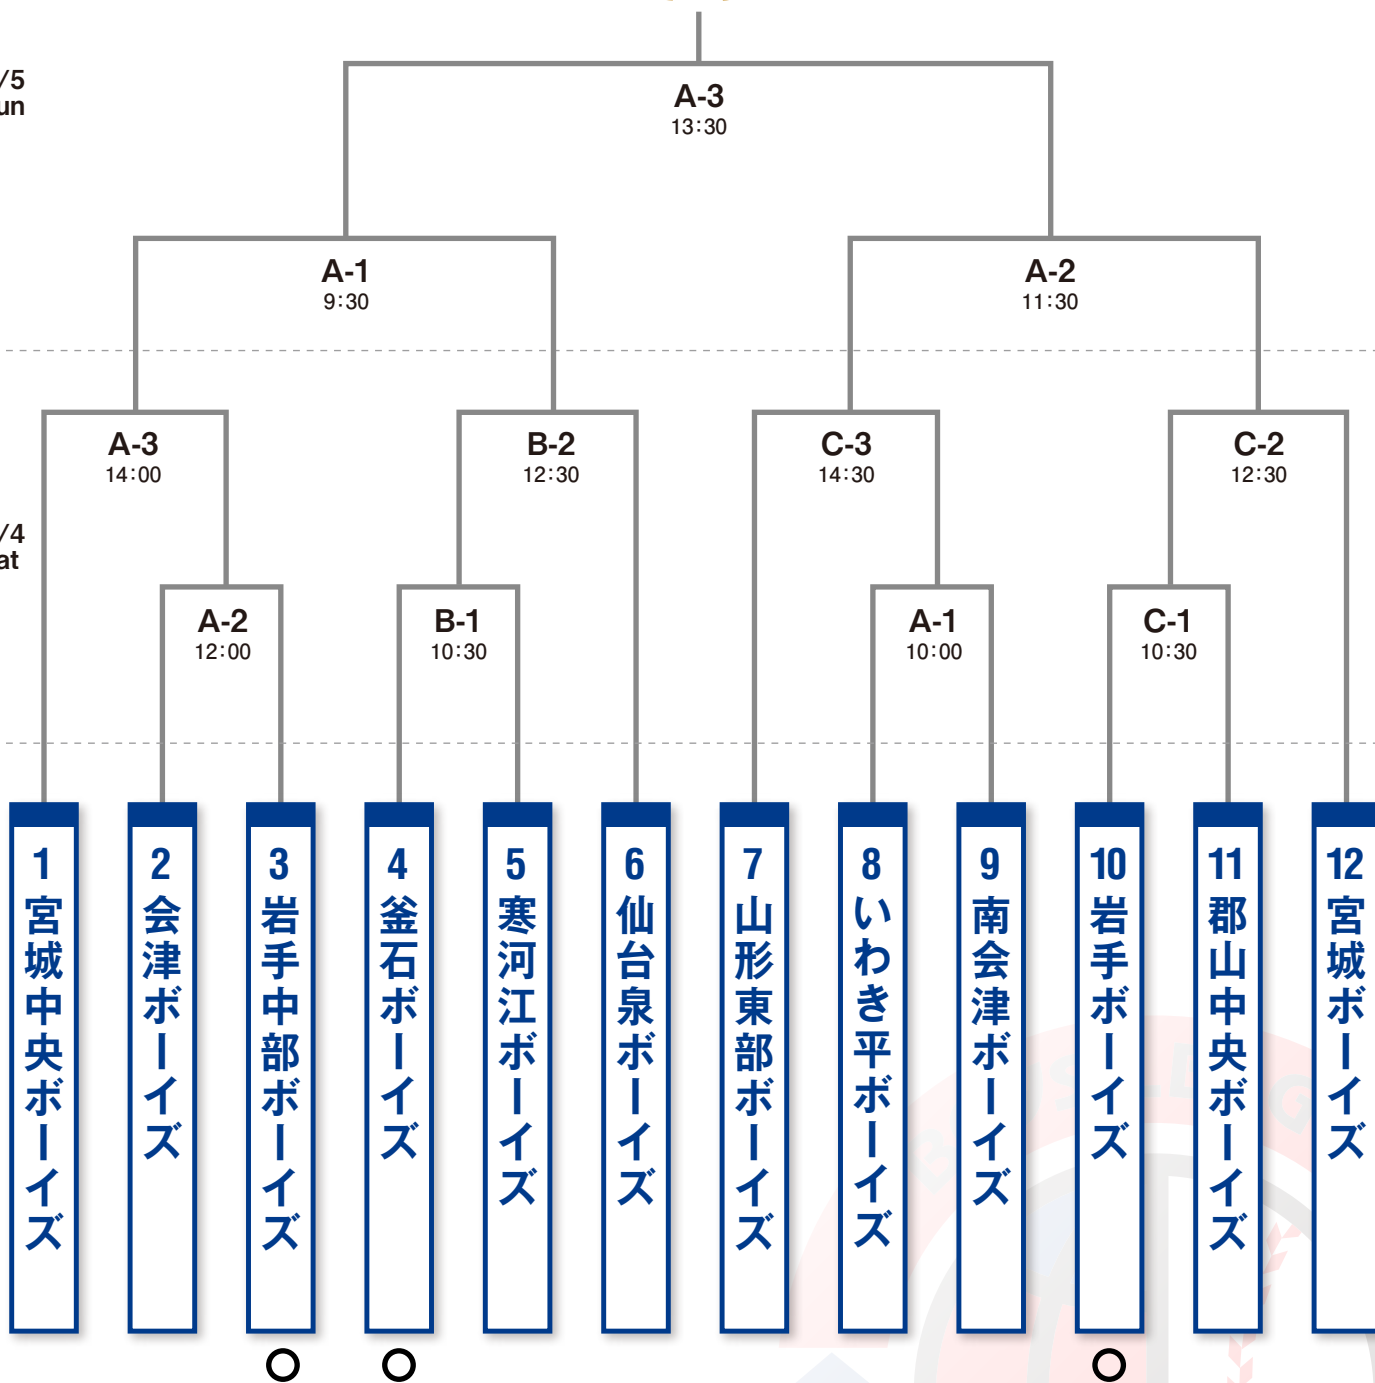

# 第5回 日本少年野球 マツダボール杯 岩手大会

8/5  
sun

8/4  
sat

○：初日の球場主管チームになります。

## ■ 使用球場一覧

**A 球場**

宮古運動公園野球場  
岩手県宮古市赤前第8地割10-2

**B 球場**

宮古市田老野球場  
岩手県宮古市田老2丁目3-1

**C 球場**

山田町民総合運動公園野球場  
岩手県下閉伊郡山田町大沢13-197