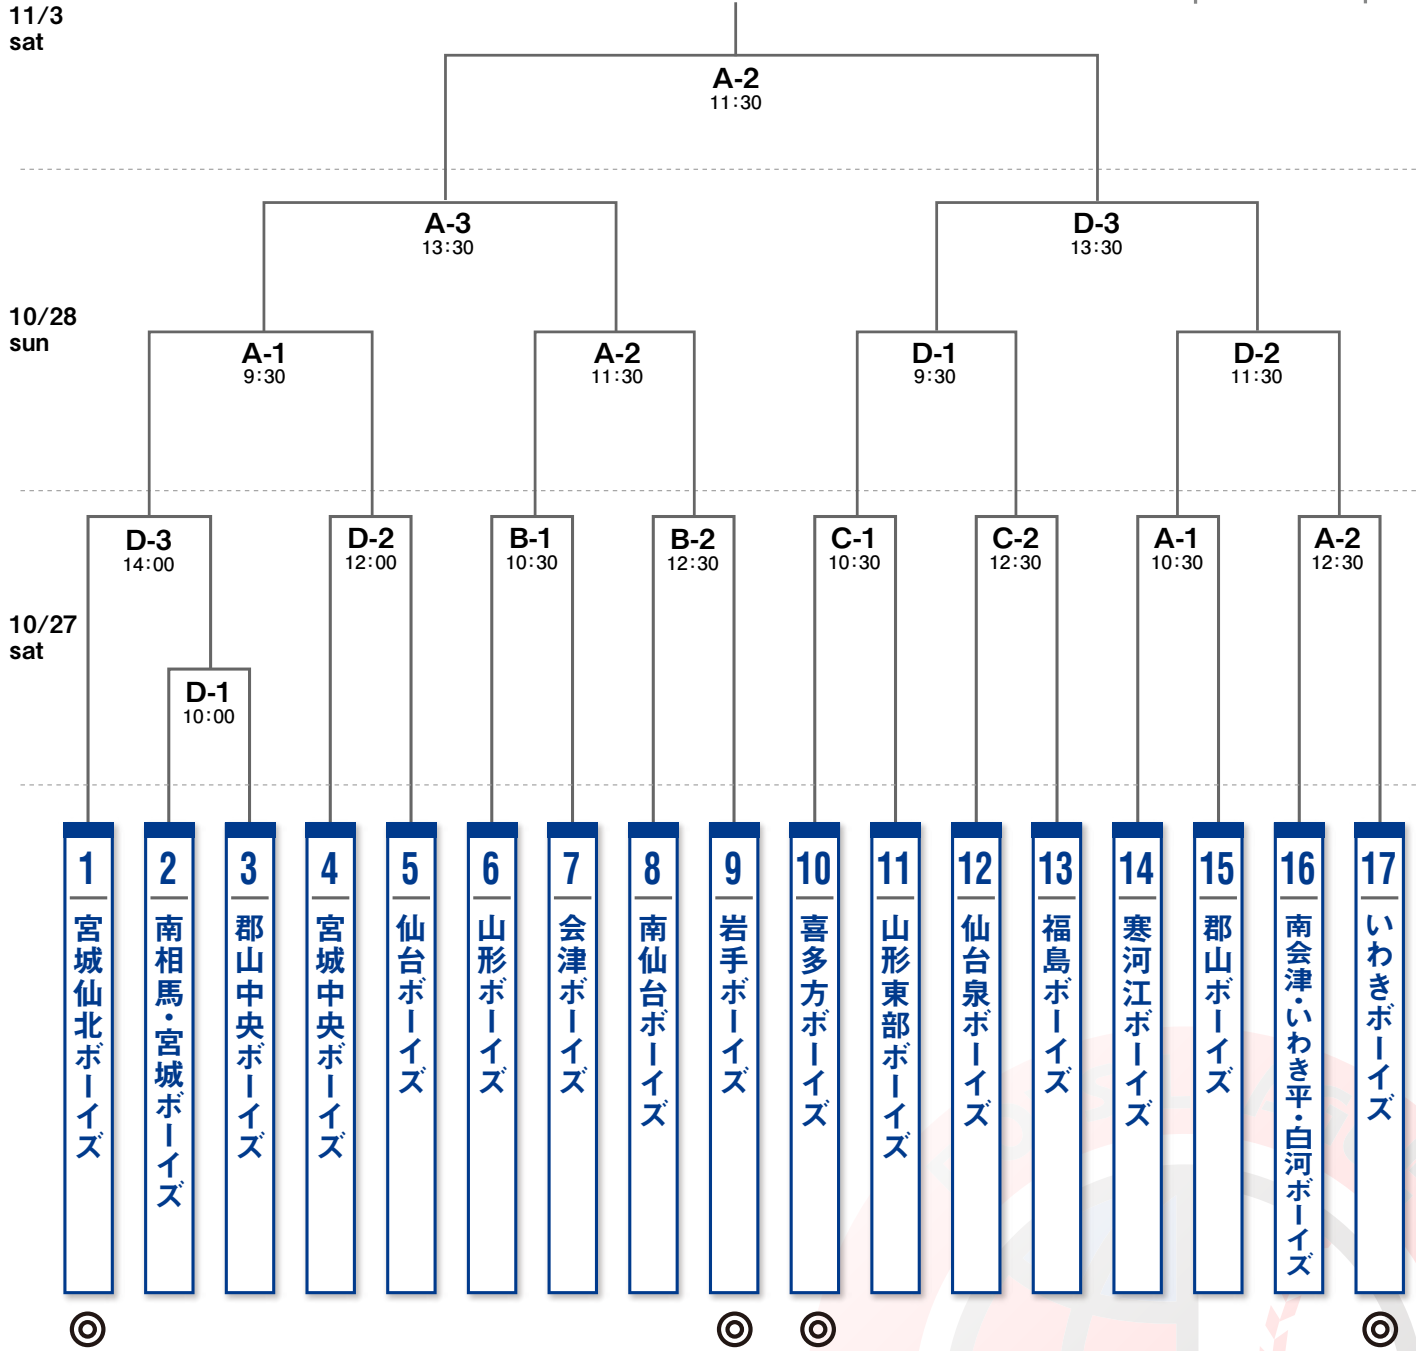

第49回 日本少年野球春季全国大会 東北支部予選会

■ 3位決定戦

A球場 いわき南部スタジアム
福島県いわき市錦町細谷102-76

C球場 いわき明星大学球場
福島県いわき市中央台飯野五丁目5-1

B球場 平野球場
福島県いわき市平上荒川字島田68

D球場 いわきグリーンスタジアム
福島県いわき市常磐湯本町上浅貝110-33