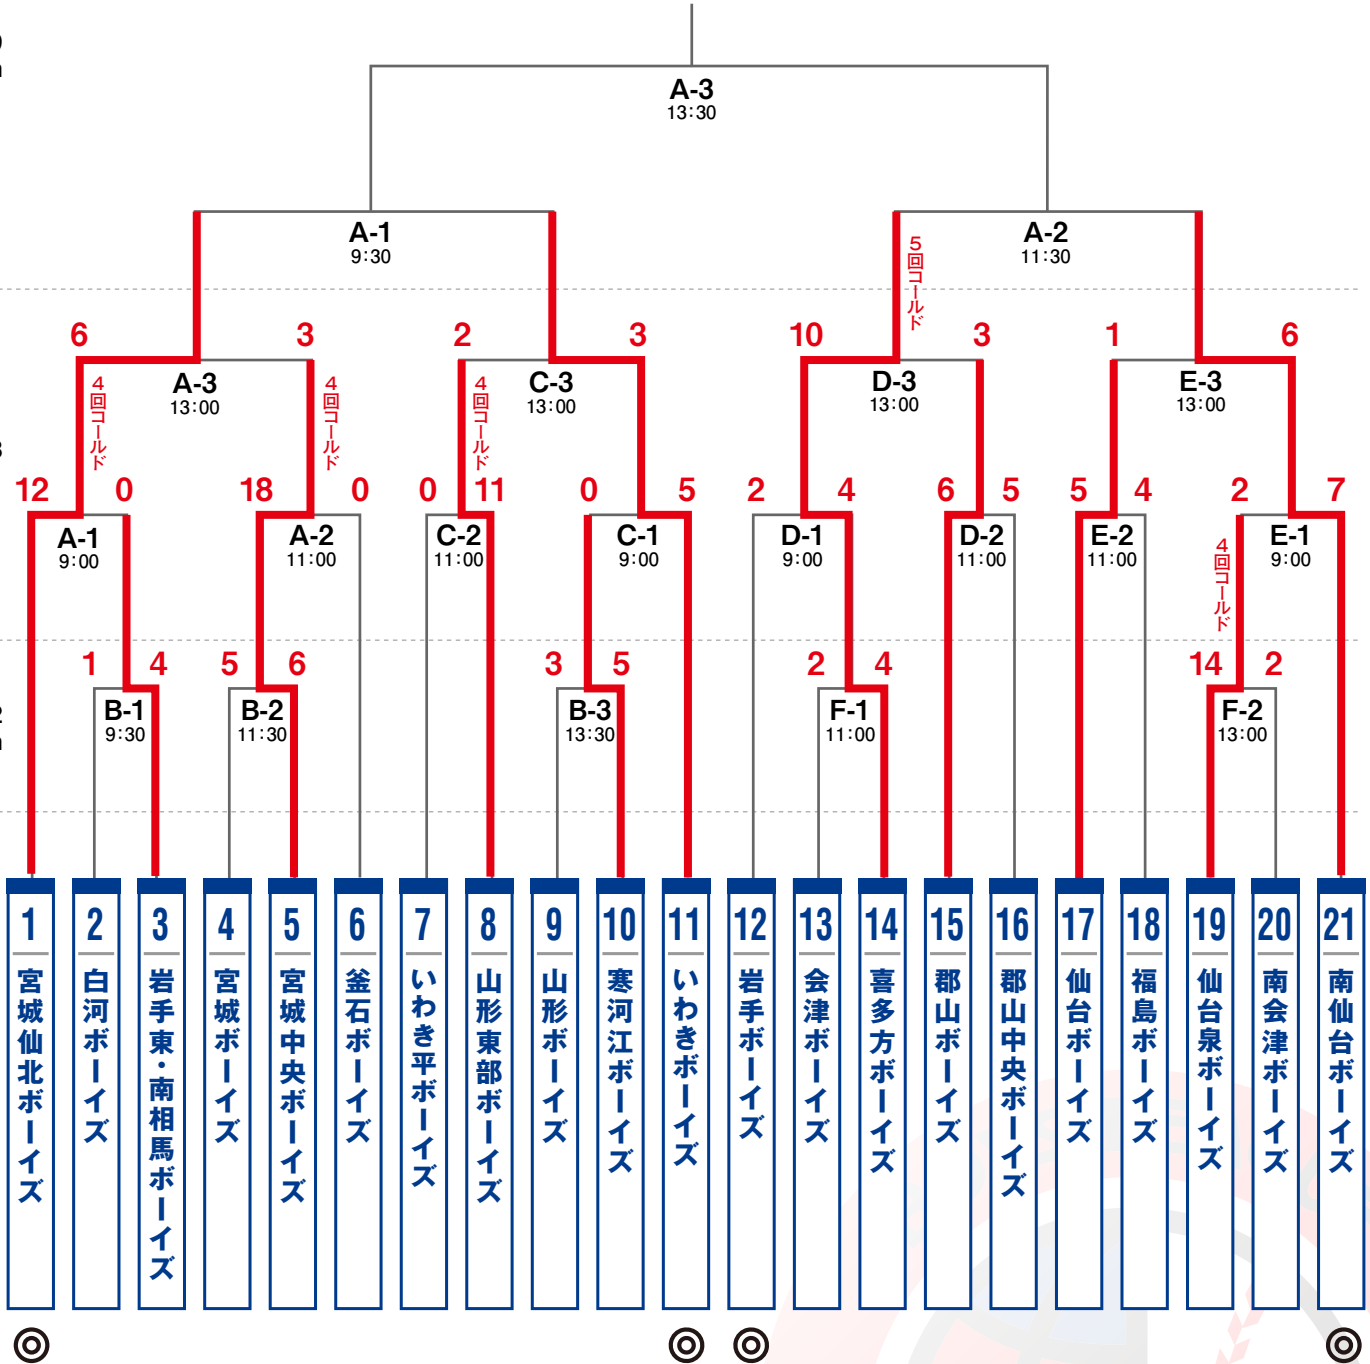

第50回 日本少年野球 選手権大会 東北支部予選

6/9
sun

6/8
sat

6/2
sun

◎：球場責任チーム

A球場 一関市運動公園野球場
岩手県一関市萩荘字箱清水4-2

D球場 涌谷球場
宮城県涌谷町字中下道27-1

B球場 鹿島台中央球場
宮城県大崎市鹿島台木間塚小谷地371-3

E球場 築館球場
宮城県栗原市築館荒田沢41-241

C球場 栗駒球場
宮城県栗原市栗駒岩ヶ崎裏山216-64

F球場 花泉球場
岩手県一関市花泉町花泉伊勢沢14-3