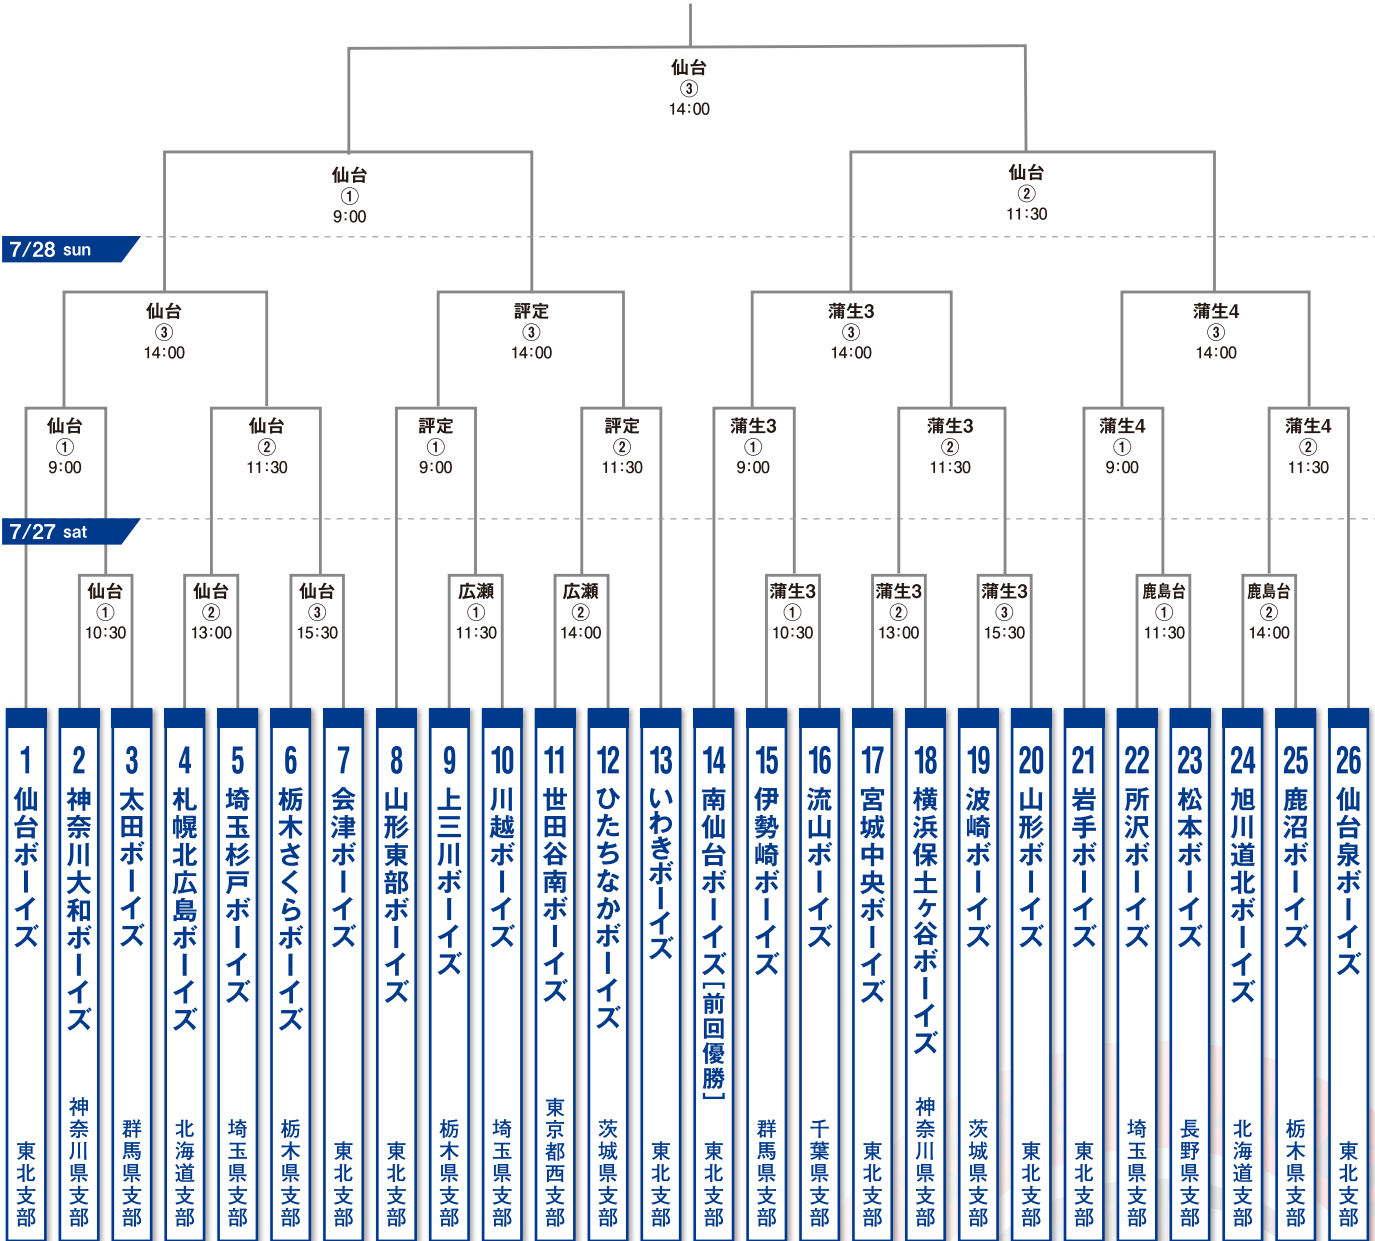

第17回 日本少年野球 東北大会

7/29 mon

7/28 sun

7/27 sat

※番号が若い方が一塁側 ※東北支部チームは、各球場主管

■ 使用球場一覧

仙台市民球場

宮城県仙台市宮城野区新田東4-1-1

宮城広瀬球場

宮城県仙台市青葉区上愛子字松原39-1

鹿島台球場

宮城県大崎市鹿島台広長無清水19

評価河原球場

宮城県仙台市青葉区花壇1-1

蒲生海浜緑地公園野球場 第3・4

宮城県仙台市宮城野区蒲生字八郎兵卫谷地